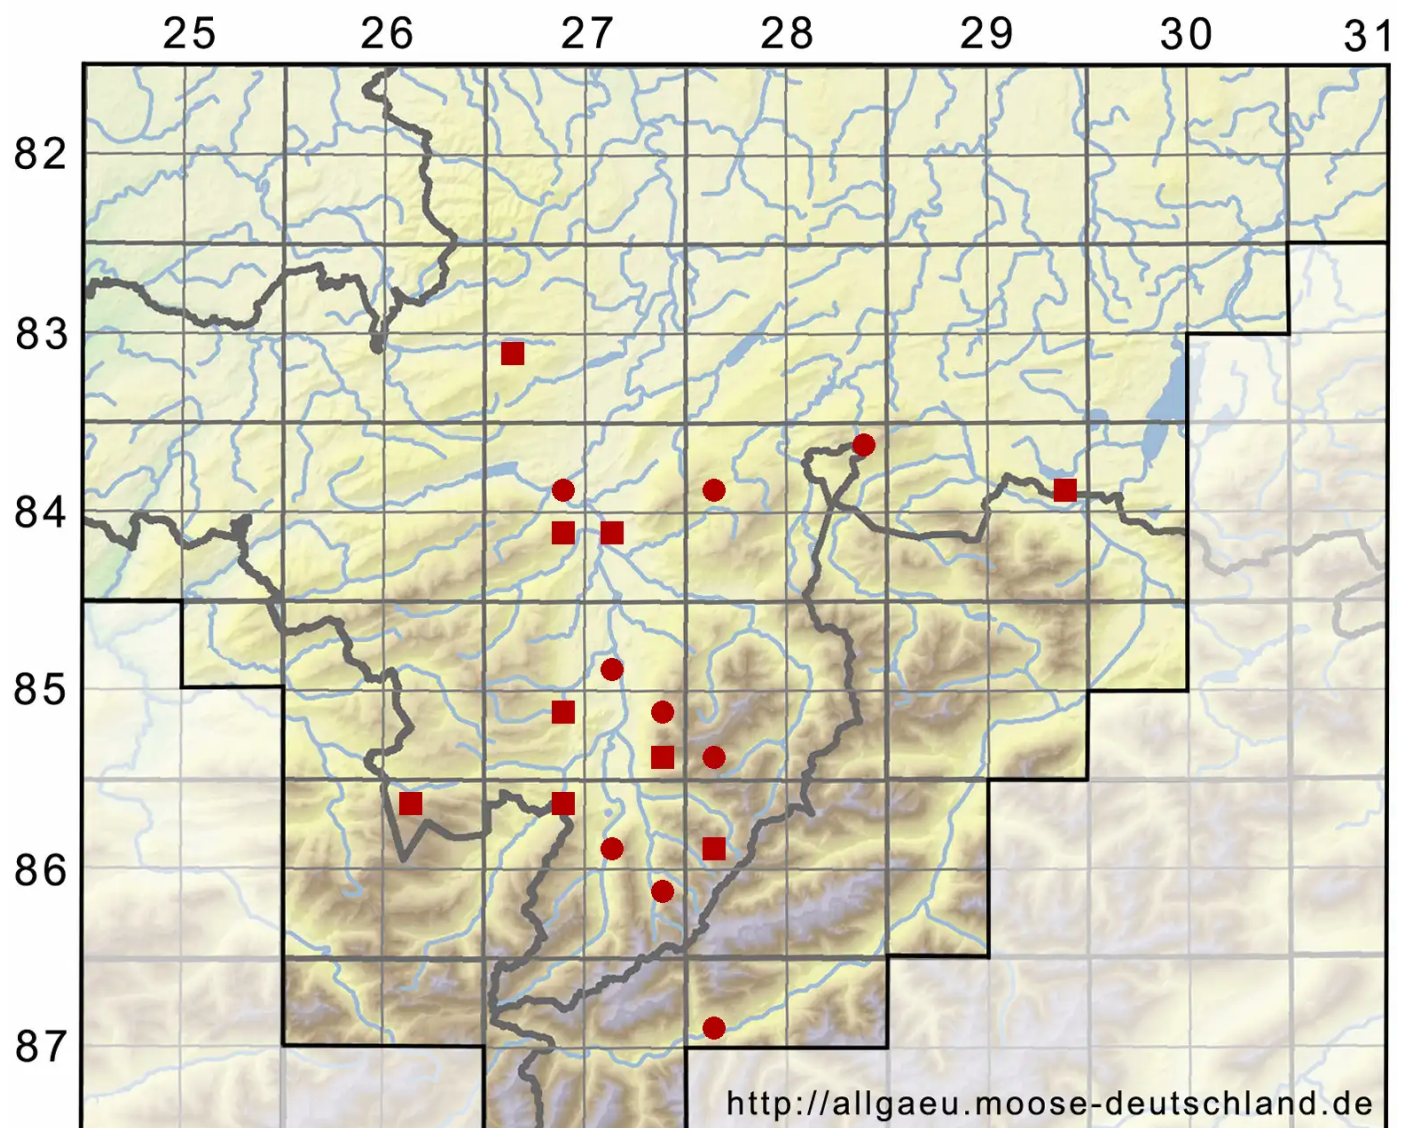

# Trichostomum brachydontium Bruch

Kurzzahn-Haarmundmoos

Legende:

- Symbole:**
- Ausgefülltes Symbol:  
Zeitraum von 1980 bis heute (Aktuelle Angabe)
  - Leeres Symbol:  
Zeitraum vor 1980 (Altangabe)
  - Quadrat: Herbarbeleg