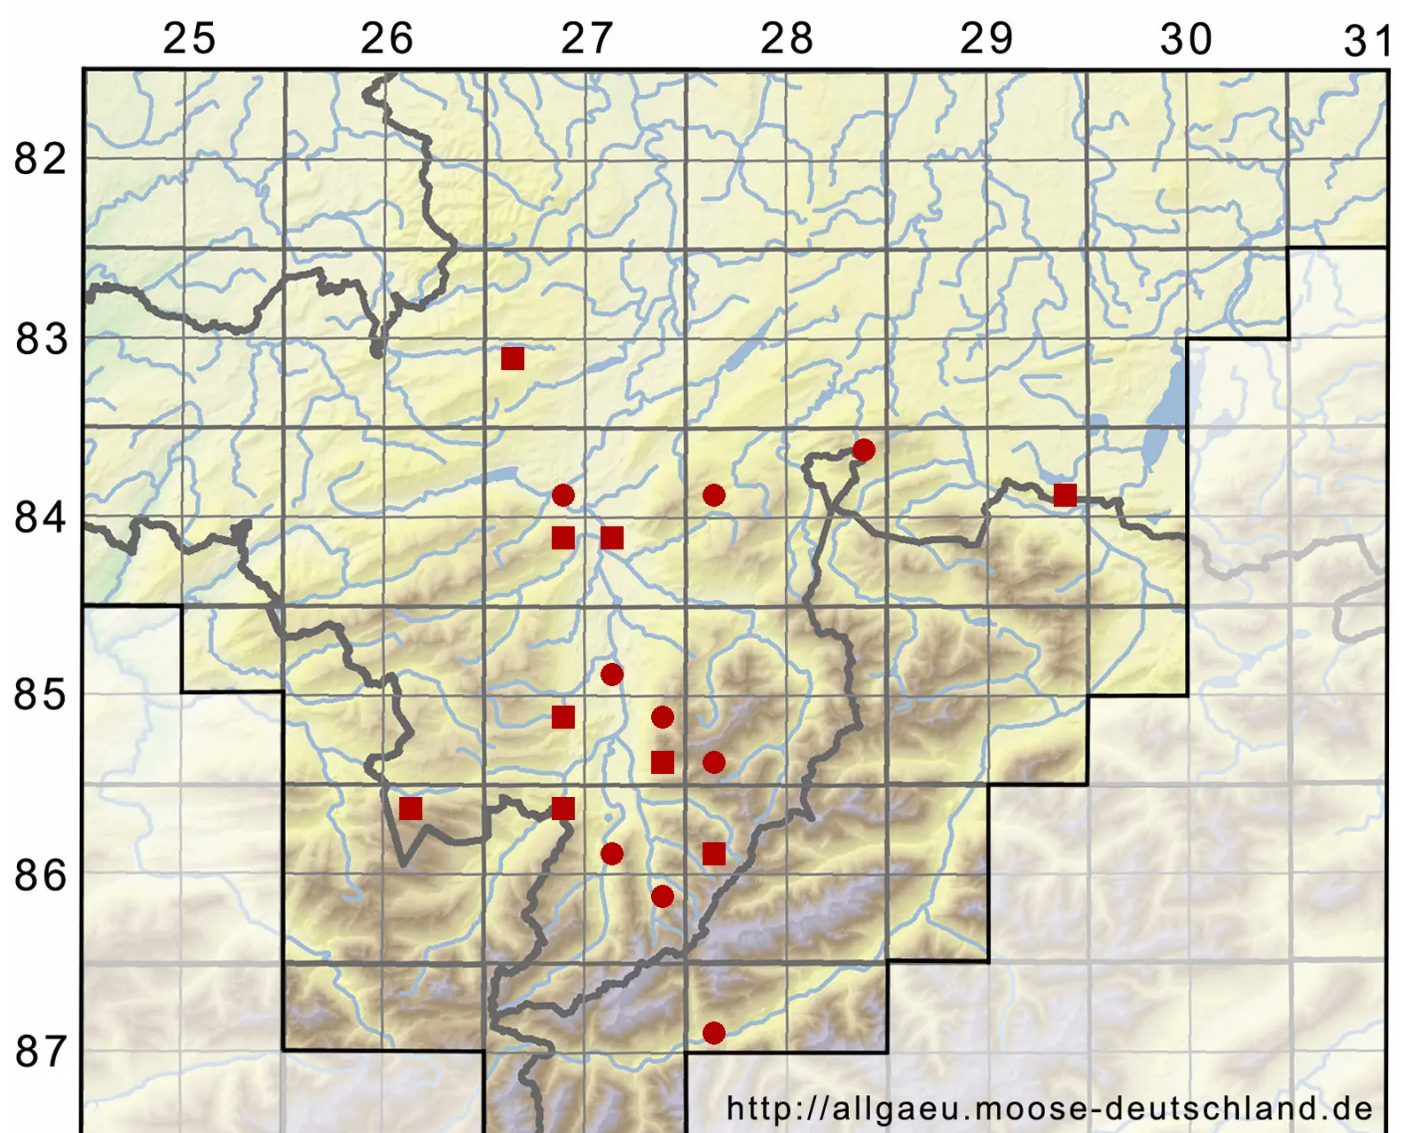

# Trichostomum brachydontium Bruch

Kurzzahn-Haarmundmoos

Legende:

- Symbole:**
- Ausgefülltes Symbol:  
Zeitraum von 1980 bis heute (Aktuelle Angabe)
  - Leeres Symbol:  
Zeitraum vor 1980 (Altangabe)
  - Quadrat: Herbarbeleg