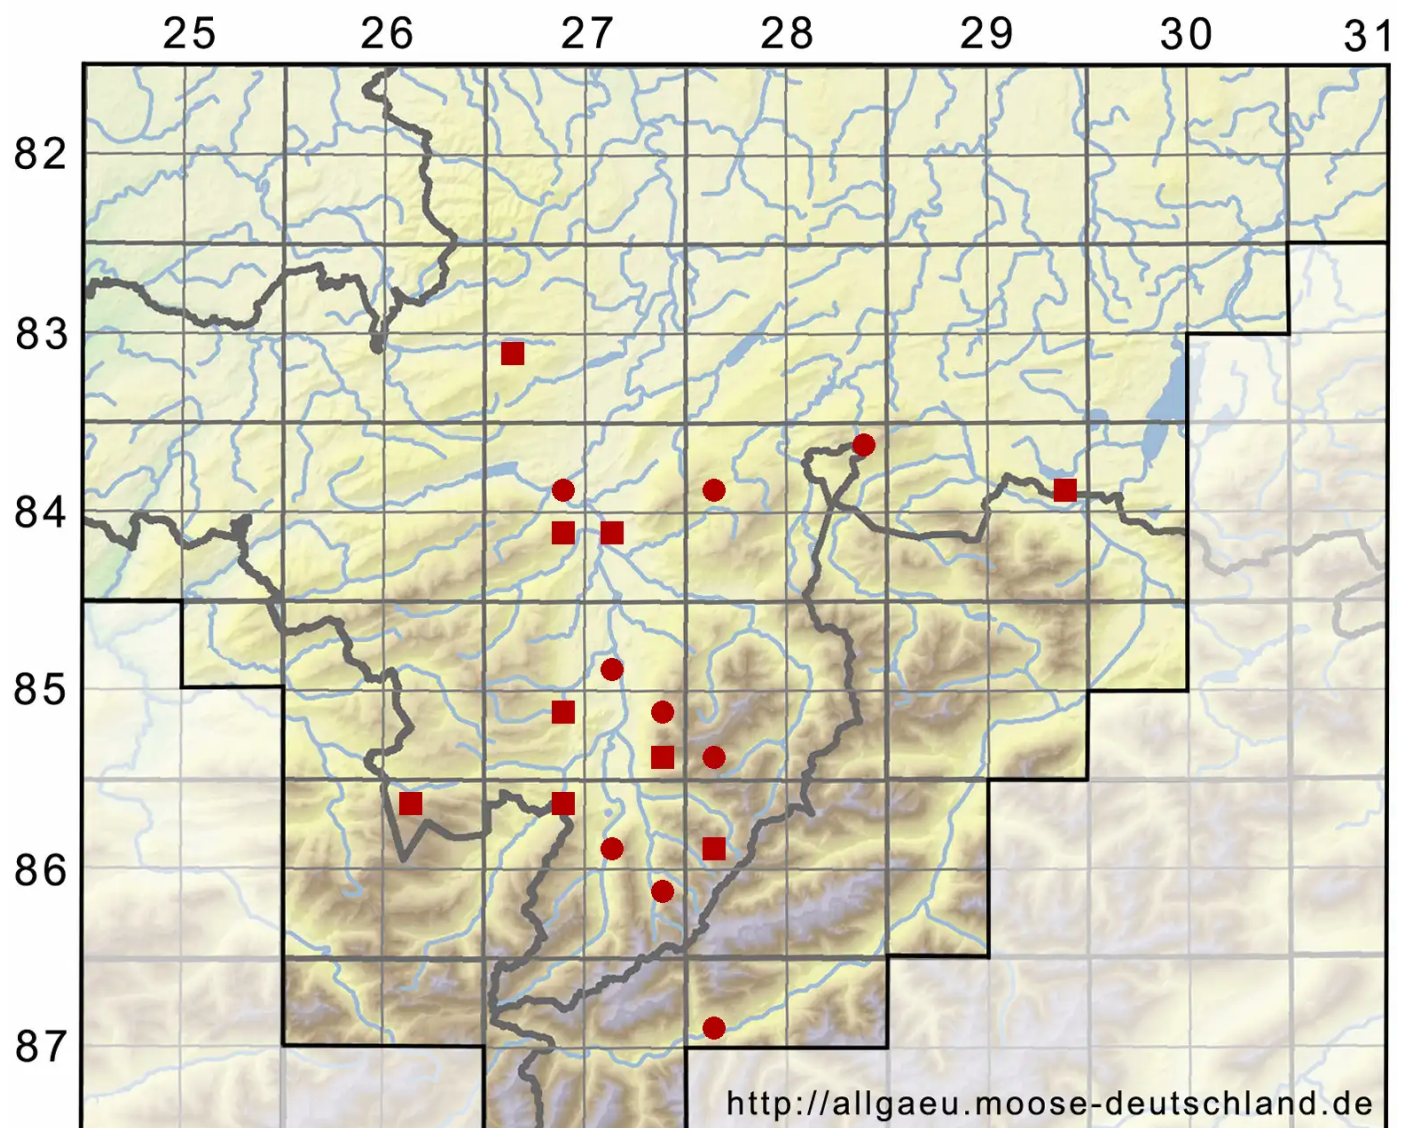

# Trichostomum brachydontium Bruch

Kurzzahn-Haarmundmoos

Legende:

**Symbole:**

Ausgefülltes Symbol:  
Zeitraum von 1980 bis heute (Aktuelle Angabe)

Leeres Symbol:  
Zeitraum vor 1980 (Altangabe)

Quadrat: Herbarbeleg