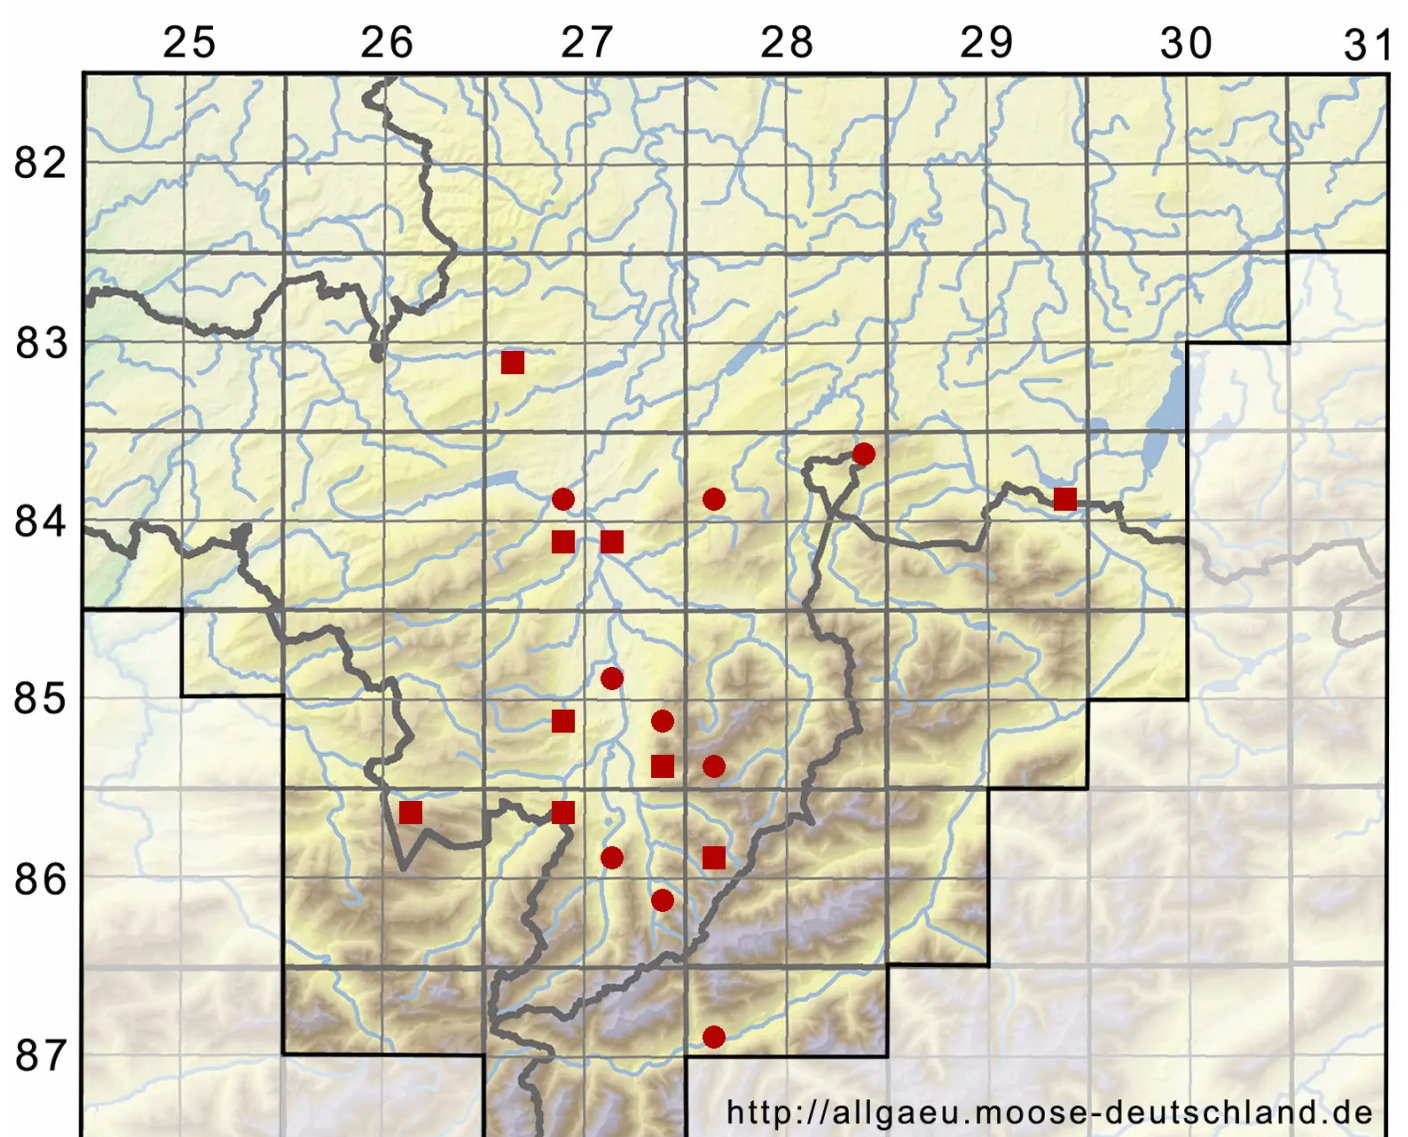

Trichostomum brachydontium Bruch

Kurzzahn-Haarmundmoos

Legende:

Symbole:
Ausgefülltes Symbol:
Zeitraum von 1980 bis heute (Aktuelle Angabe)
Leeres Symbol:
Zeitraum vor 1980 (Altangabe)
Quadrat: Herbarbeleg