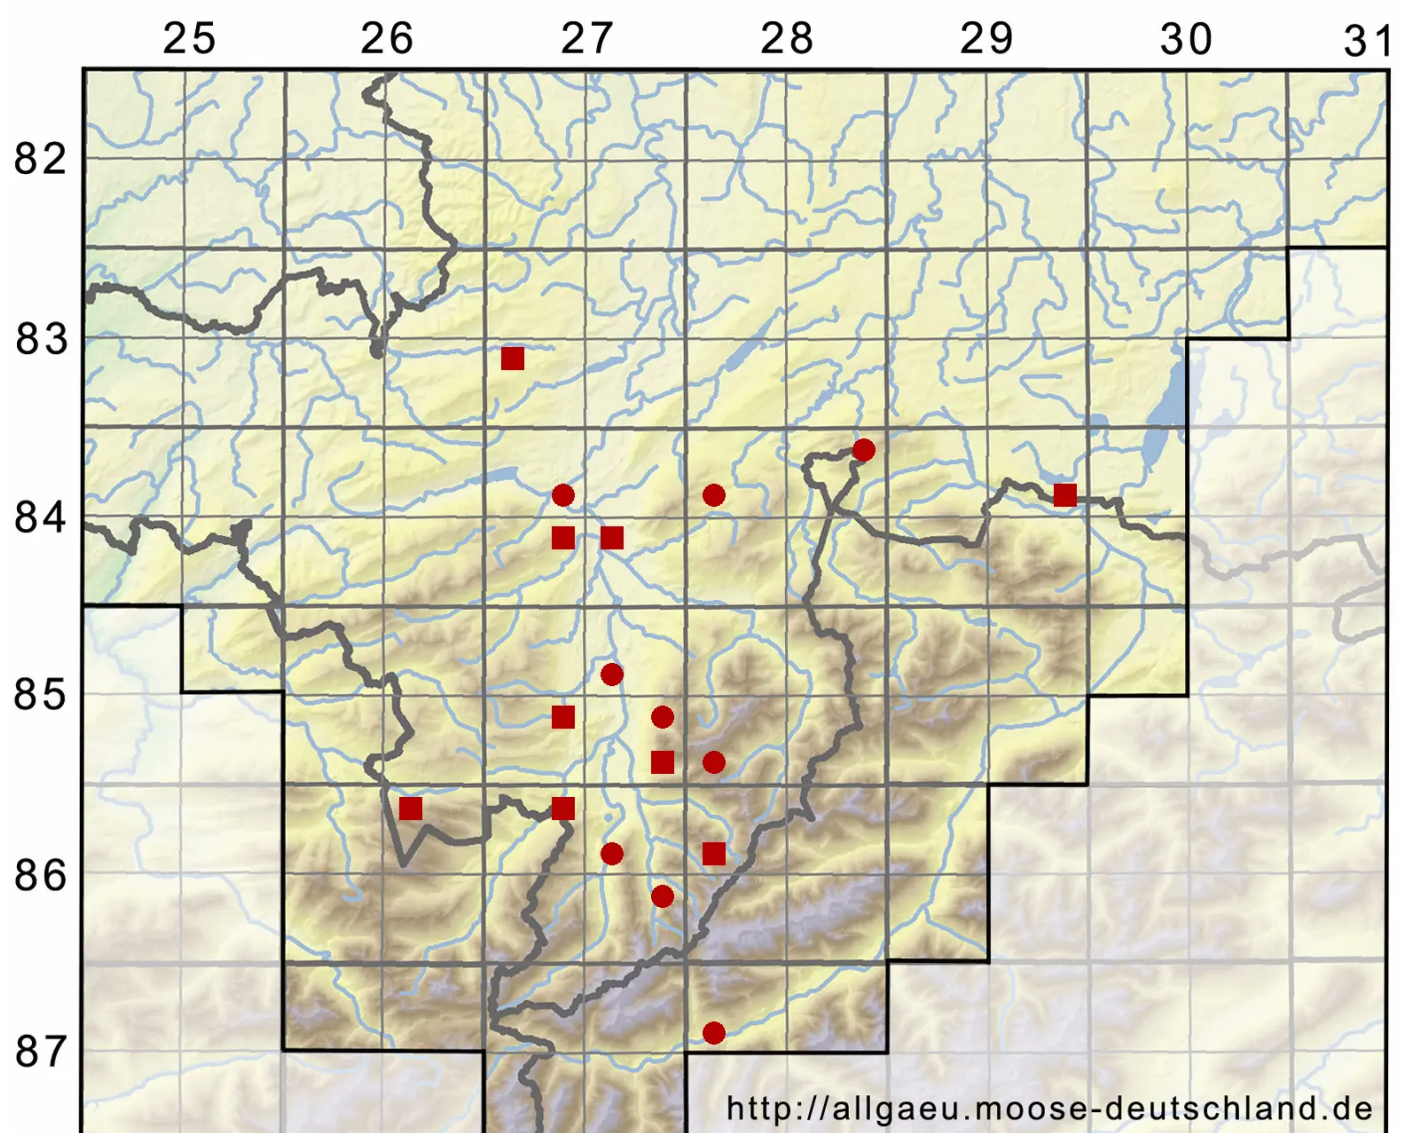

Trichostomum brachydontium Bruch

Kurzzahn-Haarmundmoos

Legende:

Symbole:
Ausgefülltes Symbol:
Zeitraum von 1980 bis heute (Aktuelle Angabe)
Leeres Symbol:
Zeitraum vor 1980 (Altangabe)
Quadrat: Herbarbeleg