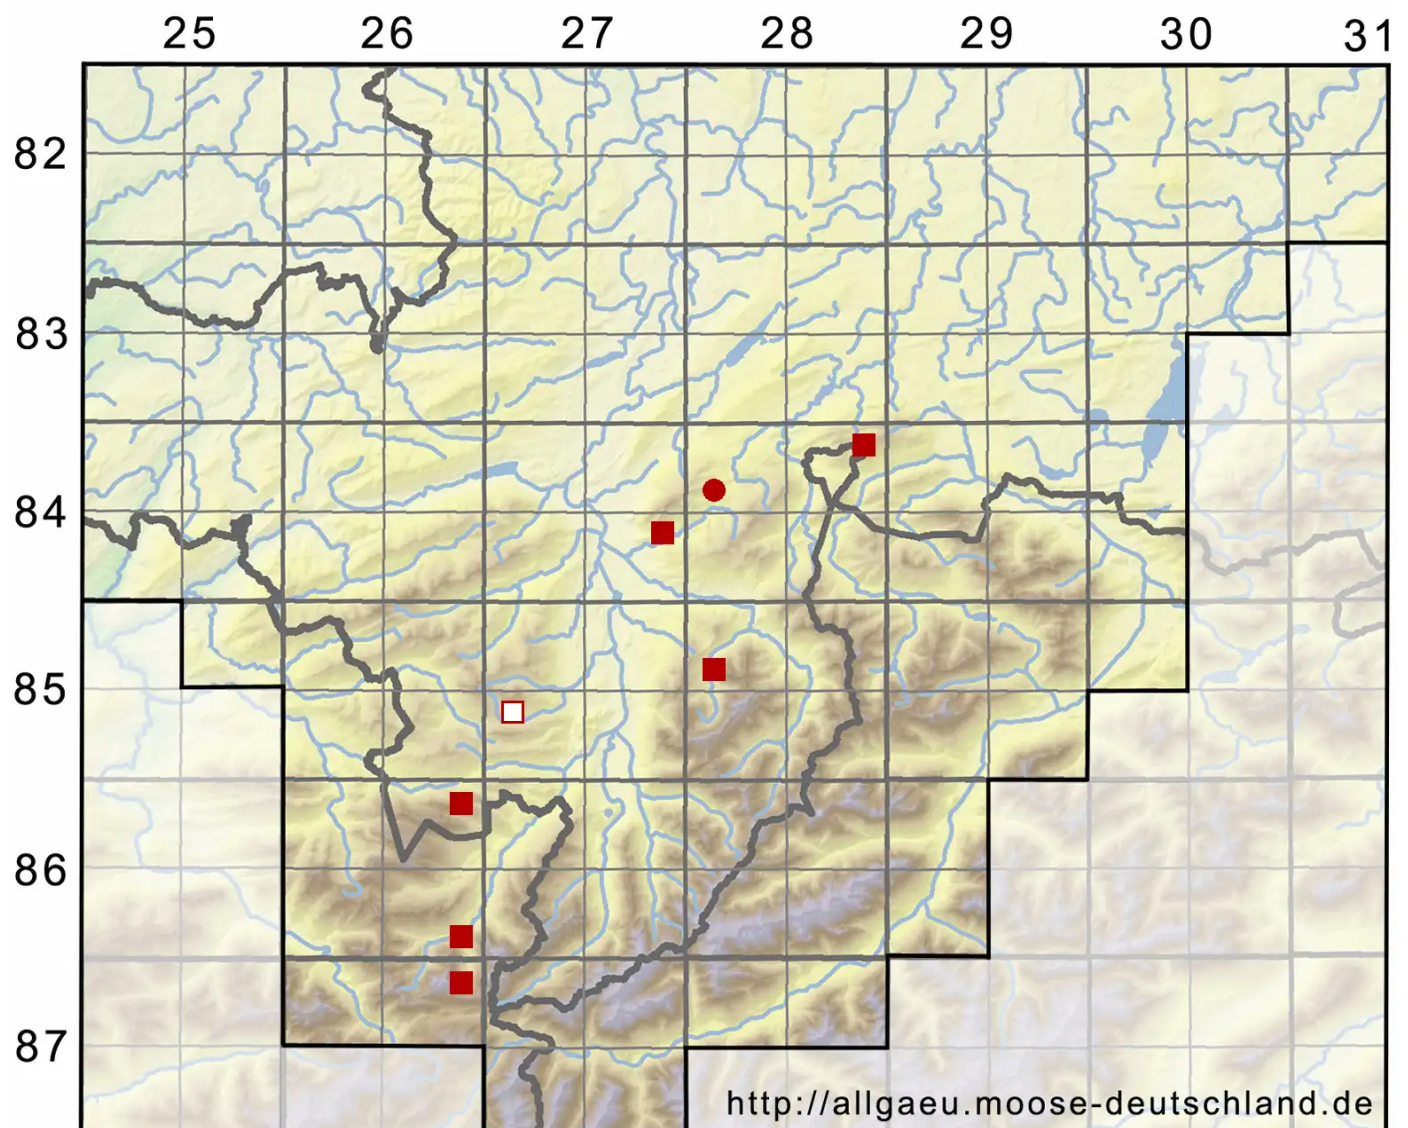

Racomitrium affine (F.Weber & D.Mohr) Lindb.

Verwandtes Zackenmützenmoos

Legende:

- Symbole:**
- Ausgefülltes Symbol:
Zeitraum von 1980 bis heute (Aktuelle Angabe)
 - Leeres Symbol:
Zeitraum vor 1980 (Altangabe)
 - Quadrat: Herbarbeleg