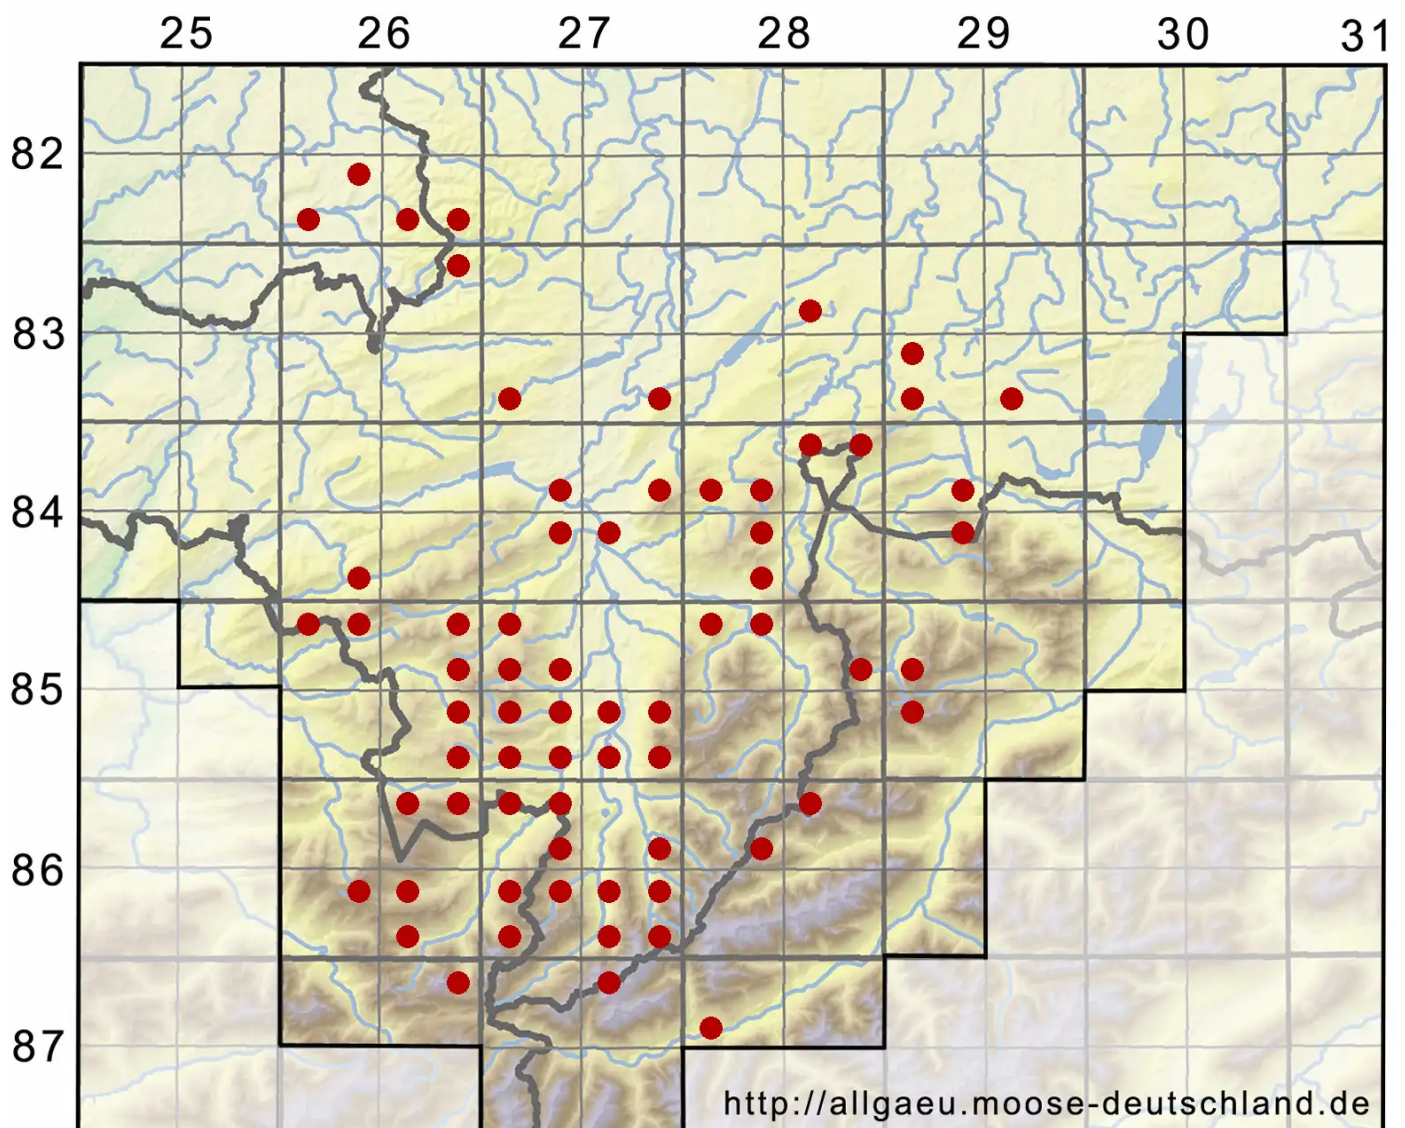

Aneura pinguis (L.) Dumort.

Fettglänzendes Ohnnervmoos

Legende:

- Symbole:**
- Ausgefülltes Symbol:
Zeitraum von 1980 bis heute (Aktuelle Angabe)
 - Leeres Symbol:
Zeitraum vor 1980 (Altangabe)
 - Quadrat: Herbarbeleg