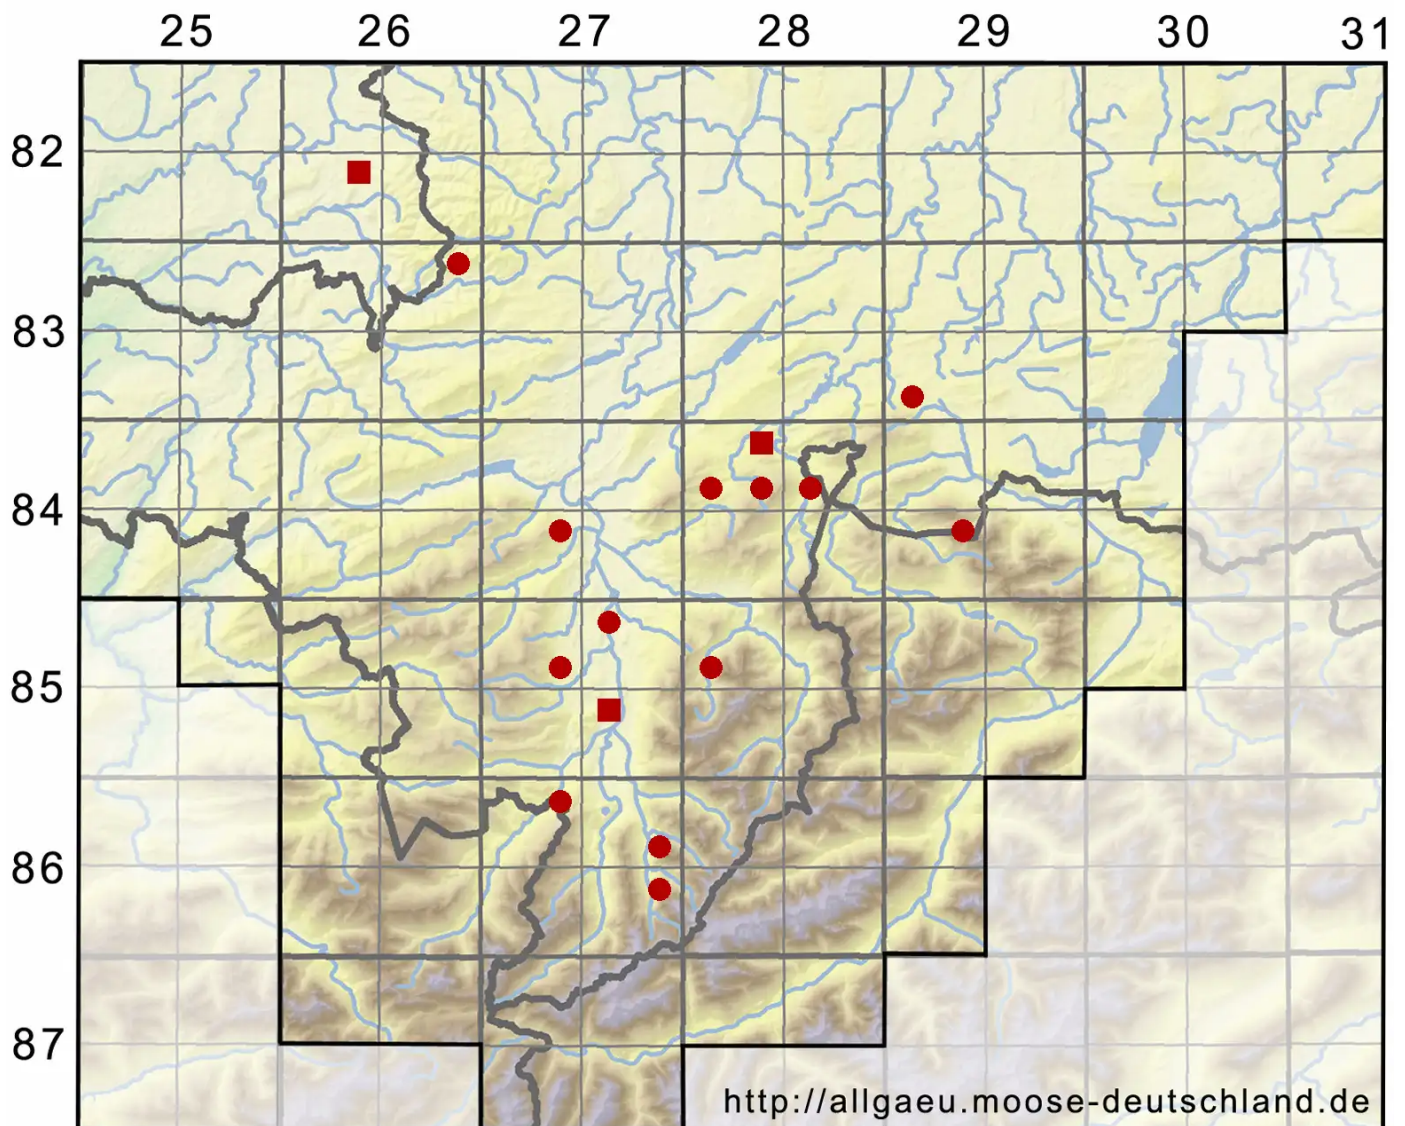

Trichodon cylindricus (Hedw.) Schimp.

Sparriges Doppelhaarmoos

Legende:

- Symbole:**
- Ausgefülltes Symbol:
Zeitraum von 1980 bis heute (Aktuelle Angabe)
 - Leeres Symbol:
Zeitraum vor 1980 (Altangabe)
 - Quadrat: Herbarbeleg