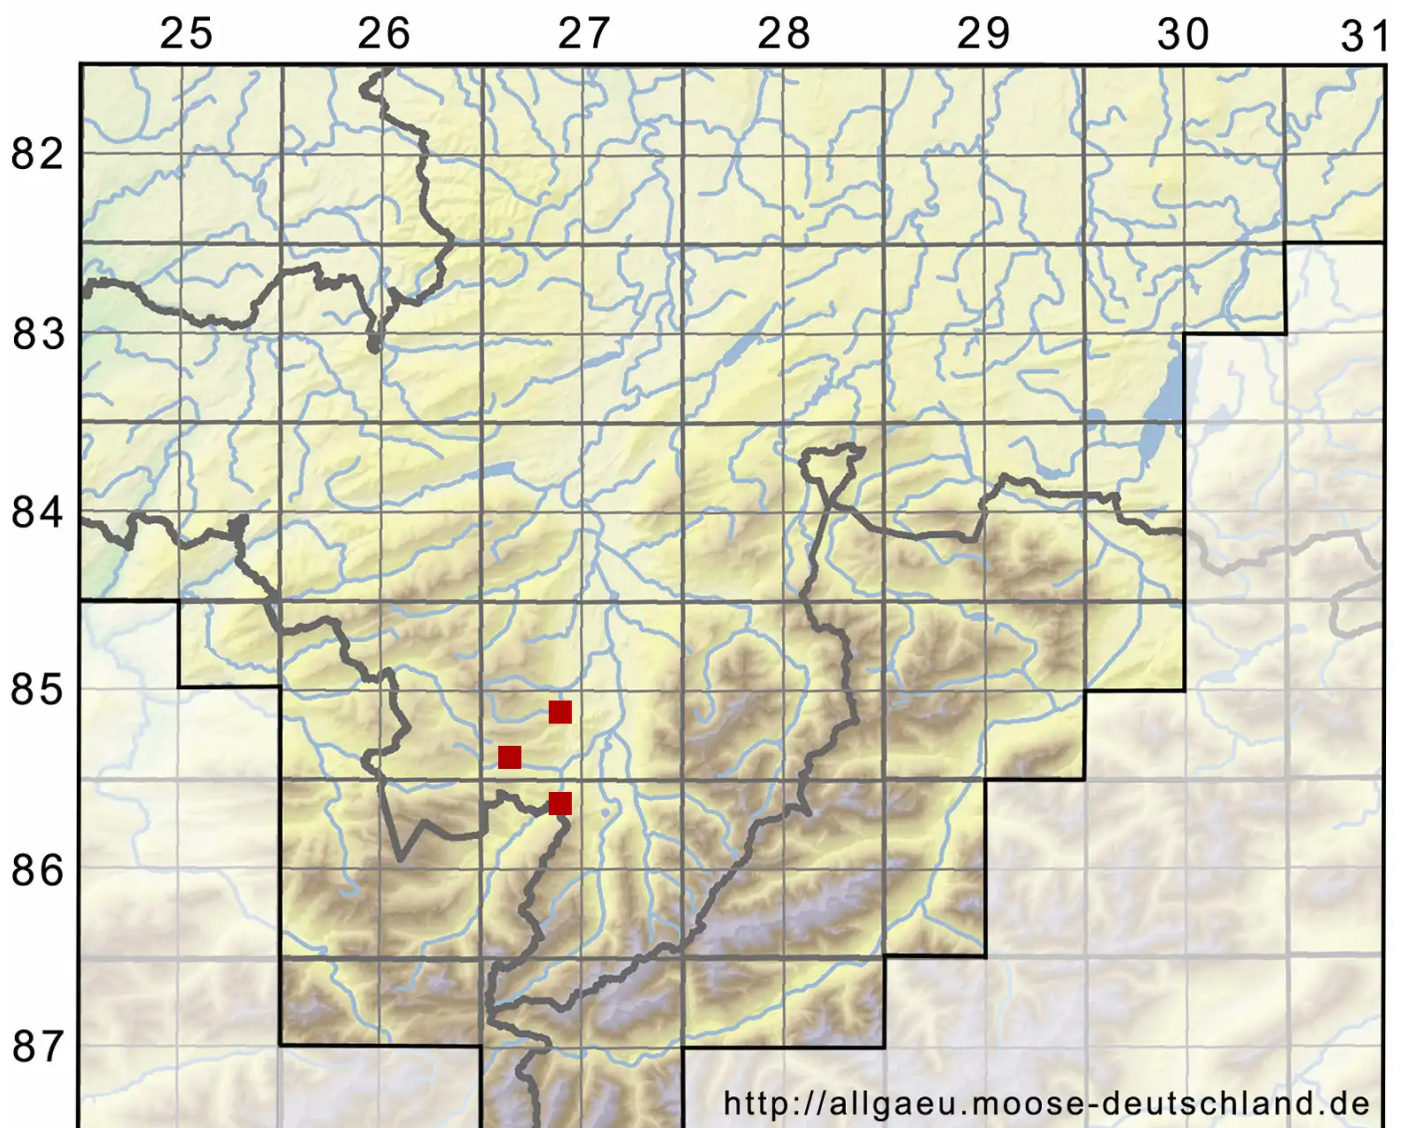

# Trematodon ambiguus (Hedw.) Hornsch.

Gelbstieliges Lochzahnmoos

Legende:

**Symbole:**

Ausgefülltes Symbol:  
Zeitraum von 1980 bis heute (Aktuelle Angabe)

Leeres Symbol:  
Zeitraum vor 1980 (Altangabe)

Quadrat: Herbarbeleg