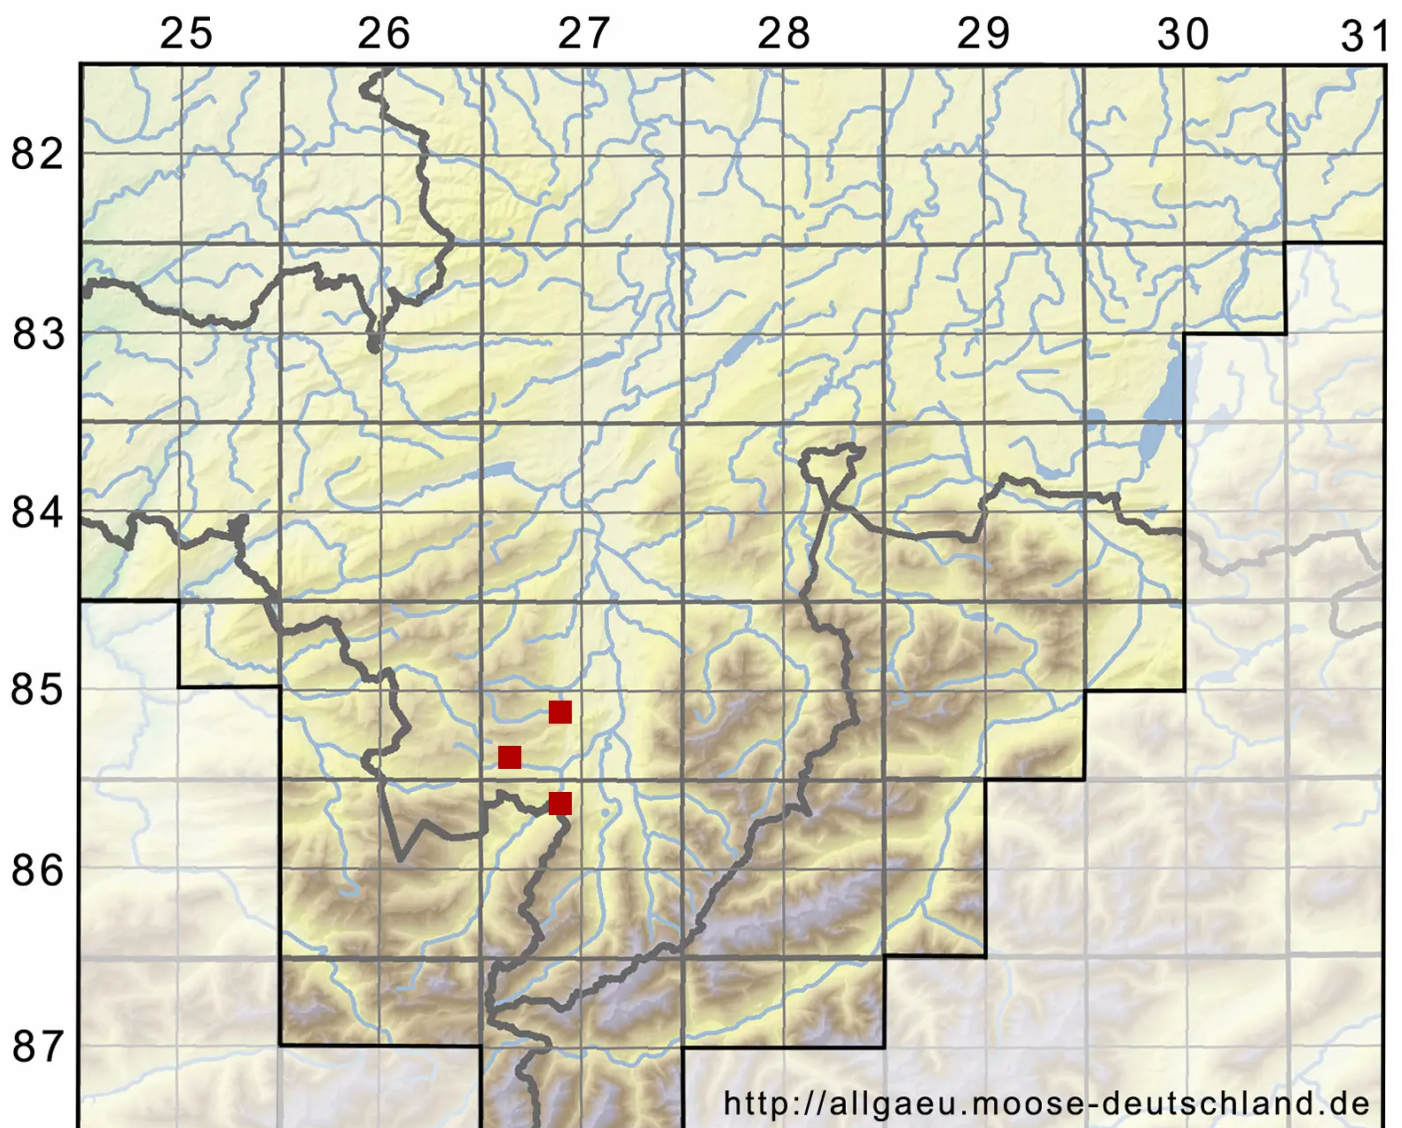

Trematodon ambiguus (Hedw.) Hornsch.

Gelbstieliges Lochzahnmoos

Legende:

Symbole:

Ausgefülltes Symbol:
Zeitraum von 1980 bis heute (Aktuelle Angabe)

Leeres Symbol:
Zeitraum vor 1980 (Altangabe)

Quadrat: Herbarbeleg