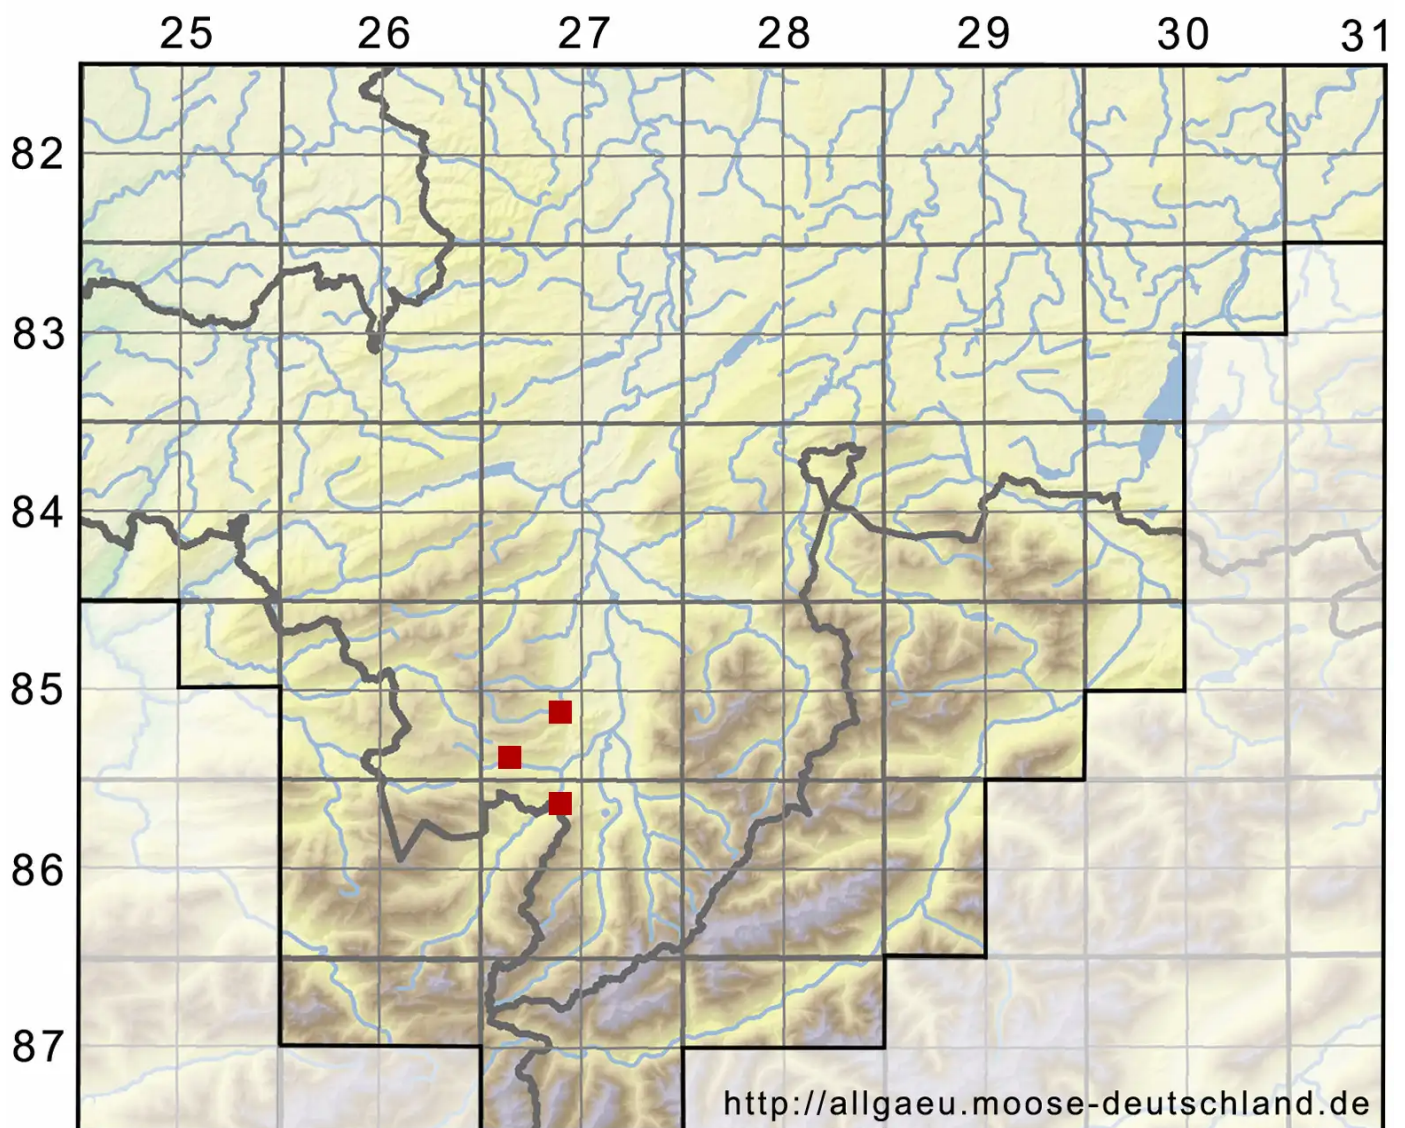

Trematodon ambiguus (Hedw.) Hornsch.

Gelbstieliges Lochzahnmoos

Legende:

Symbole:
Ausgefülltes Symbol:
Zeitraum von 1980 bis heute (Aktuelle Angabe)
Leeres Symbol:
Zeitraum vor 1980 (Altangabe)
Quadrat: Herbarbeleg