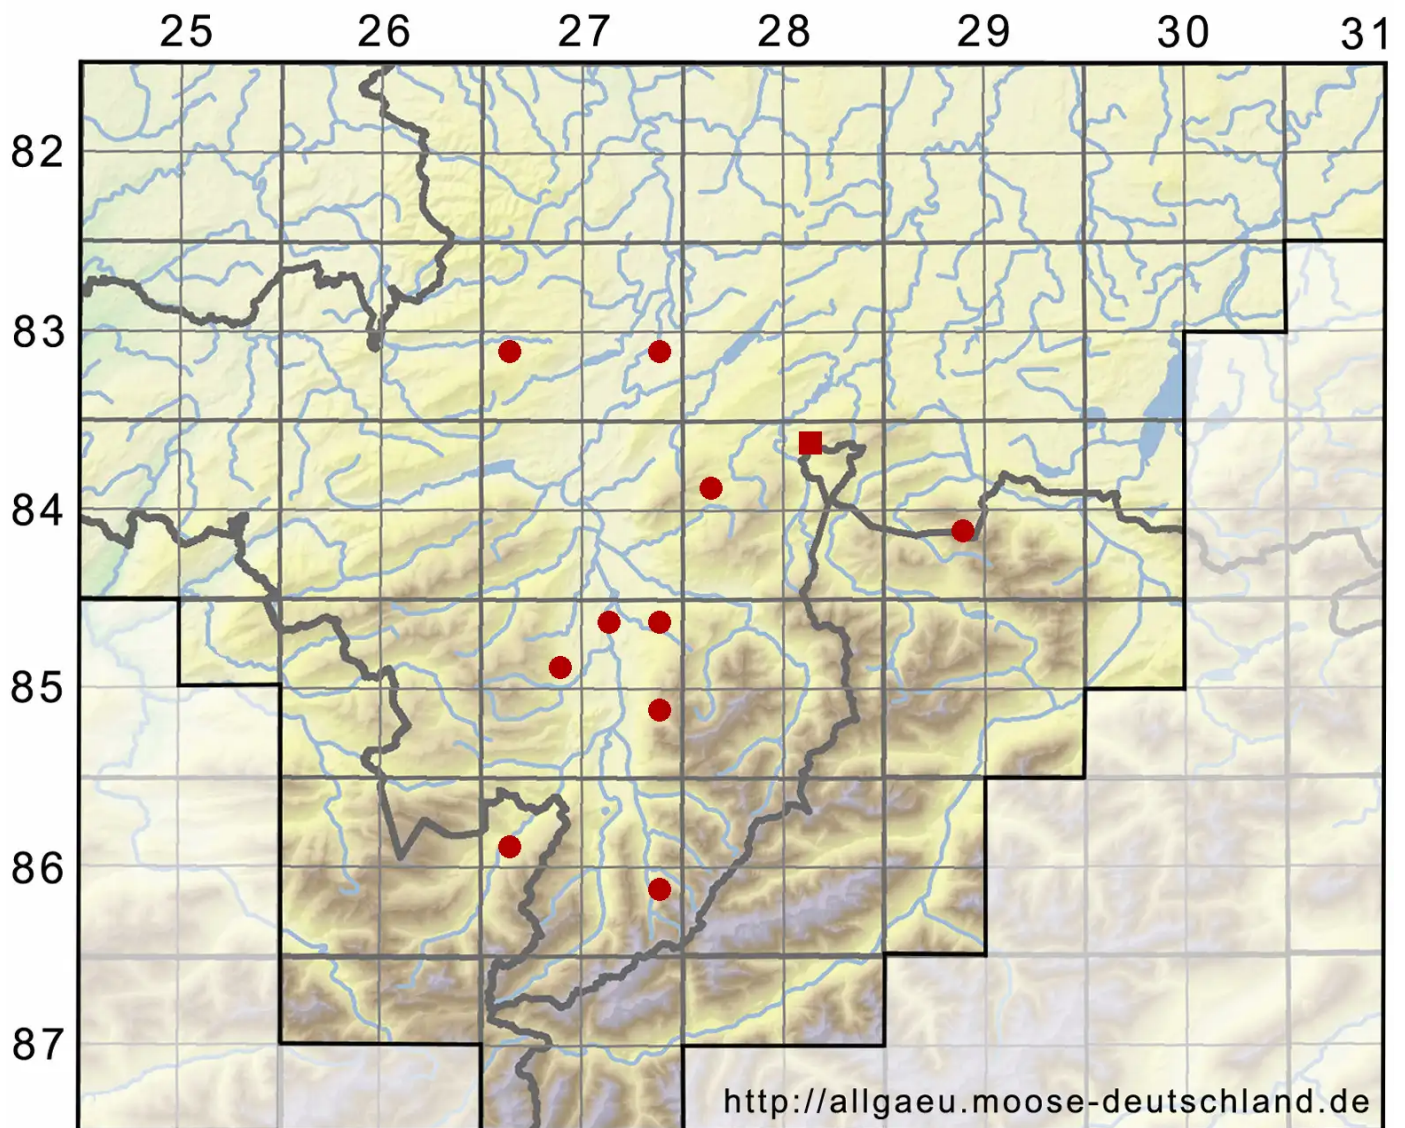

Tortula truncata (Hedw.) Mitt.

Abgestutztes Drehzahnmoos

Legende:

Symbole:

Ausgefülltes Symbol:
Zeitraum von 1980 bis heute (Aktuelle Angabe)

Leeres Symbol:
Zeitraum vor 1980 (Altangabe)

Quadrat: Herbarbeleg