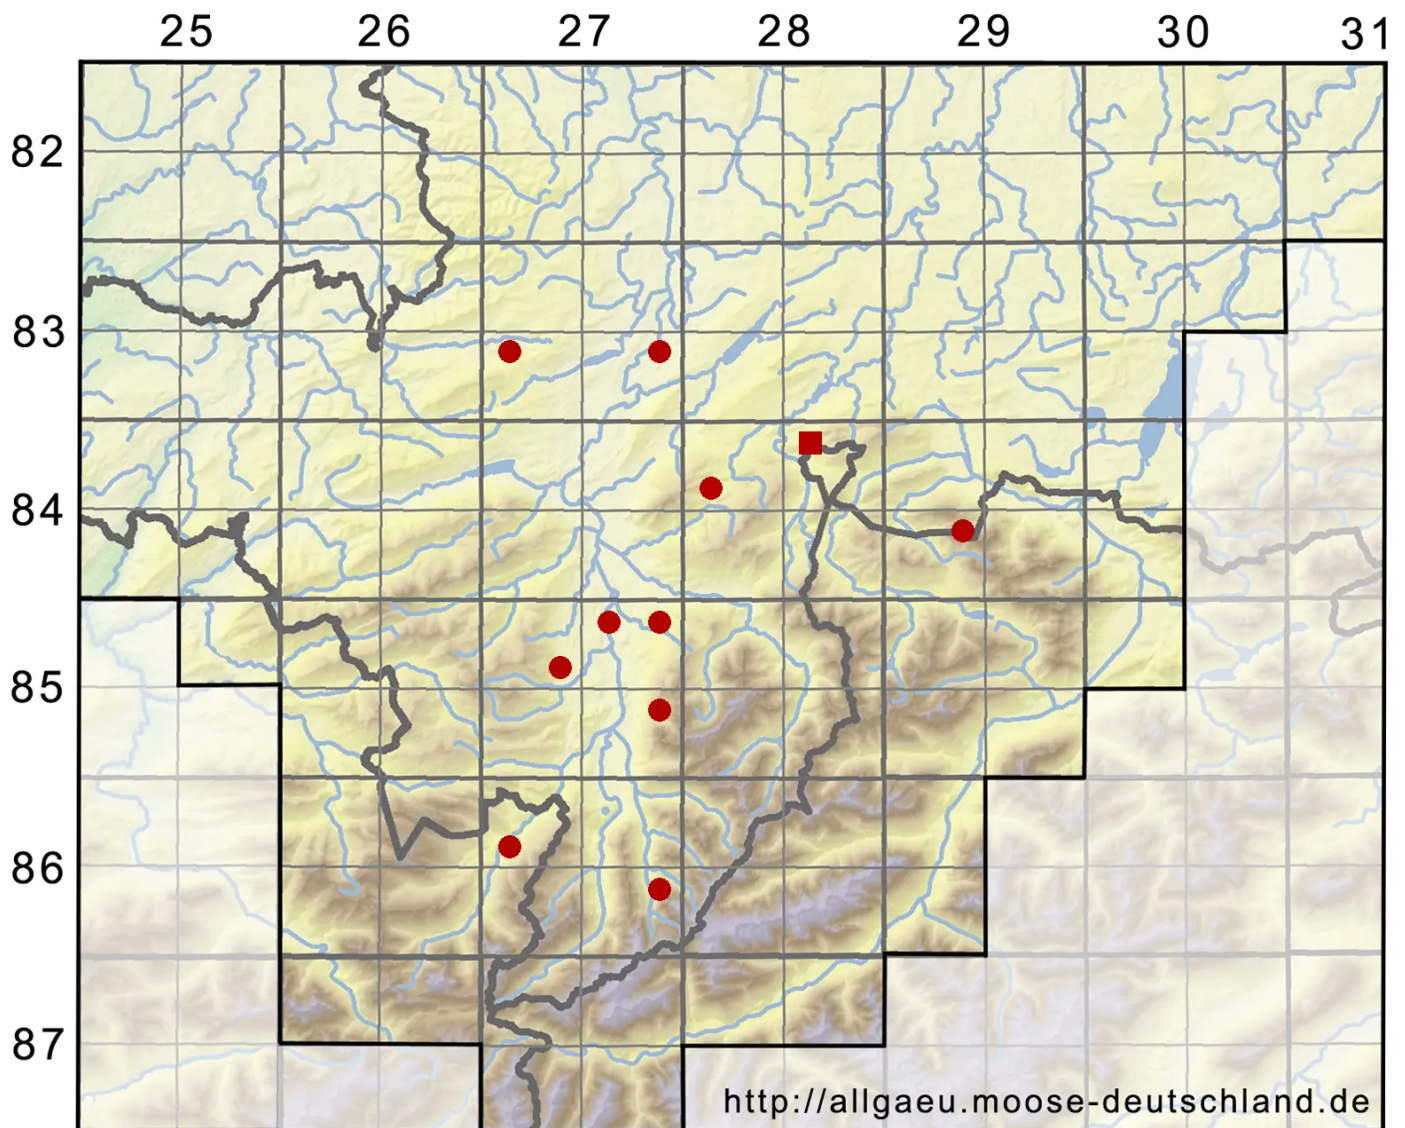

Tortula truncata (Hedw.) Mitt.

Abgestutztes Drehzahnmoos

Legende:

- Symbole:**
- Ausgefülltes Symbol:
Zeitraum von 1980 bis heute (Aktuelle Angabe)
 - Leeres Symbol:
Zeitraum vor 1980 (Altangabe)
 - Quadrat: Herbarbeleg