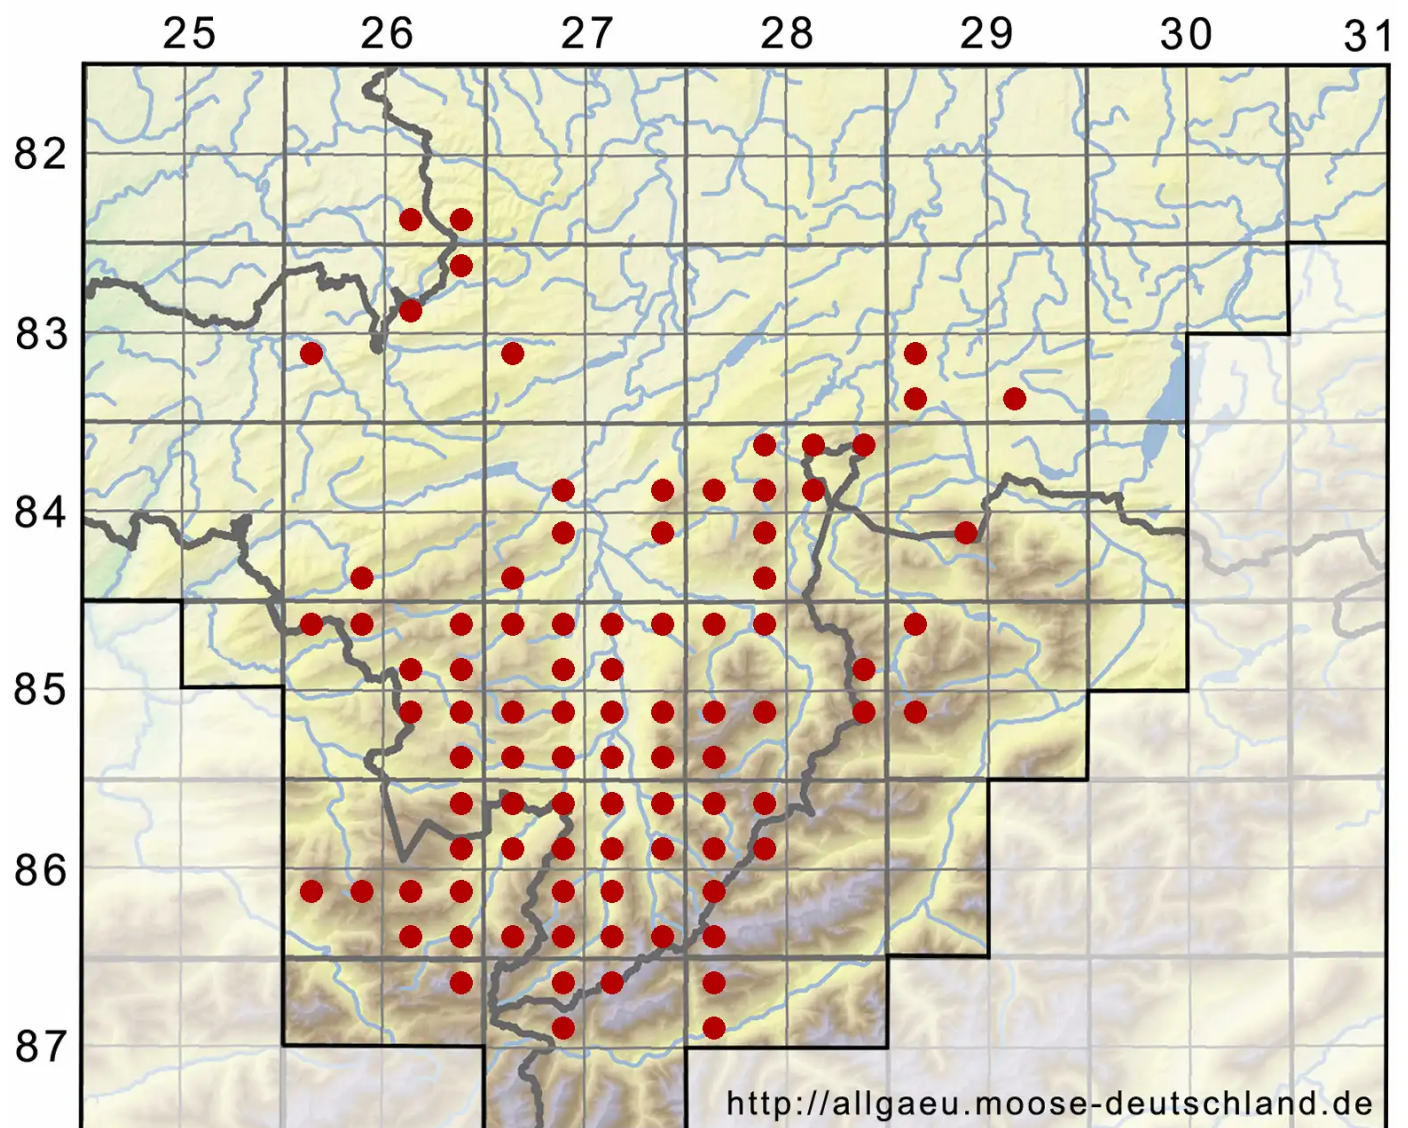

Tortella tortuosa (Hedw.) Limpr.

Gekräuseltes Spiralzahnmoos

Legende:

- Symbole:**
- Ausgefülltes Symbol:
Zeitraum von 1980 bis heute (Aktuelle Angabe)
 - Leeres Symbol:
Zeitraum vor 1980 (Altangabe)
 - Quadrat: Herbarbeleg