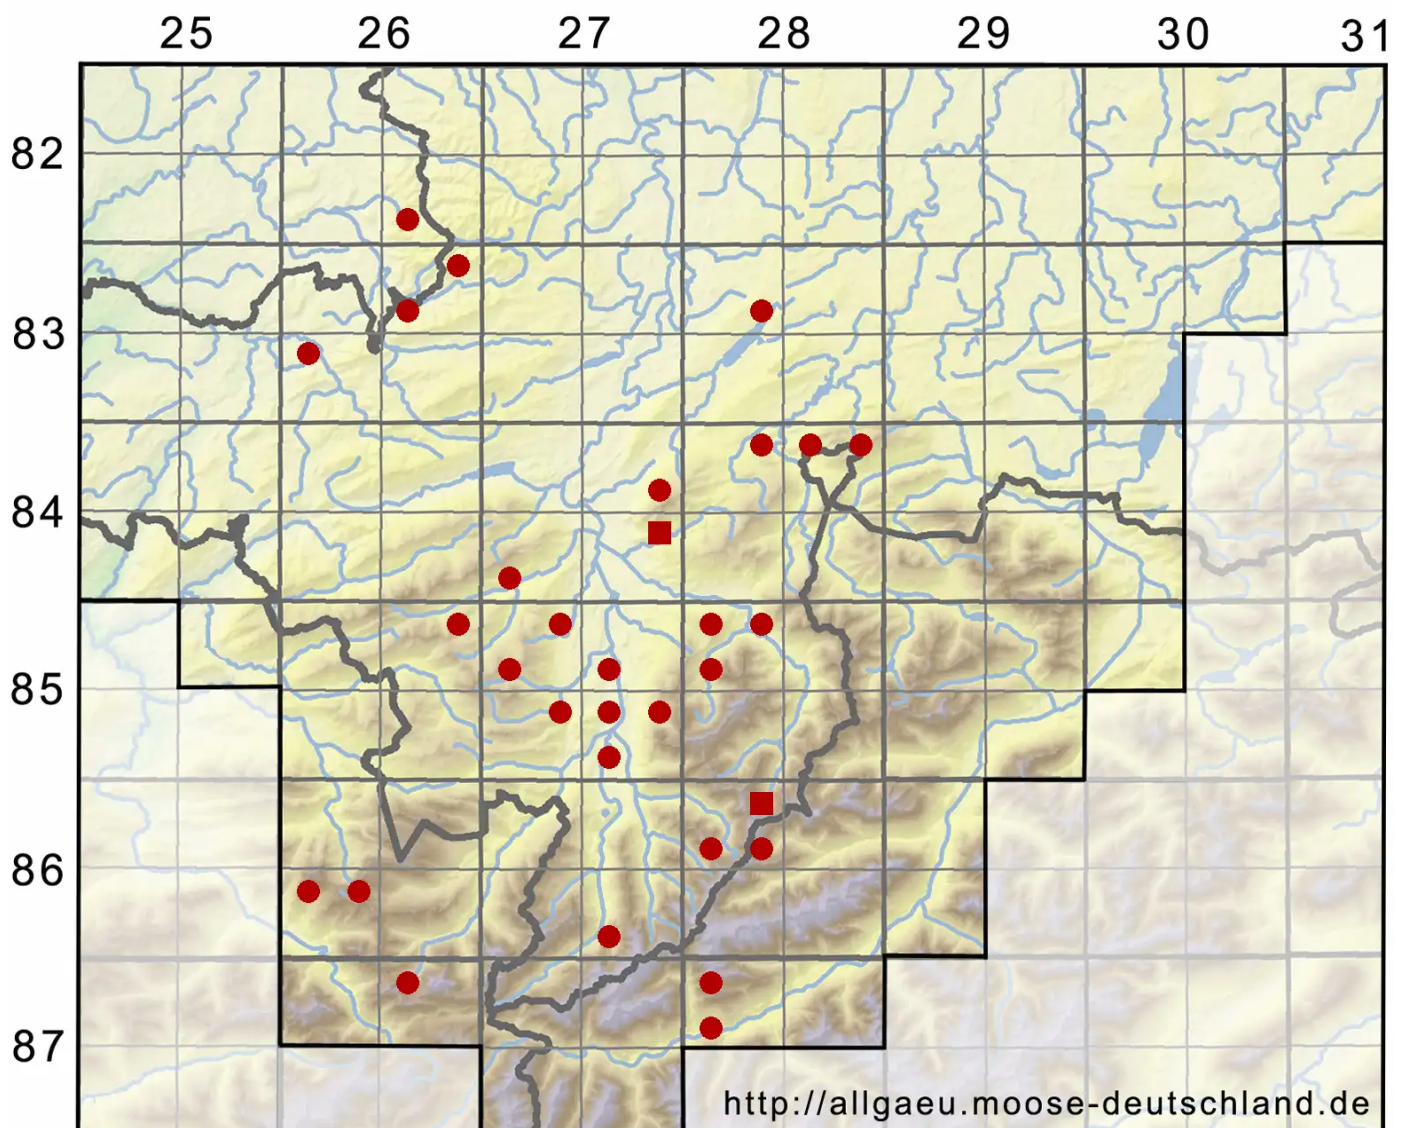

Tortula subulata Hedw.

Pfriemen-Drehzahnmoos

Legende:

Symbole:
Ausgefülltes Symbol:
Zeitraum von 1980 bis heute (Aktuelle Angabe)
Leeres Symbol:
Zeitraum vor 1980 (Altangabe)
Quadrat: Herbarbeleg