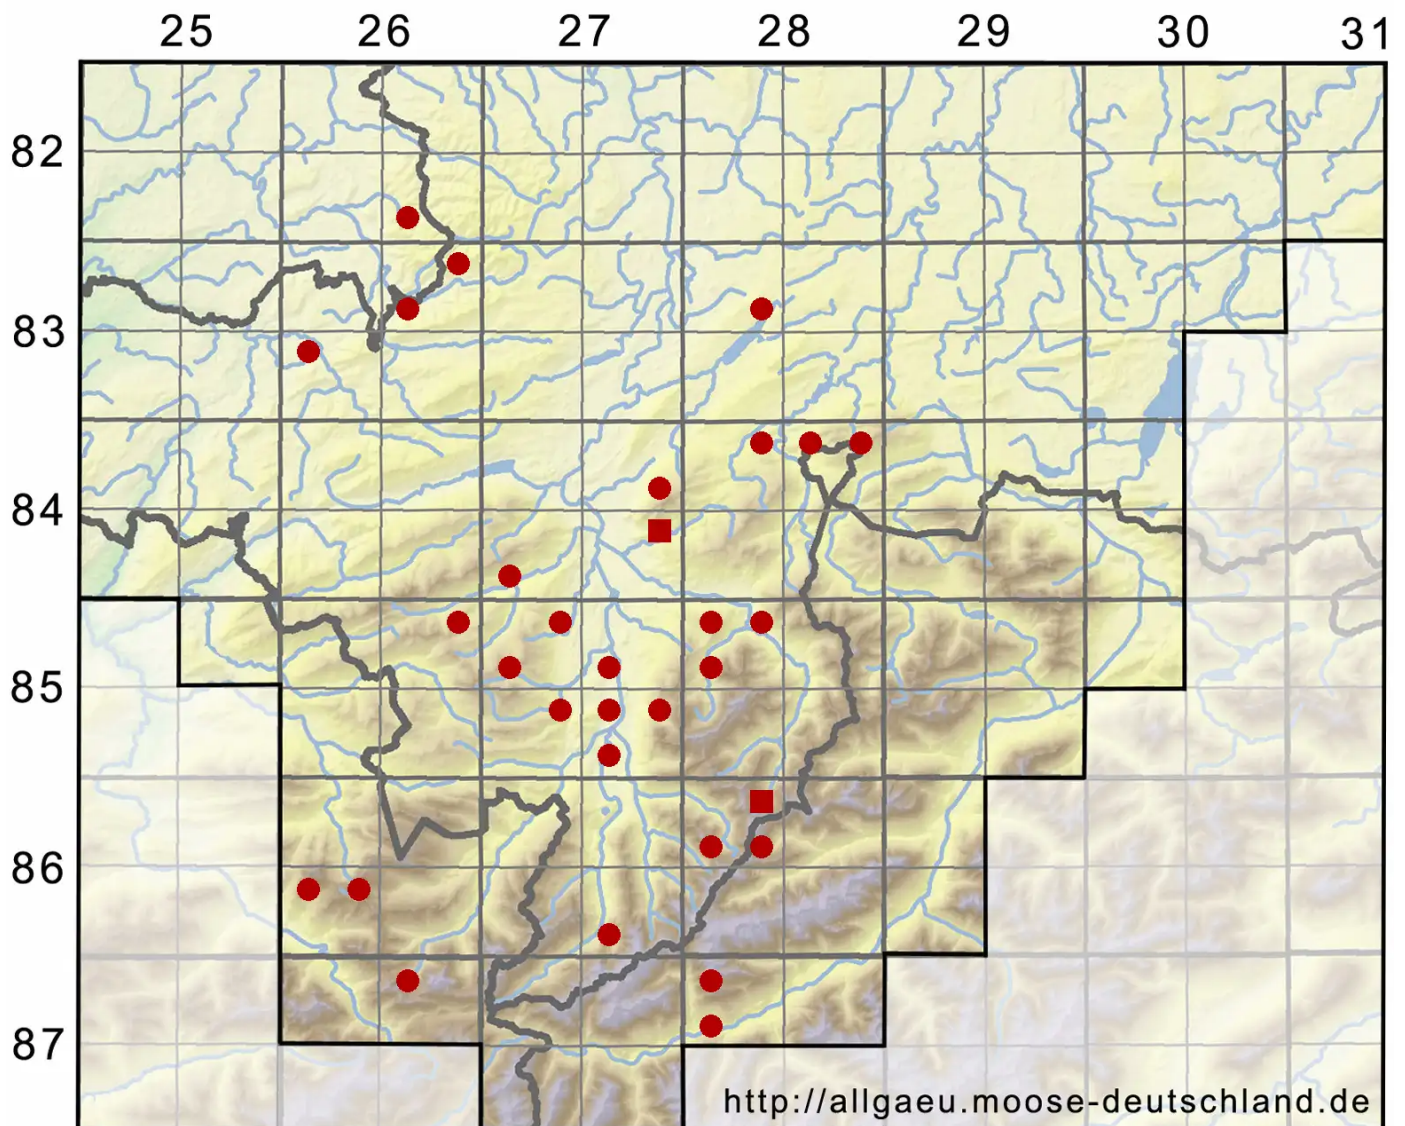

Tortula subulata Hedw.

Pfriemen-Drehzahnmoos

Legende:

Symbole:

Ausgefülltes Symbol:
Zeitraum von 1980 bis heute (Aktuelle Angabe)

Leeres Symbol:
Zeitraum vor 1980 (Altangabe)

Quadrat: Herbarbeleg