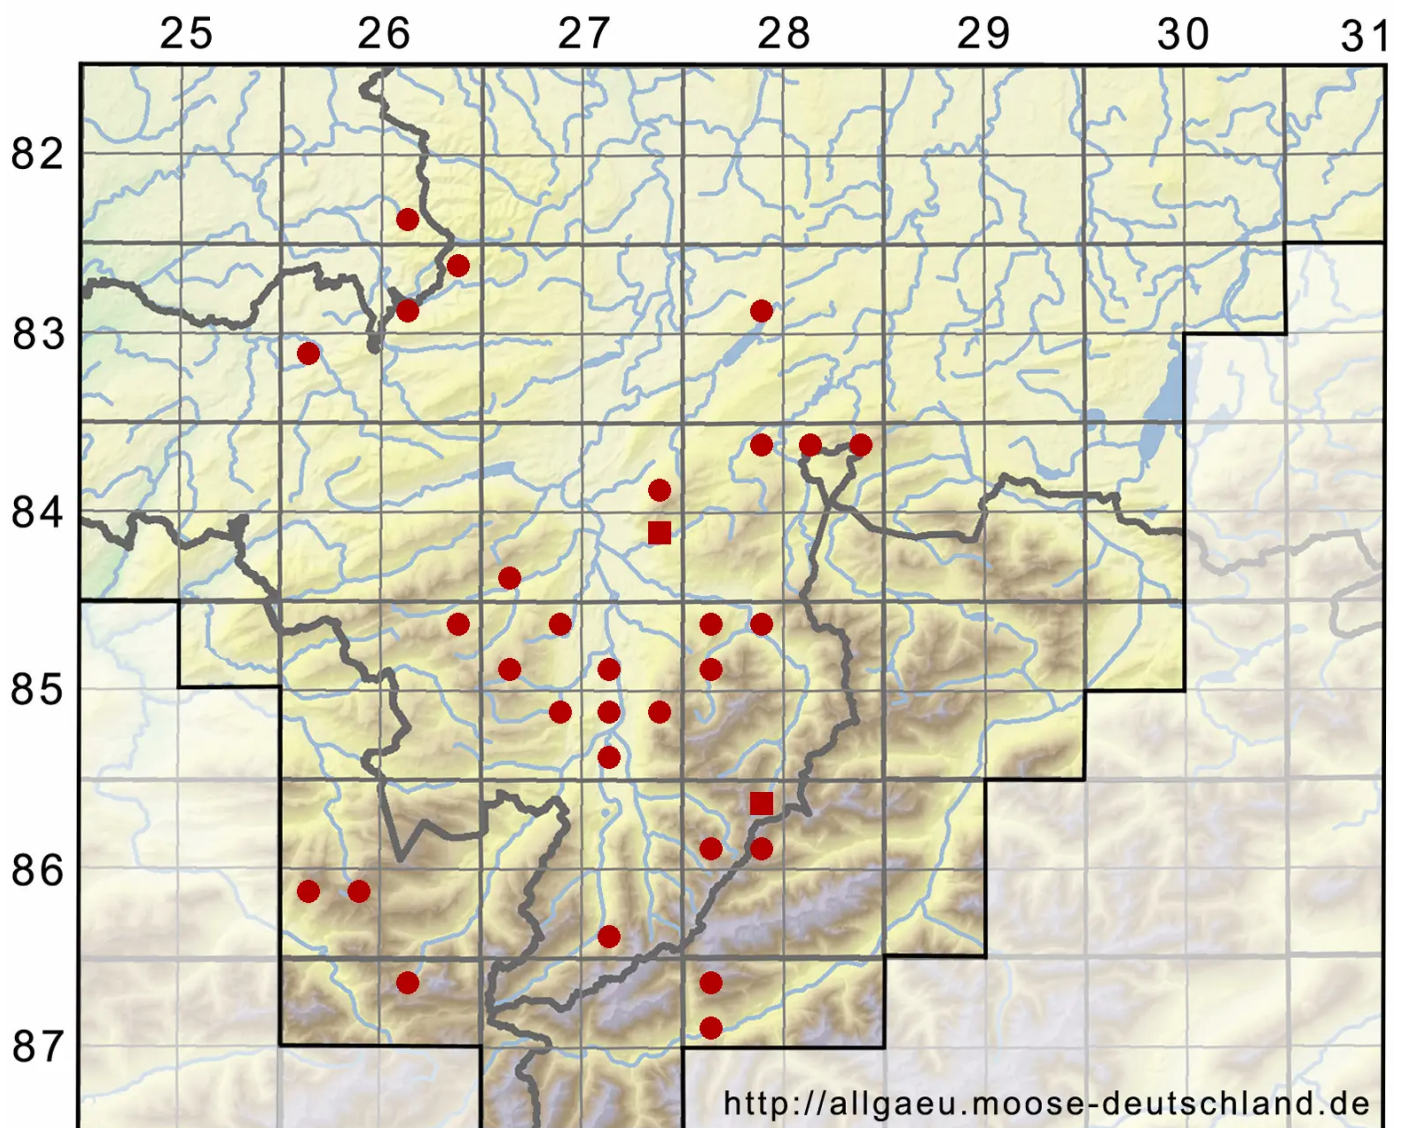

Tortula subulata Hedw.

Pfriemen-Drehzahnmoos

Legende:

Symbole:

Ausgefülltes Symbol:
Zeitraum von 1980 bis heute (Aktuelle Angabe)

Leeres Symbol:
Zeitraum vor 1980 (Altangabe)

Quadrat: Herbarbeleg