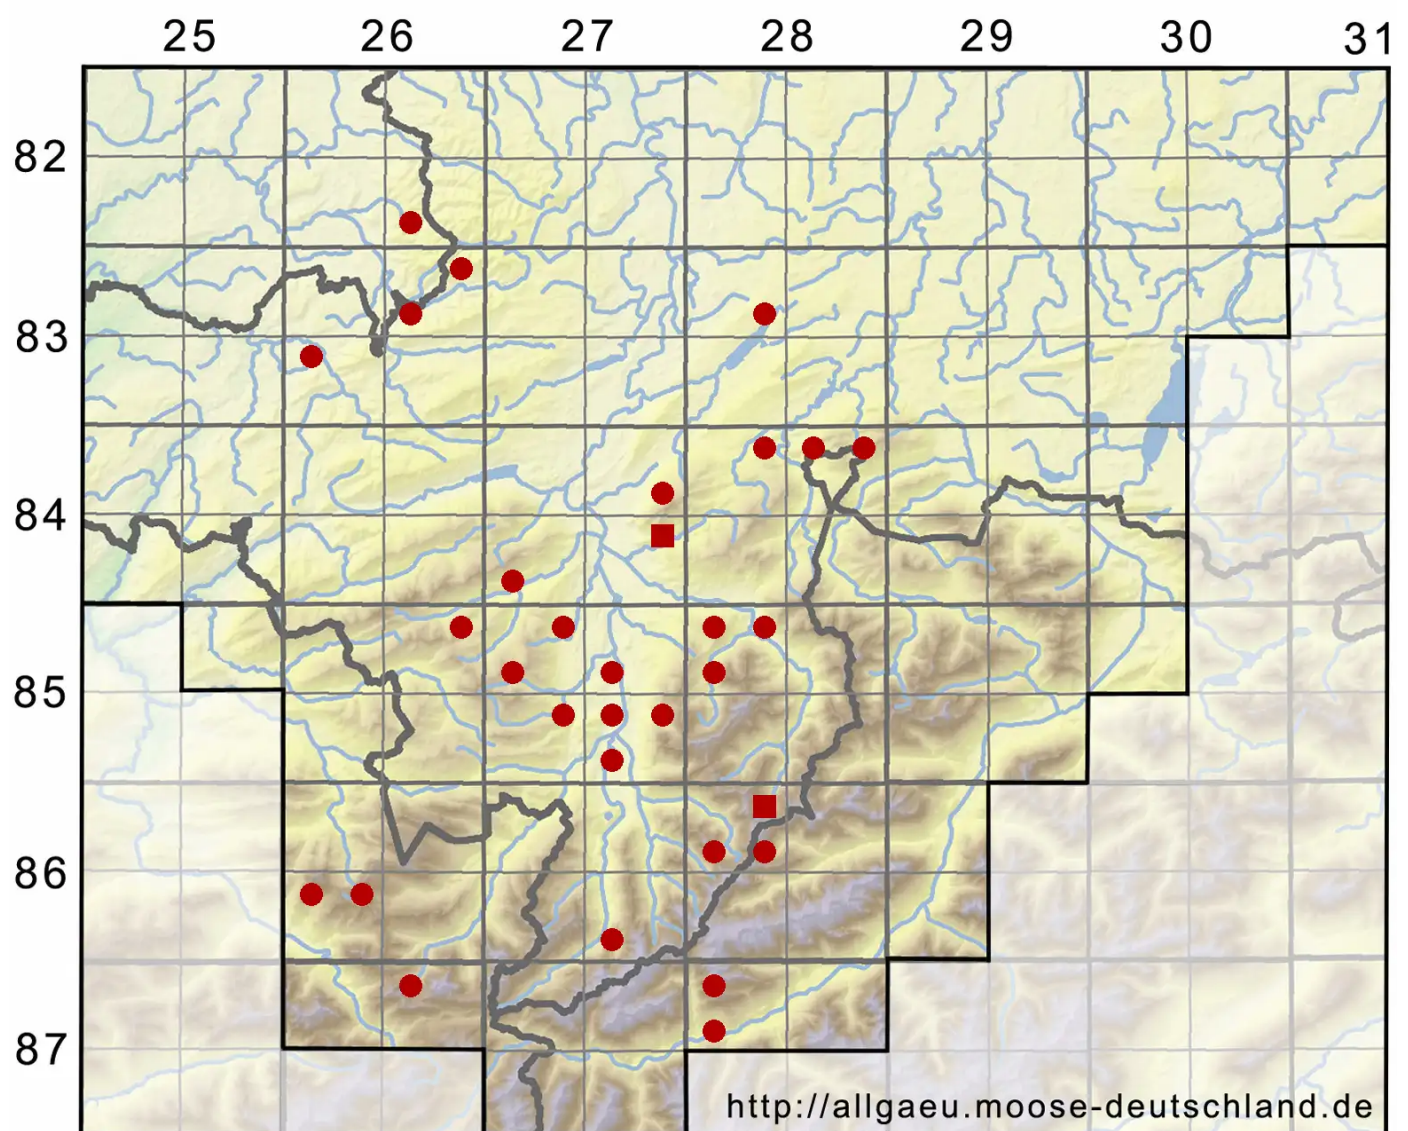

Tortula subulata Hedw.

Pfriemen-Drehzahnmoos

Legende:

Symbole:
Ausgefülltes Symbol:
Zeitraum von 1980 bis heute (Aktuelle Angabe)
Leeres Symbol:
Zeitraum vor 1980 (Altangabe)
Quadrat: Herbarbeleg