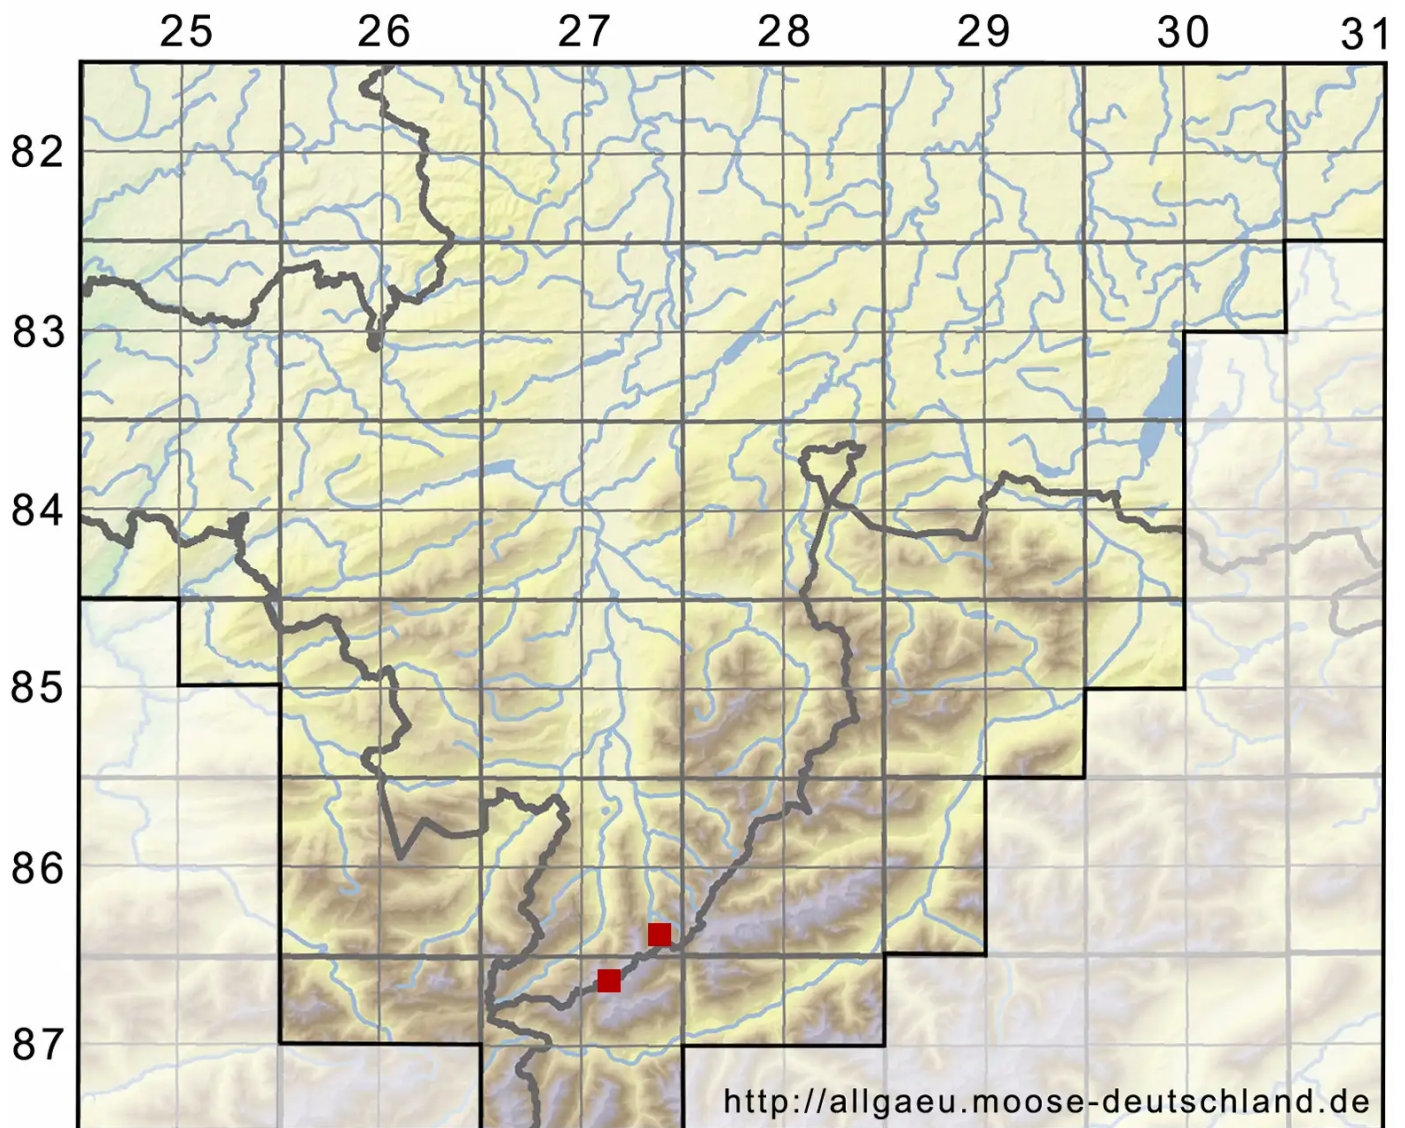

Tortula leucostoma (R.Br.) Hook. & Grev.

Weißmündiges Drehzahnmoos

Legende:

Symbole:

Ausgefülltes Symbol:
Zeitraum von 1980 bis heute (Aktuelle Angabe)

Leeres Symbol:
Zeitraum vor 1980 (Altangabe)

Quadrat: Herbarbeleg