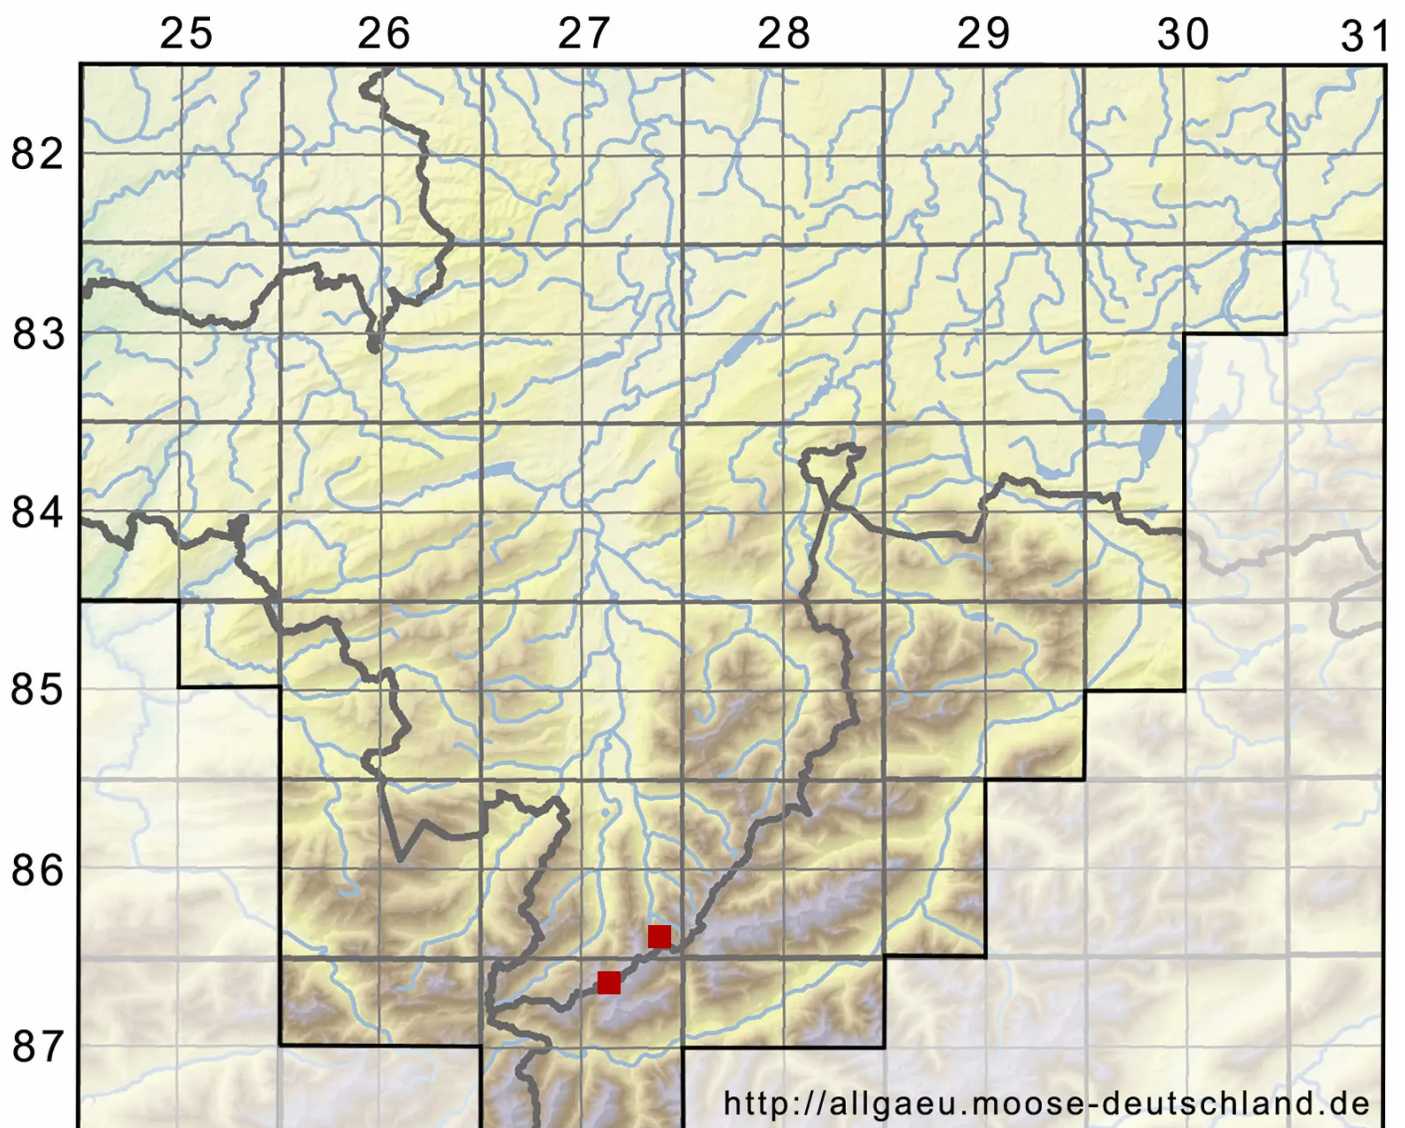

# Tortula leucostoma (R.Br.) Hook. & Grev.

Weißmündiges Drehzahnmoos

Legende:

**Symbole:**

Ausgefülltes Symbol:  
Zeitraum von 1980 bis heute (Aktuelle Angabe)

Leeres Symbol:  
Zeitraum vor 1980 (Altangabe)

Quadrat: Herbarbeleg