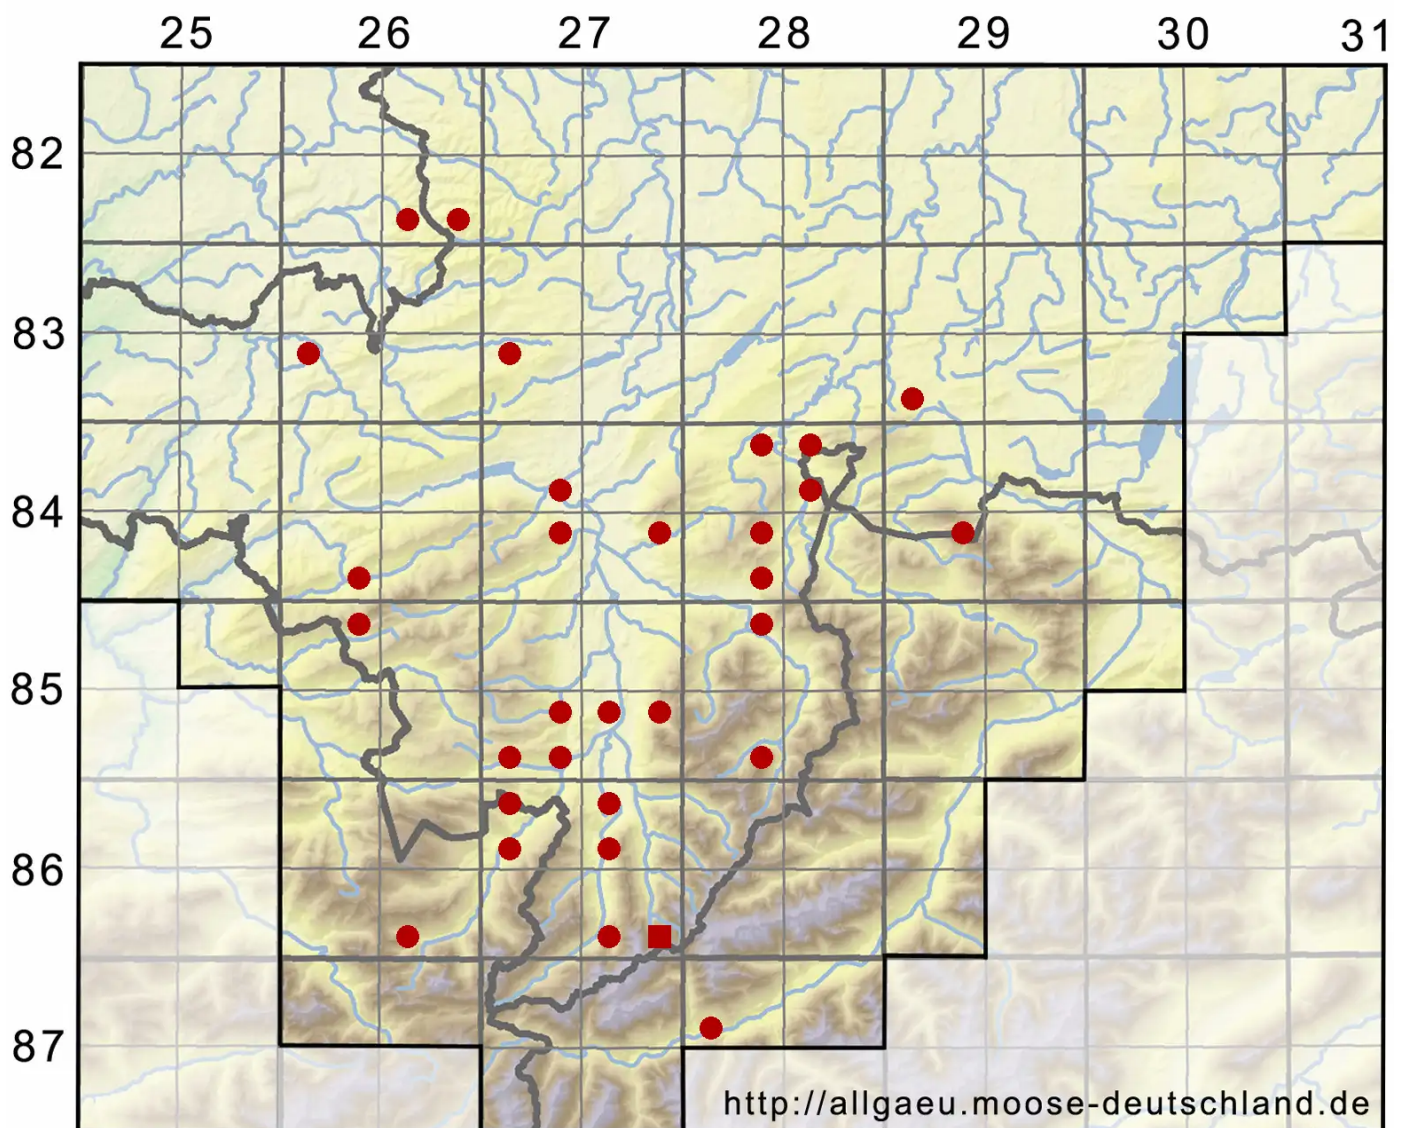

# Didymodon spadiceus (Mitt.) Limpr.

Scheiden-Doppelzahnmoos

Legende:

- Symbole:**
- Ausgefülltes Symbol:  
Zeitraum von 1980 bis heute (Aktuelle Angabe)
  - Leeres Symbol:  
Zeitraum vor 1980 (Altangabe)
  - Quadrat: Herbarbeleg