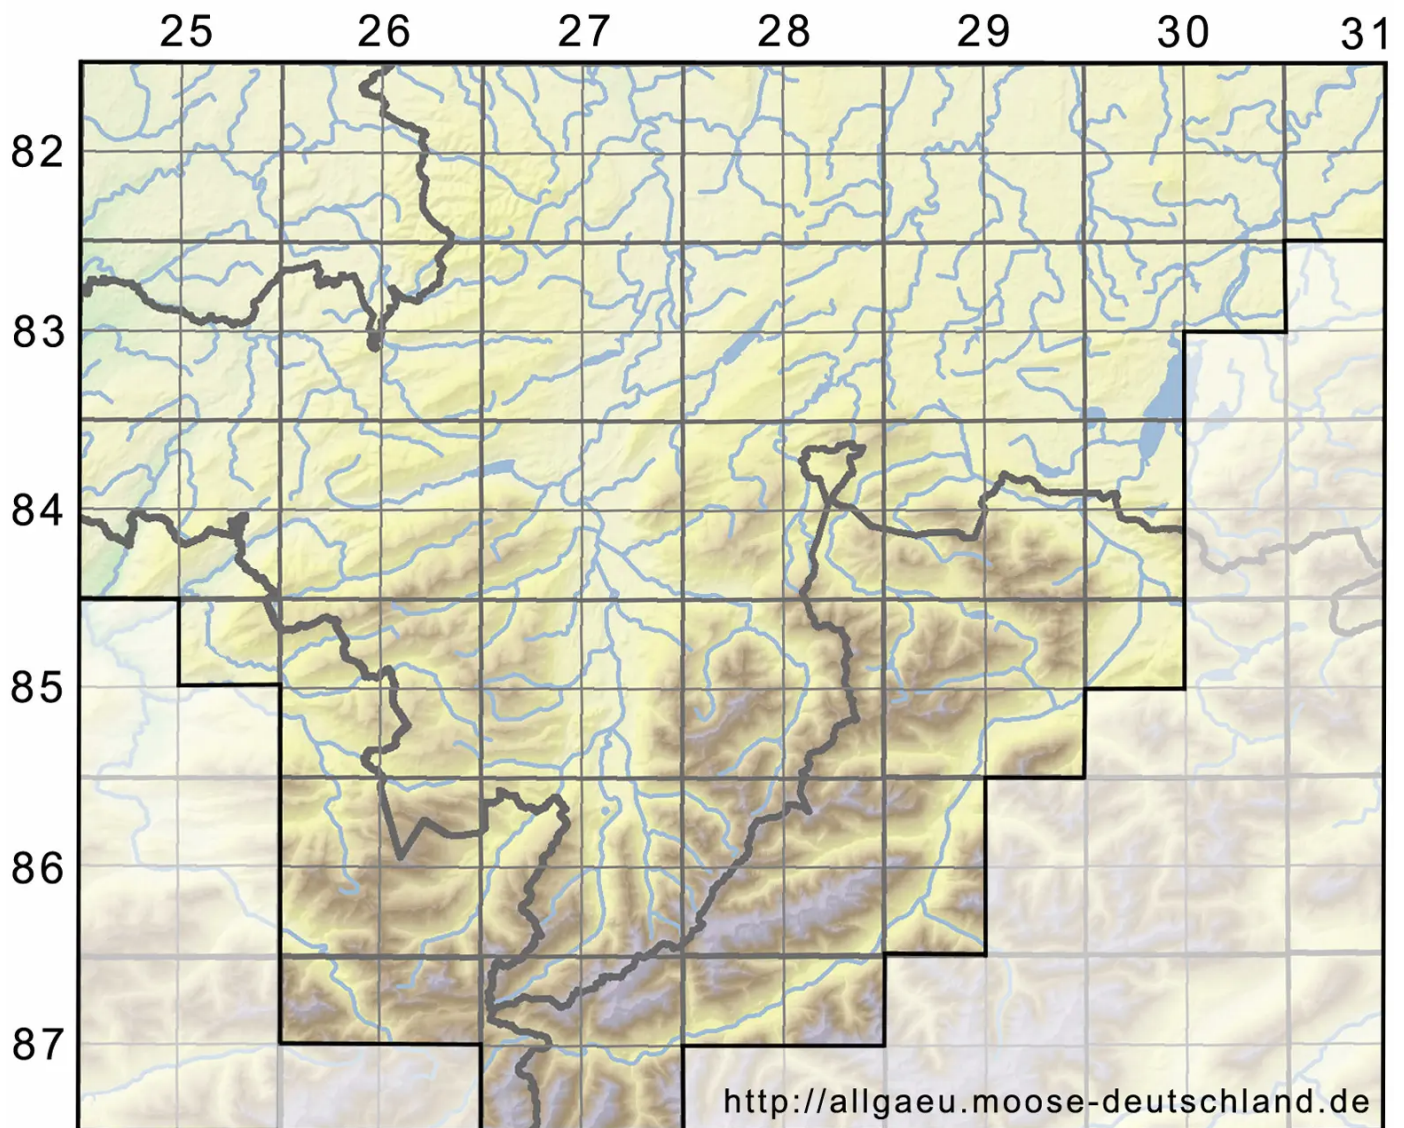

Syntrichia ruralis var. ruraliformis (Besch.) Delogne

Dünen-Verbundzahnmoos

Legende:

Symbole:

Ausgefülltes Symbol:
Zeitraum von 1980 bis heute (Aktuelle Angabe)

Leeres Symbol:
Zeitraum vor 1980 (Altangabe)

Quadrat: Herbarbeleg