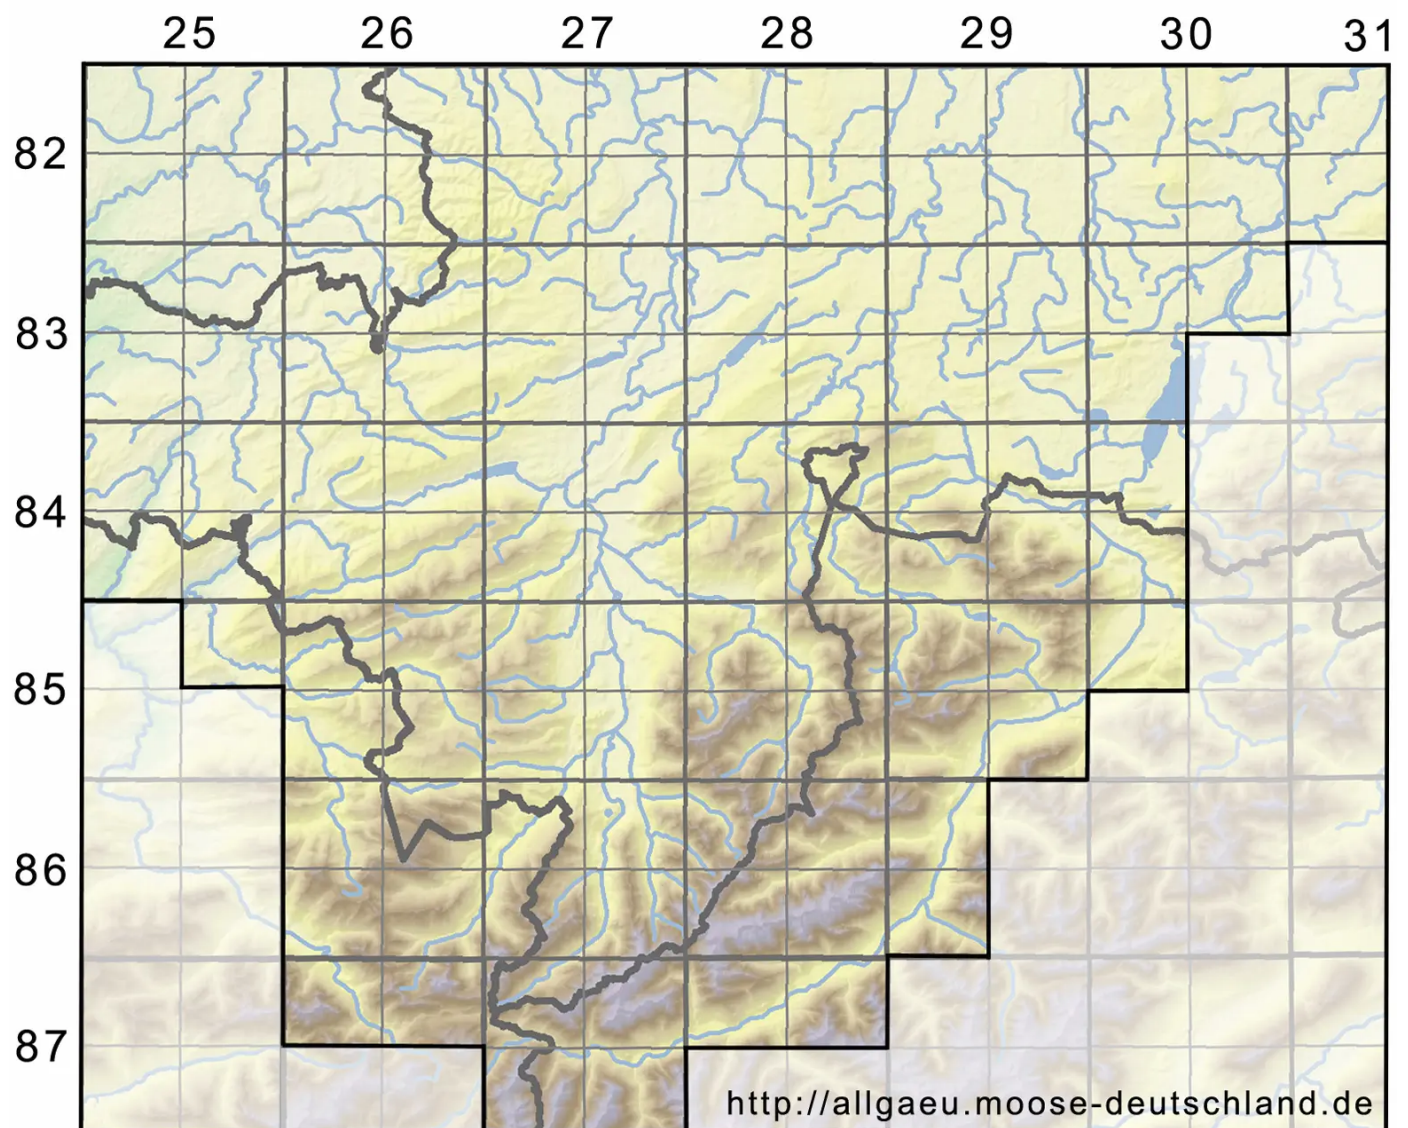

Syntrichia ruralis var. ruraliformis (Besch.) Delogne

Dünen-Verbundzahnmoos

Legende:

Symbole:

Ausgefülltes Symbol:
Zeitraum von 1980 bis heute (Aktuelle Angabe)

Leeres Symbol:
Zeitraum vor 1980 (Altangabe)

Quadrat: Herbarbeleg