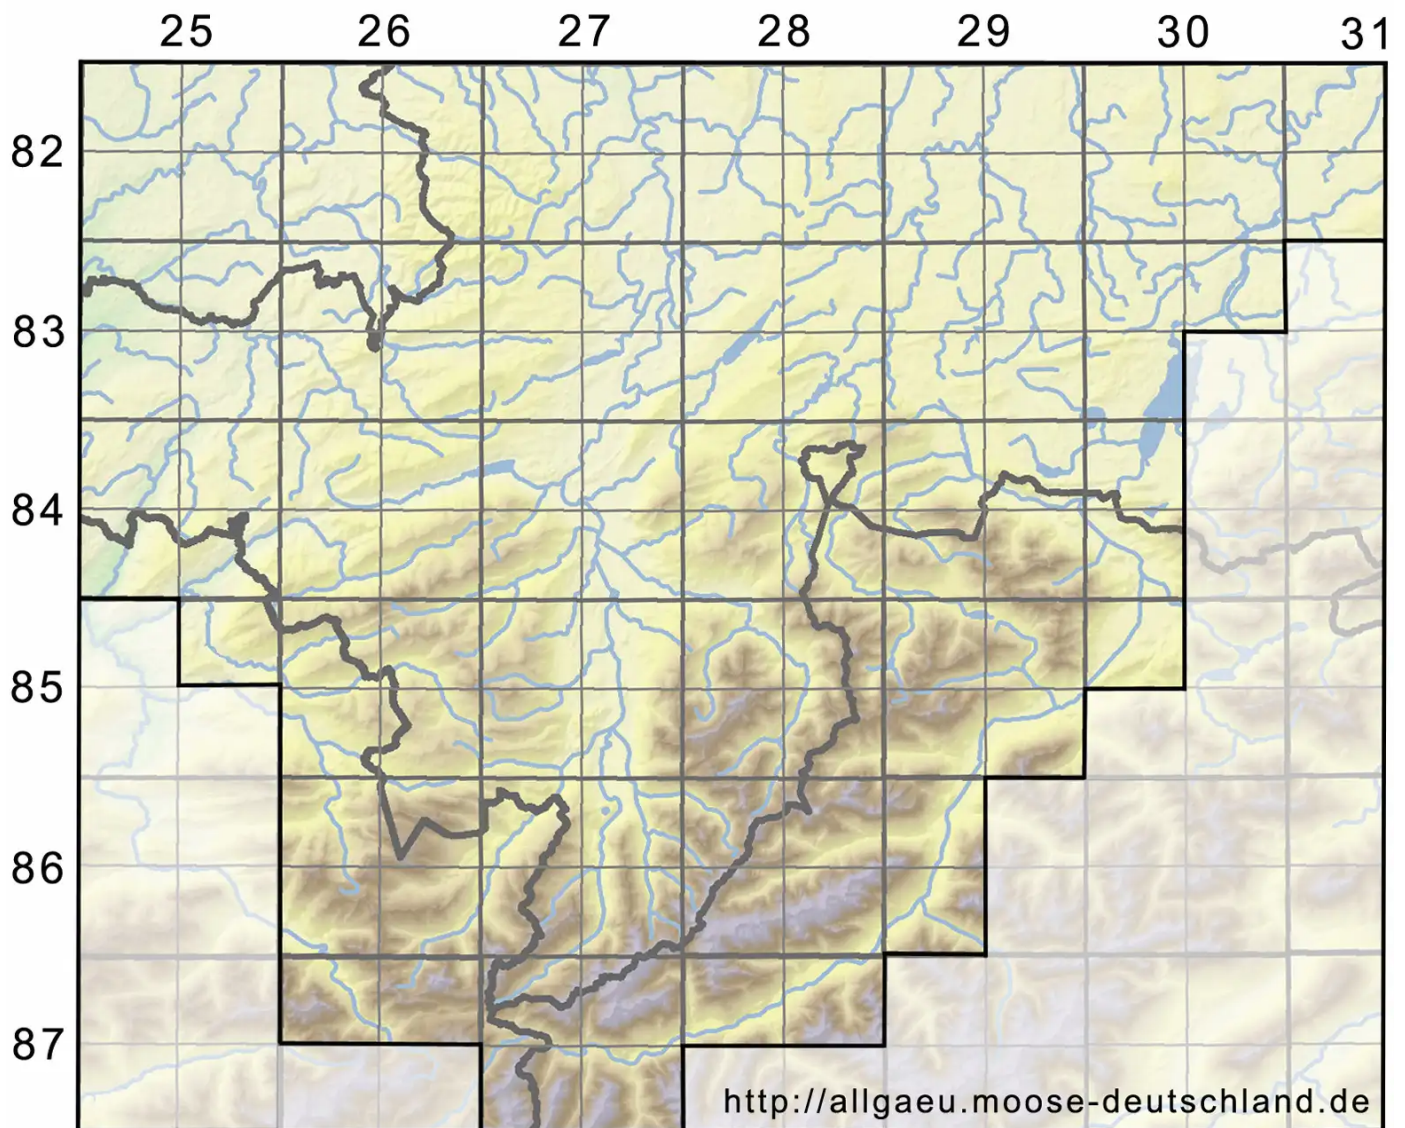

Syntrichia ruralis var. ruraliformis (Besch.) Delogne

Dünen-Verbundzahnmoos

Legende:

Symbole:

Ausgefülltes Symbol:
Zeitraum von 1980 bis heute (Aktuelle Angabe)

Leeres Symbol:
Zeitraum vor 1980 (Altangabe)

Quadrat: Herbarbeleg