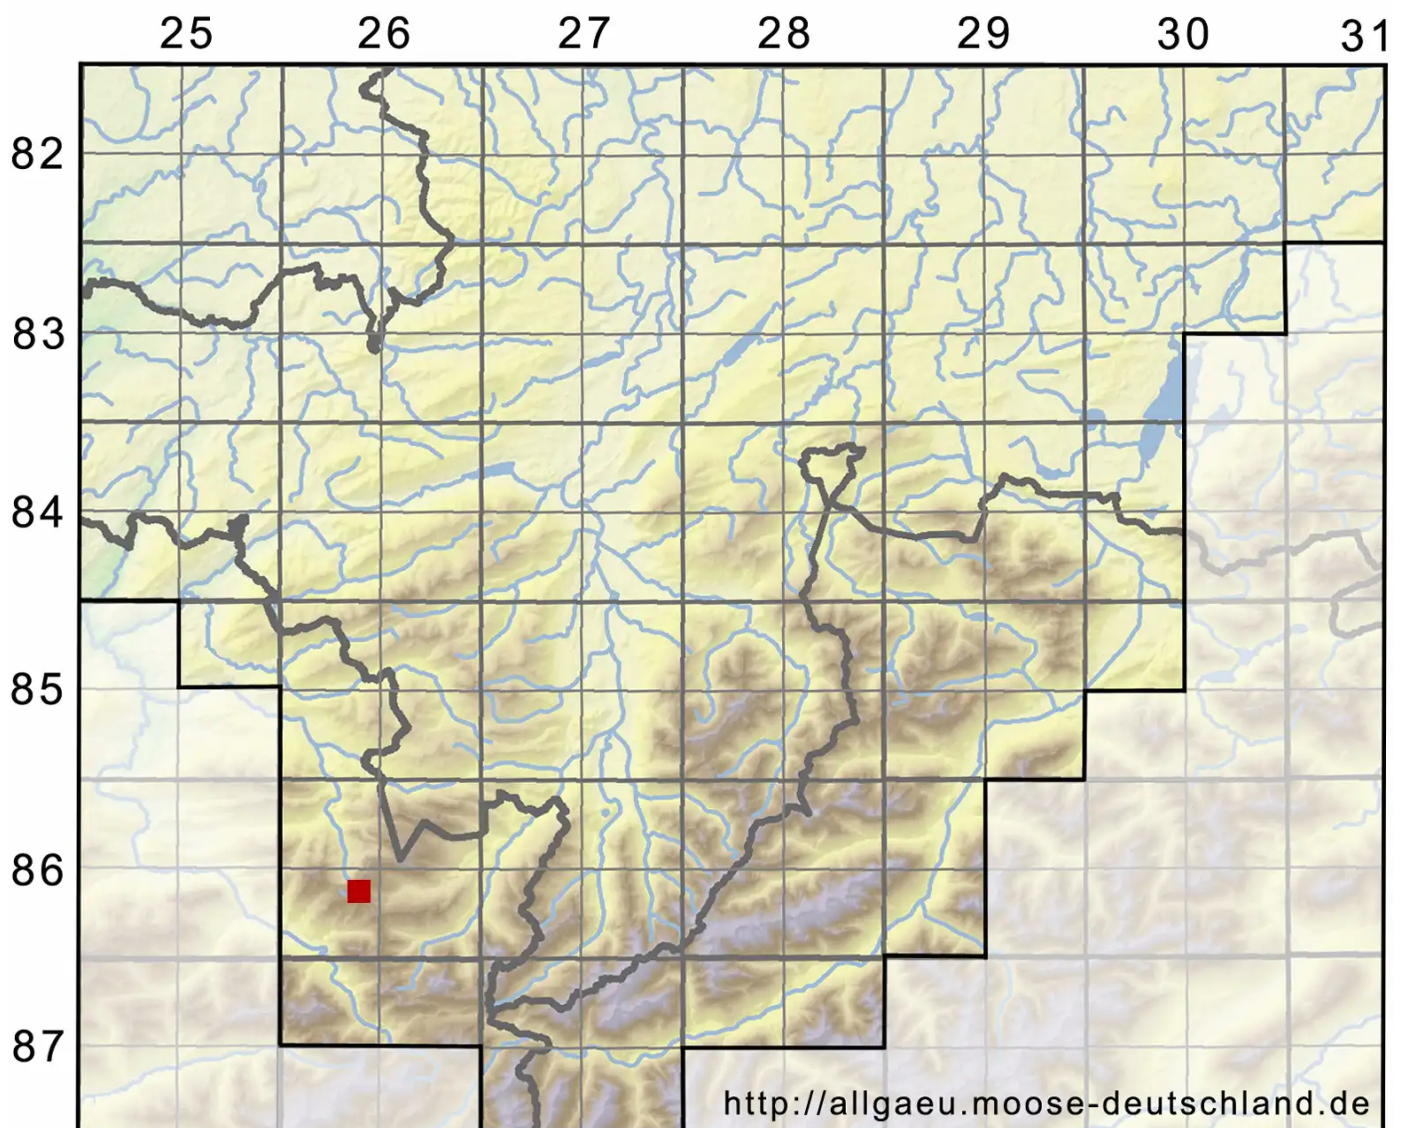

# Tortula muralis var. obtusifolia (Schwägr.) Culm.

Stumpfblättriges Drehzahnmoos

Legende:

- Symbole:**
- Ausgefülltes Symbol:  
Zeitraum von 1980 bis heute (Aktuelle Angabe)
  - Leeres Symbol:  
Zeitraum vor 1980 (Altangabe)
  - Quadrat: Herbarbeleg