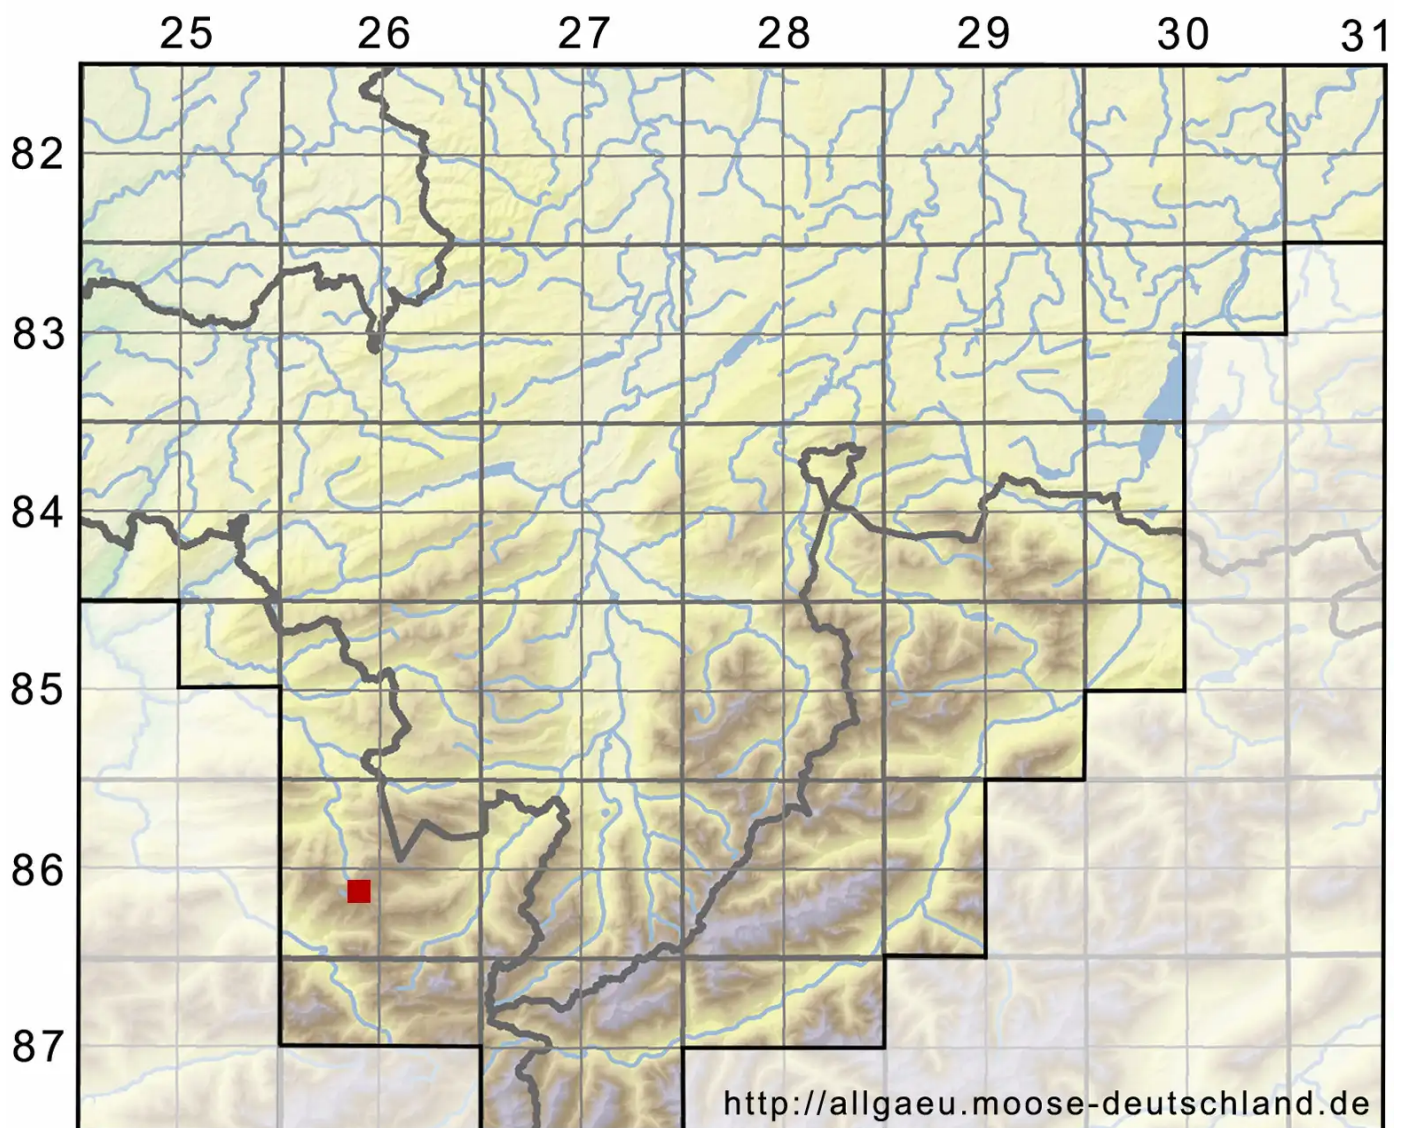

Tortula muralis var. *obtusifolia* (Schwägr.) Culm.

Stumpfblättriges Drehzahnmoos

Legende:

Symbole:

Ausgefülltes Symbol:
Zeitraum von 1980 bis heute (Aktuelle Angabe)

Leeres Symbol:
Zeitraum vor 1980 (Altangabe)

Quadrat: Herbarbeleg