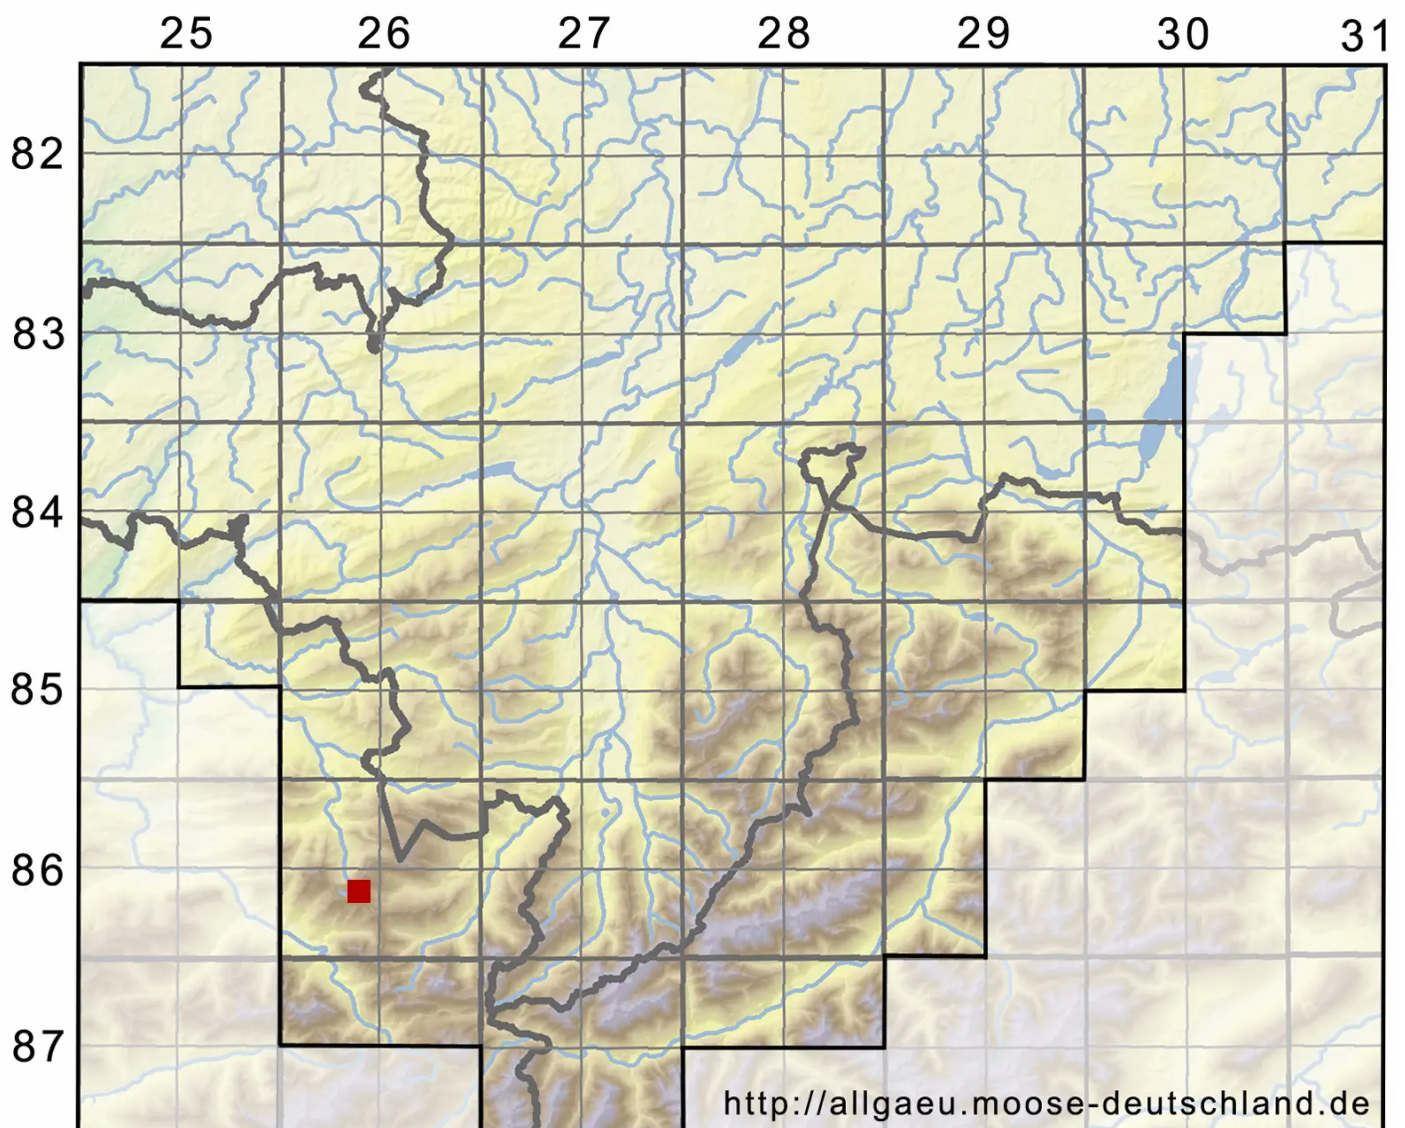

Tortula muralis var. *obtusifolia* (Schwägr.) Culm.

Stumpfblättriges Drehzahnmoos

Legende:

Symbole:

Ausgefülltes Symbol:
Zeitraum von 1980 bis heute (Aktuelle Angabe)

Leeres Symbol:
Zeitraum vor 1980 (Altangabe)

Quadrat: Herbarbeleg