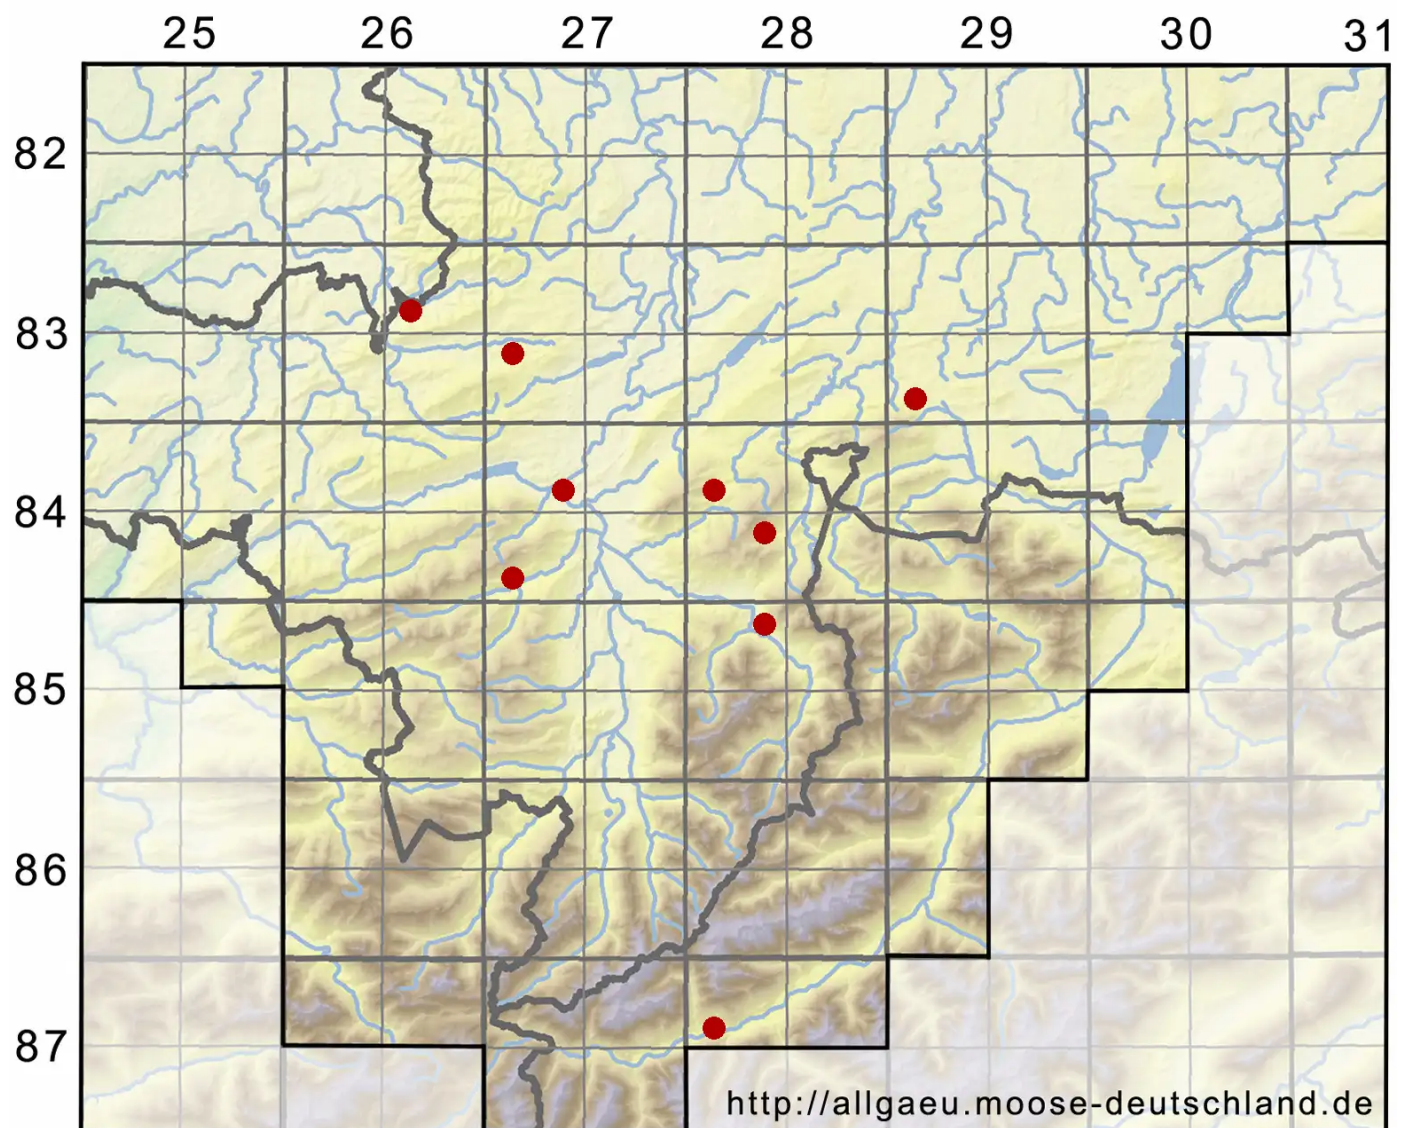

# Tortula muralis Hedw.

Mauer-Drehzahnmoos

Legende:

- Symbole:**  
Ausgefülltes Symbol:  
Zeitraum von 1980 bis heute (Aktuelle Angabe)  
Leeres Symbol:  
Zeitraum vor 1980 (Altangabe)  
Quadrat: Herbarbeleg