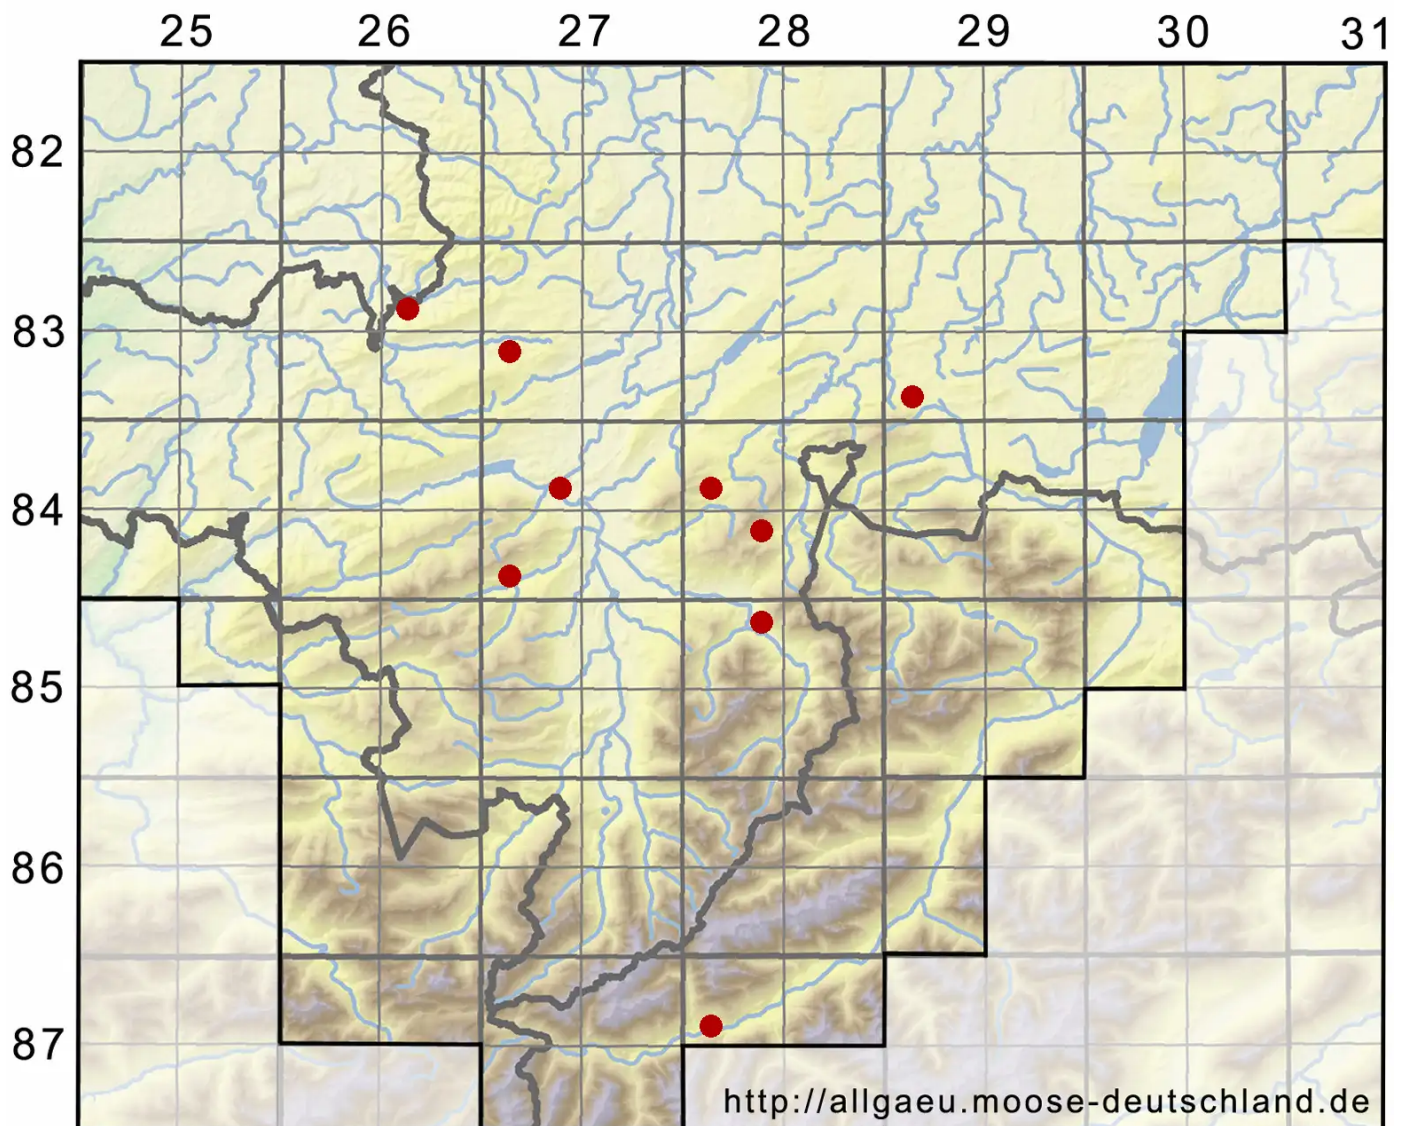

# Tortula muralis Hedw.

Mauer-Drehzahnmoos

Legende:

- Symbole:**  
Ausgefülltes Symbol:  
Zeitraum von 1980 bis heute (Aktuelle Angabe)  
Leeres Symbol:  
Zeitraum vor 1980 (Altangabe)  
Quadrat: Herbarbeleg