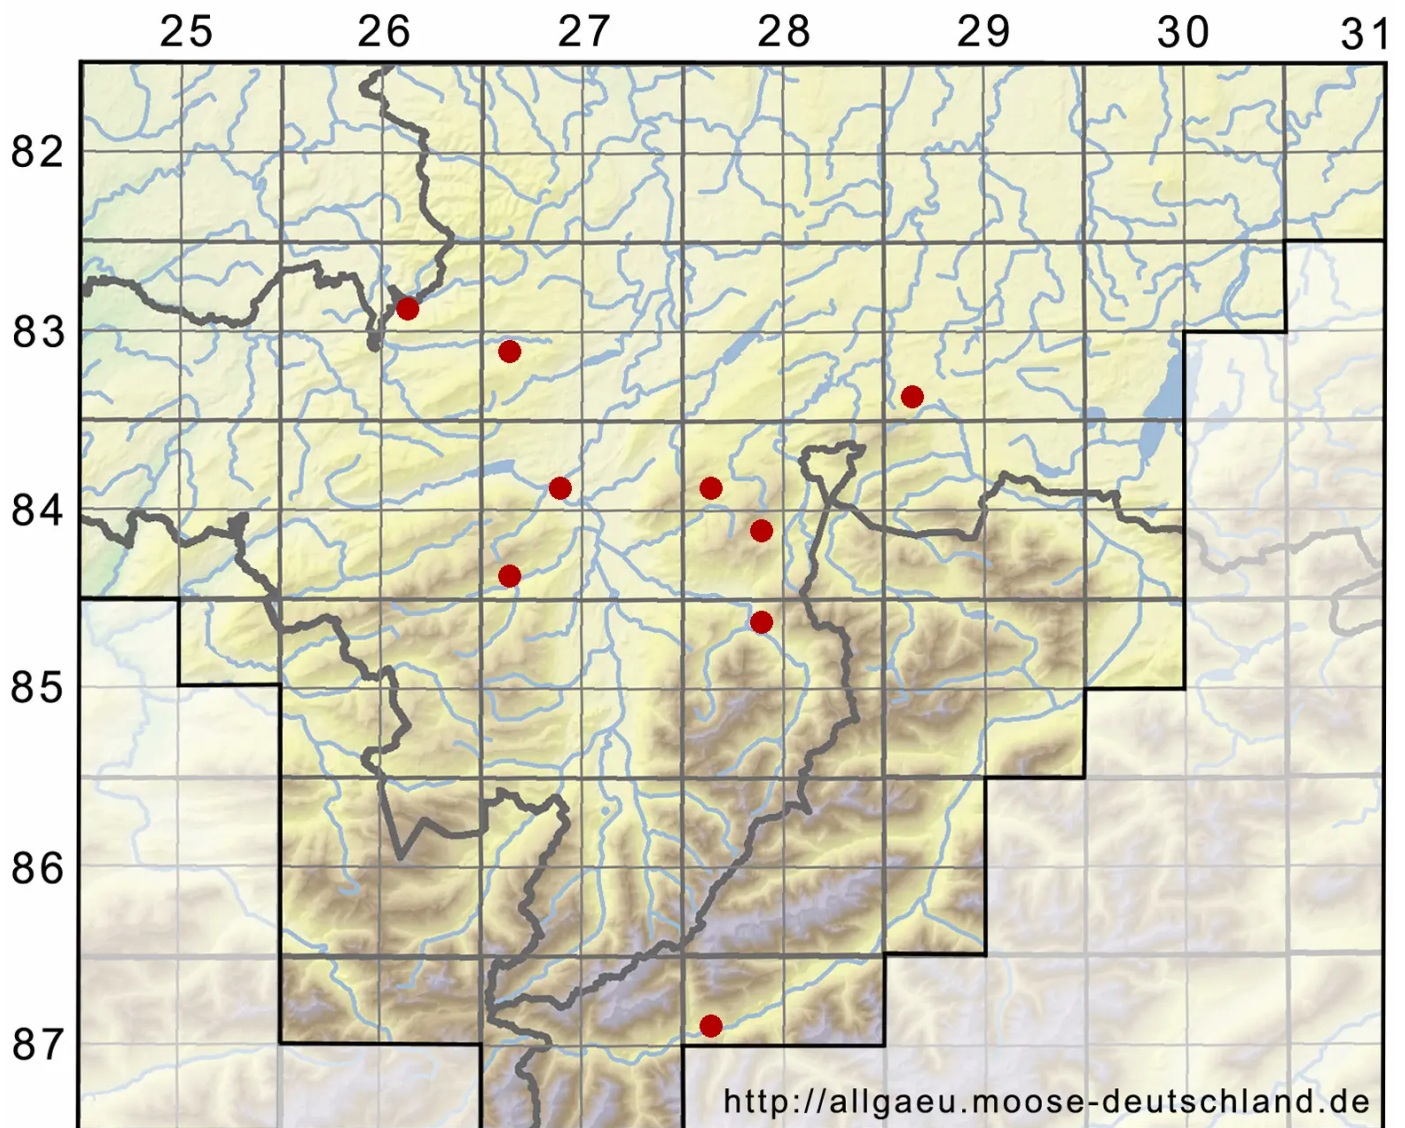

# Tortula muralis Hedw.

Mauer-Drehzahnmoos

Legende:

- Symbole:**
- Ausgefülltes Symbol:  
Zeitraum von 1980 bis heute (Aktuelle Angabe)
  - Leeres Symbol:  
Zeitraum vor 1980 (Altangabe)
  - Quadrat: Herbarbeleg