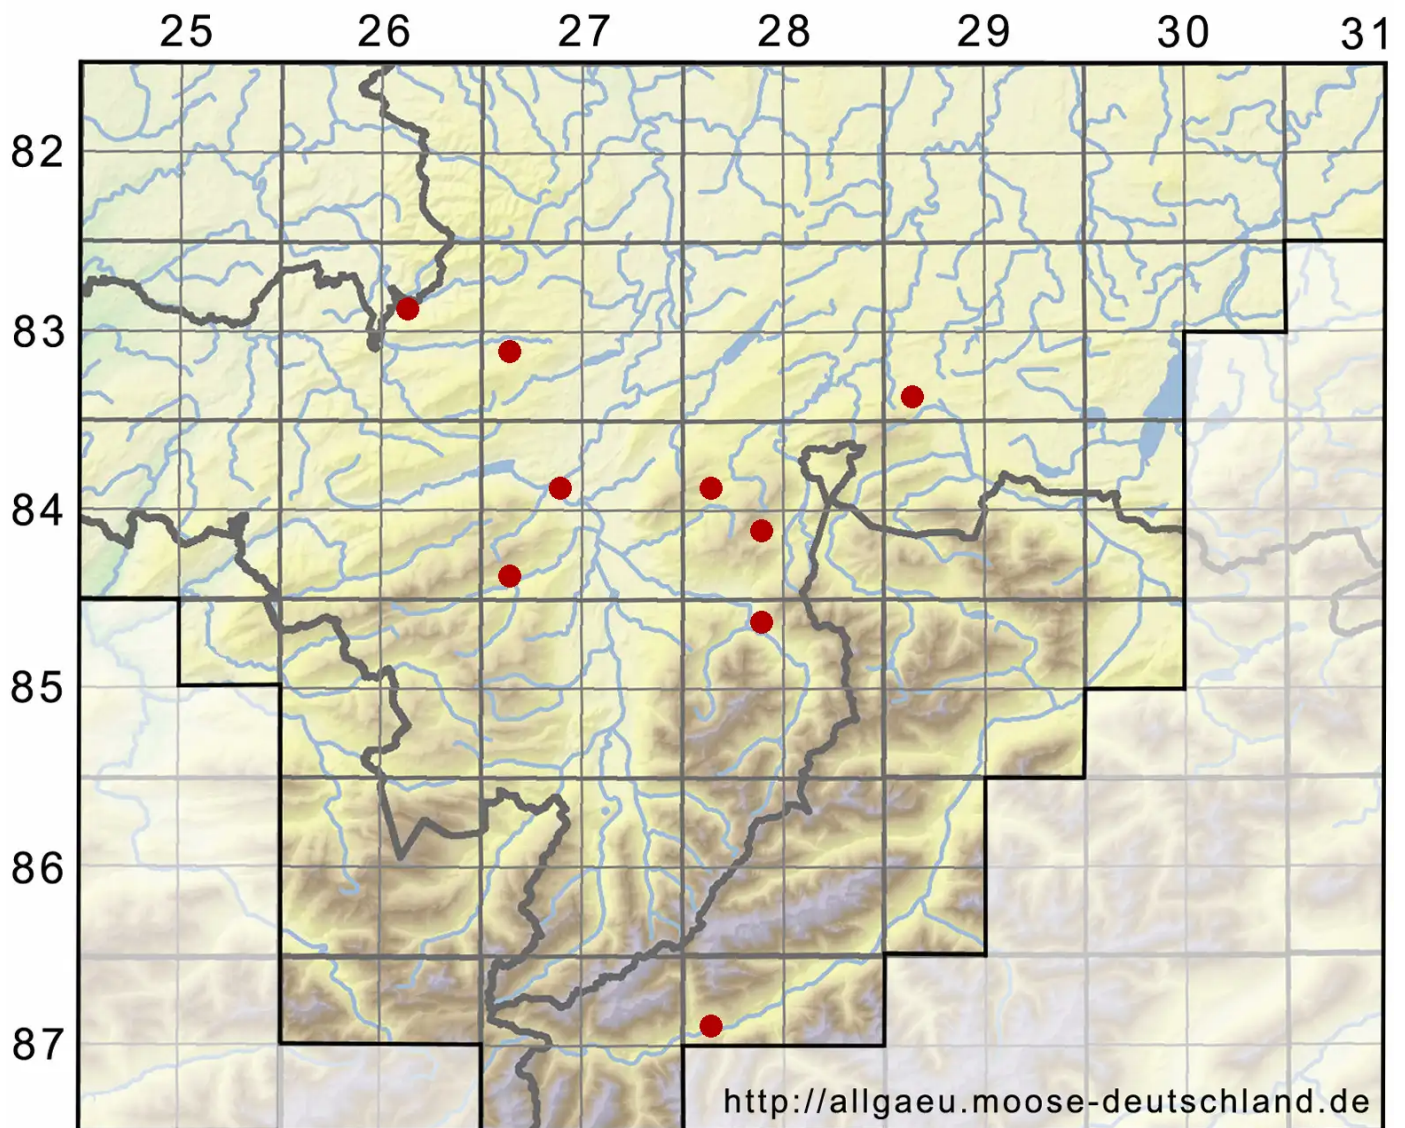

# Tortula muralis Hedw.

Mauer-Drehzahnmoos

Legende:

- Symbole:**  
Ausgefülltes Symbol:  
Zeitraum von 1980 bis heute (Aktuelle Angabe)  
Leeres Symbol:  
Zeitraum vor 1980 (Altangabe)  
Quadrat: Herbarbeleg