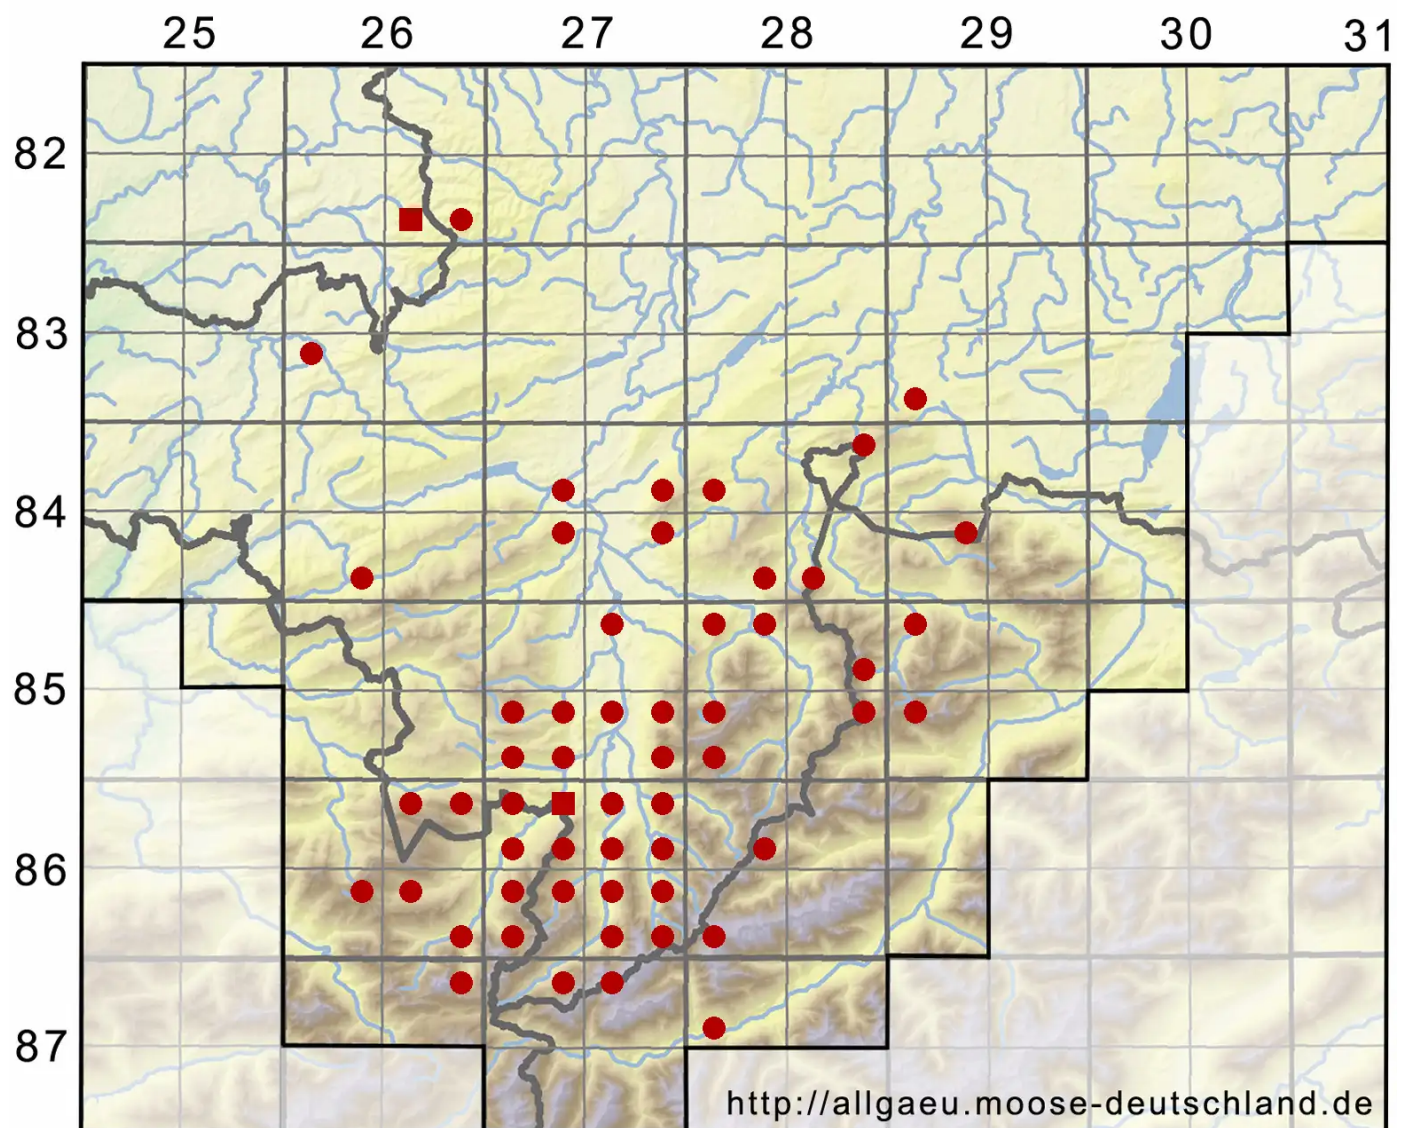

Barbula crocea (Brid.) F.Weber & D.Mohr

Safran-Bärtchenmoos, Sumpf-Bärtchenmoos

Legende:

- Symbole:**
- Ausgefülltes Symbol:
Zeitraum von 1980 bis heute (Aktuelle Angabe)
 - Leeres Symbol:
Zeitraum vor 1980 (Altangabe)
 - Quadrat: Herbarbeleg