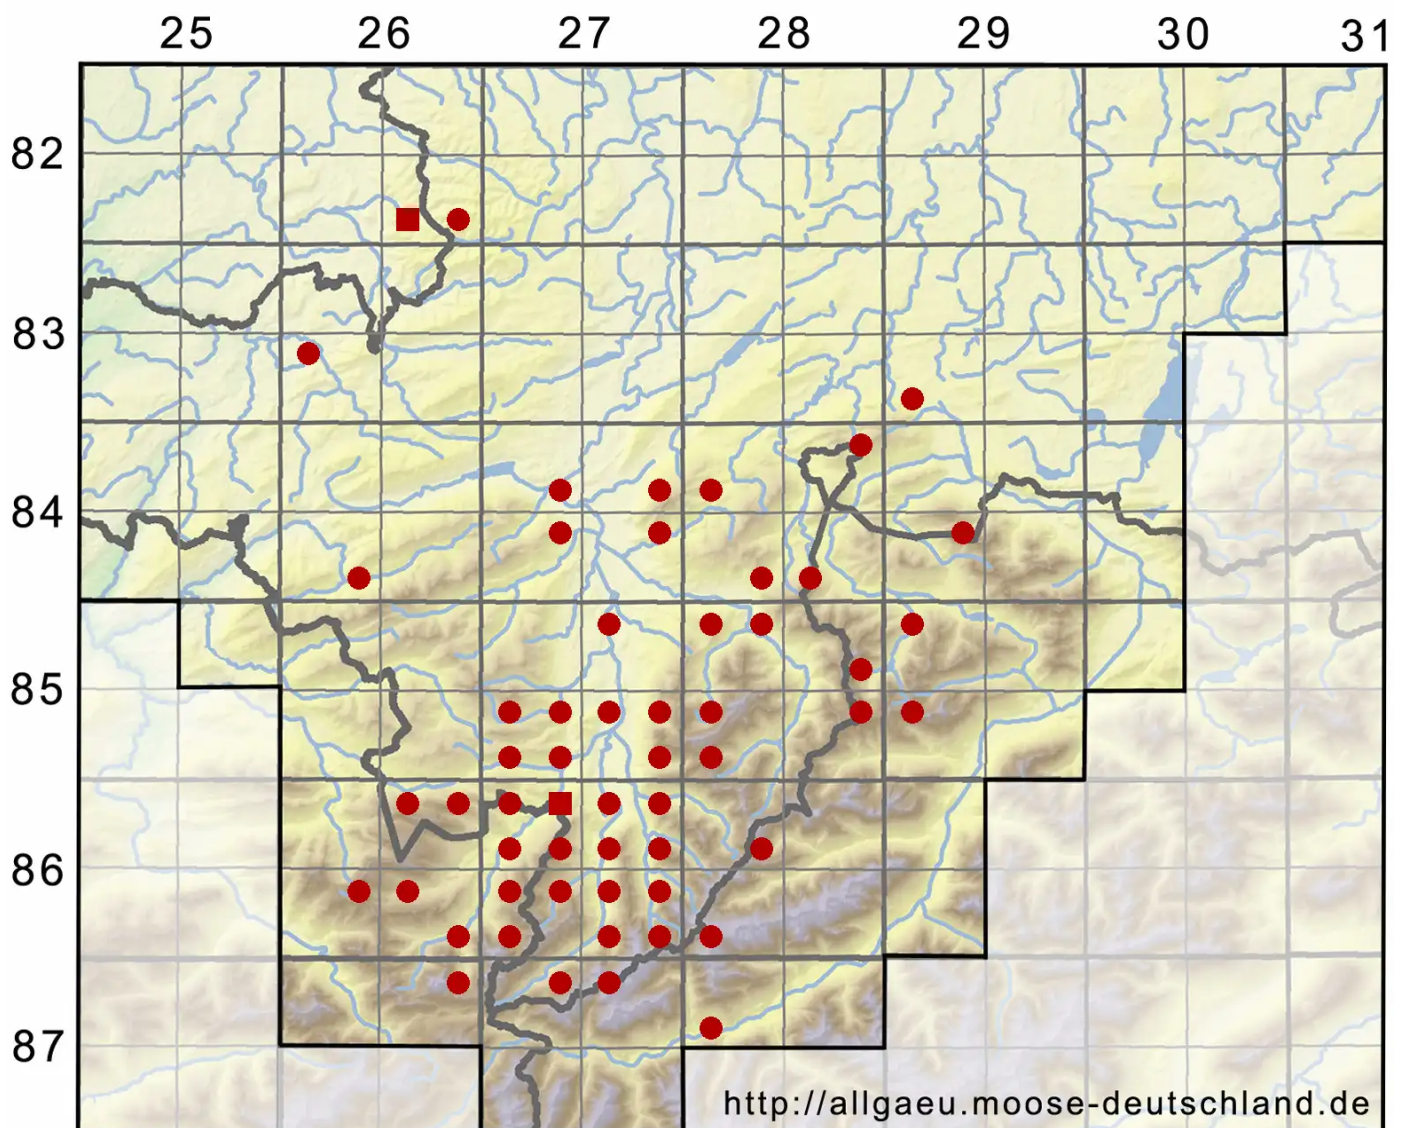

# Barbula crocea (Brid.) F.Weber & D.Mohr

Safran-Bärtchenmoos, Sumpf-Bärtchenmoos

Legende:

**Symbole:**

Ausgefülltes Symbol:  
Zeitraum von 1980 bis heute (Aktuelle Angabe)

Leeres Symbol:  
Zeitraum vor 1980 (Altangabe)

Quadrat: Herbarbeleg