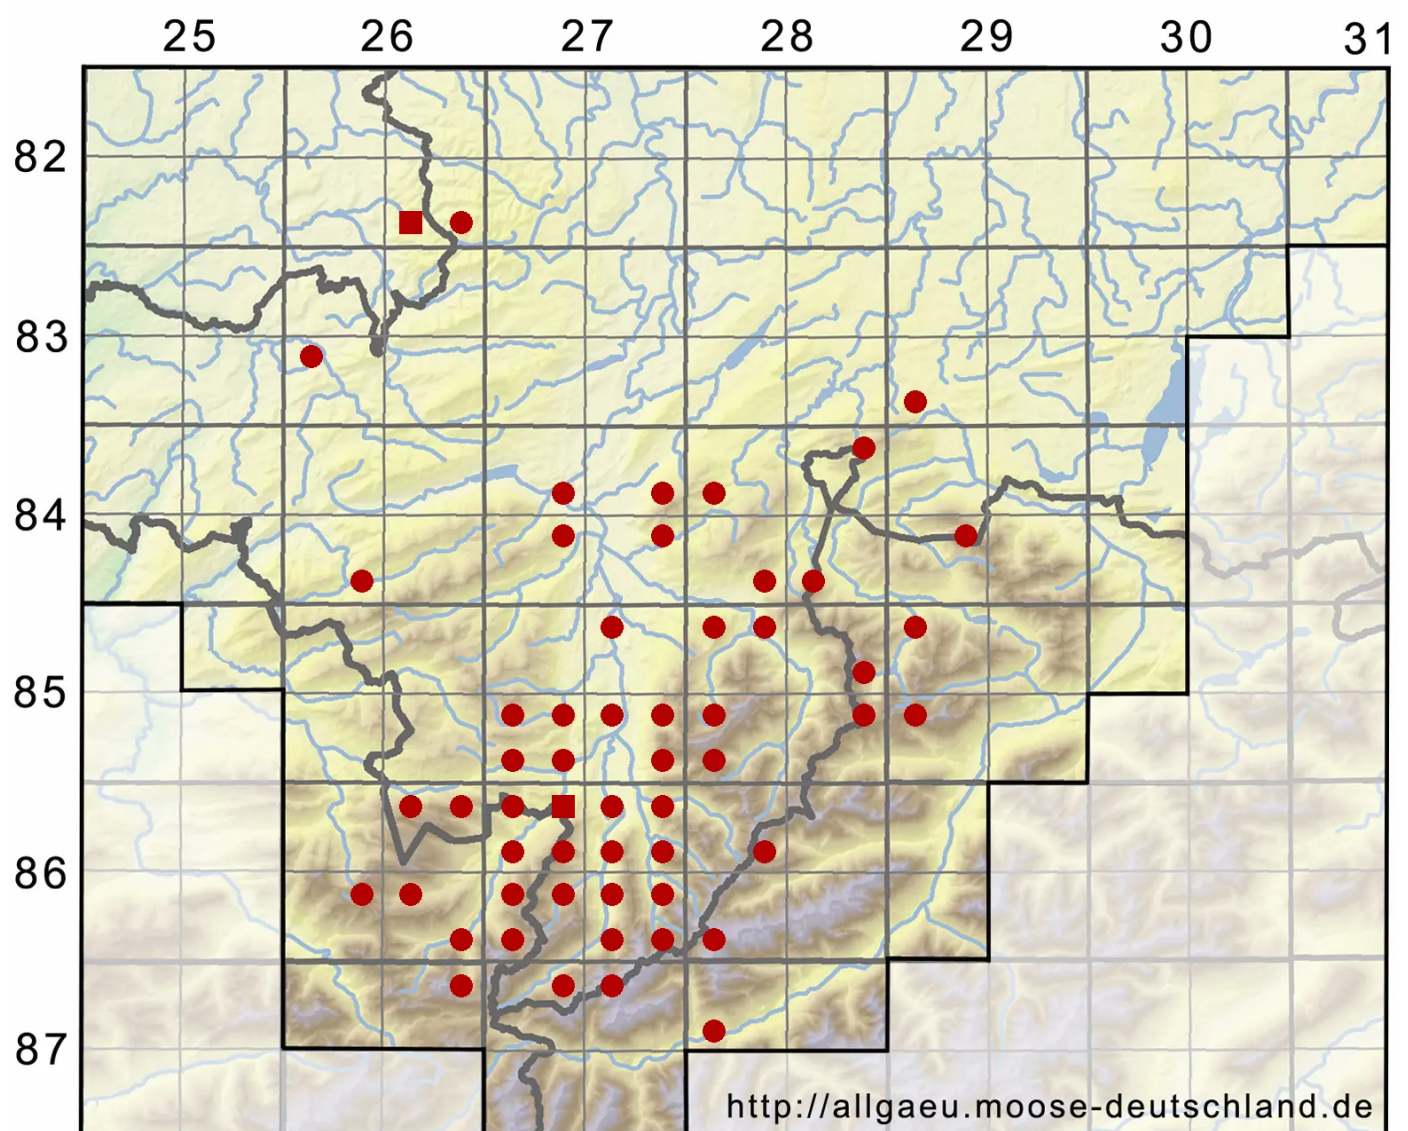

Barbula crocea (Brid.) F.Weber & D.Mohr

Safran-Bärtchenmoos, Sumpf-Bärtchenmoos

Legende:

Symbole:

Ausgefülltes Symbol:
Zeitraum von 1980 bis heute (Aktuelle Angabe)

Leeres Symbol:
Zeitraum vor 1980 (Altangabe)

Quadrat: Herbarbeleg