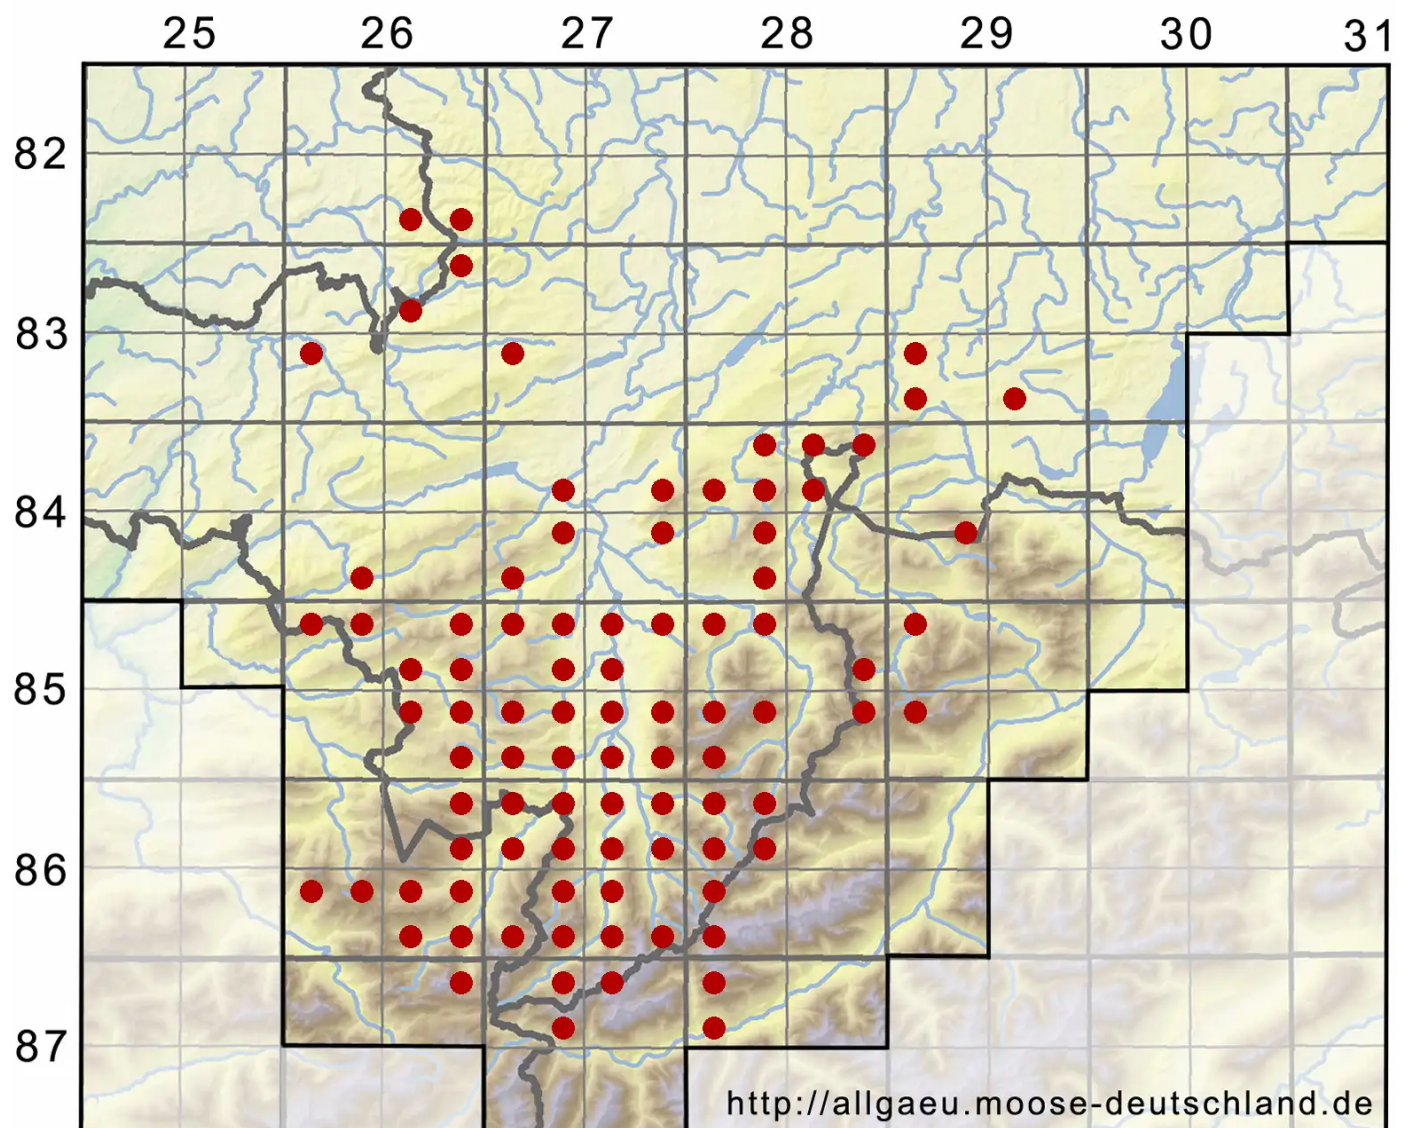

# Tortella tortuosa (Hedw.) Limpr.

Gekräuselttes Spiralzahnmoos

Legende:

- Symbole:**
- Ausgefülltes Symbol:  
Zeitraum von 1980 bis heute (Aktuelle Angabe)
  - Leeres Symbol:  
Zeitraum vor 1980 (Altangabe)
  - Quadrat: Herbarbeleg