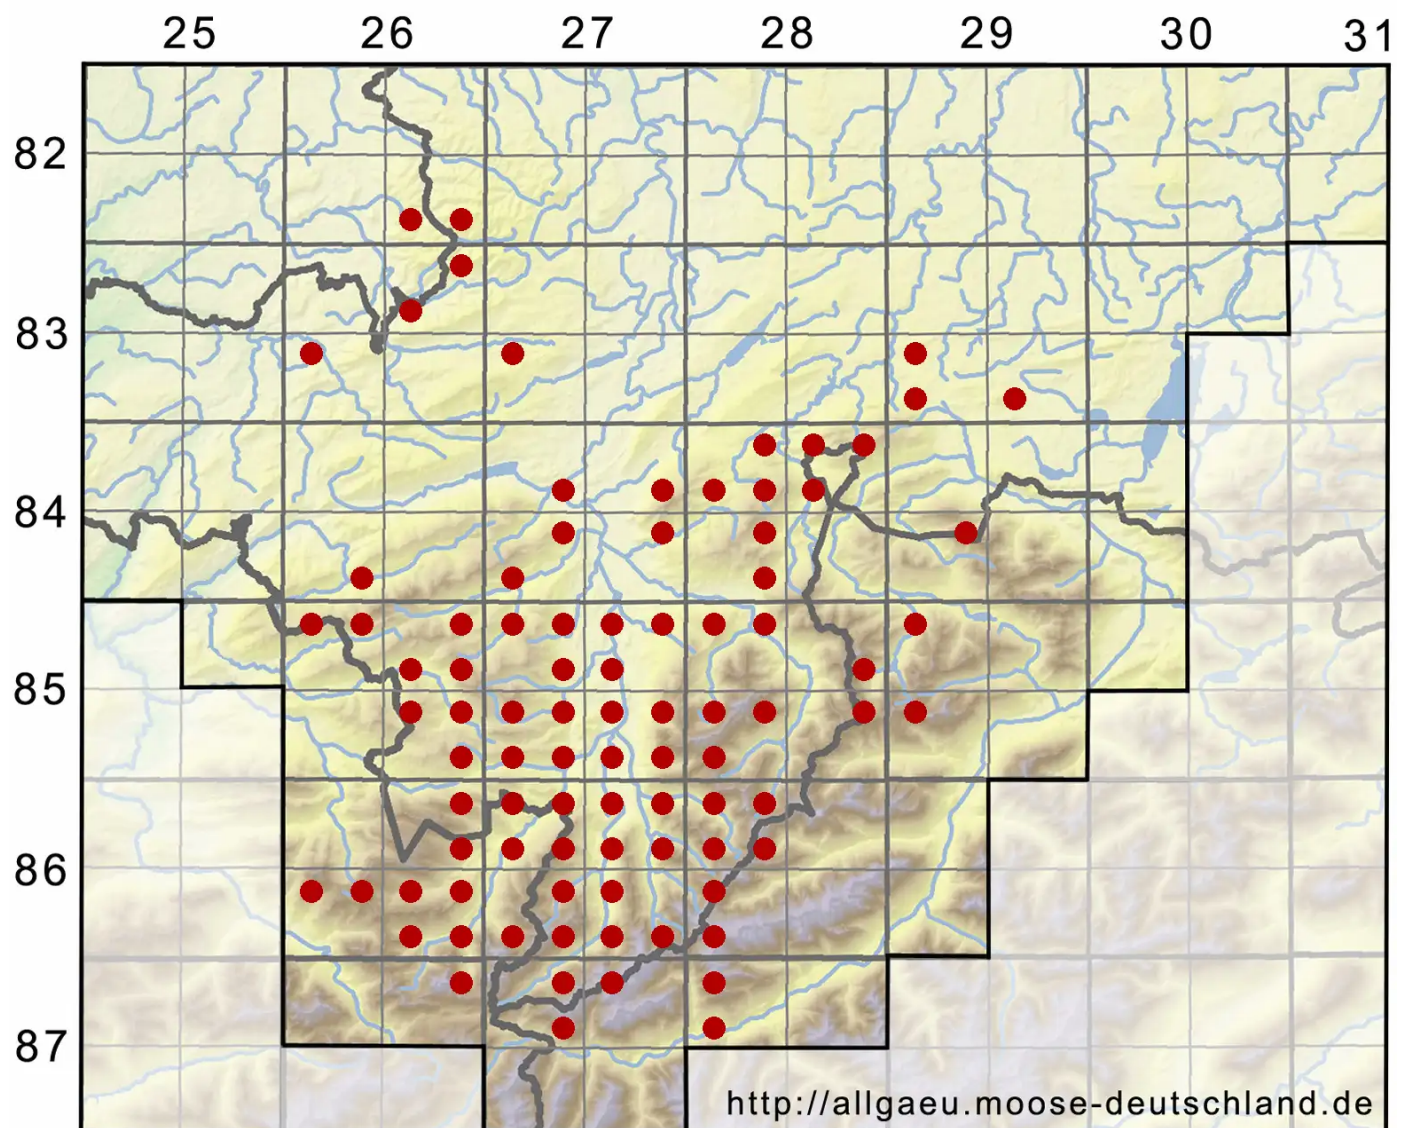

# Tortella tortuosa (Hedw.) Limpr.

Gekräuselttes Spiralzahnmoos

Legende:

**Symbole:**

Ausgefülltes Symbol:  
Zeitraum von 1980 bis heute (Aktuelle Angabe)

Leeres Symbol:  
Zeitraum vor 1980 (Altangabe)

Quadrat: Herbarbeleg