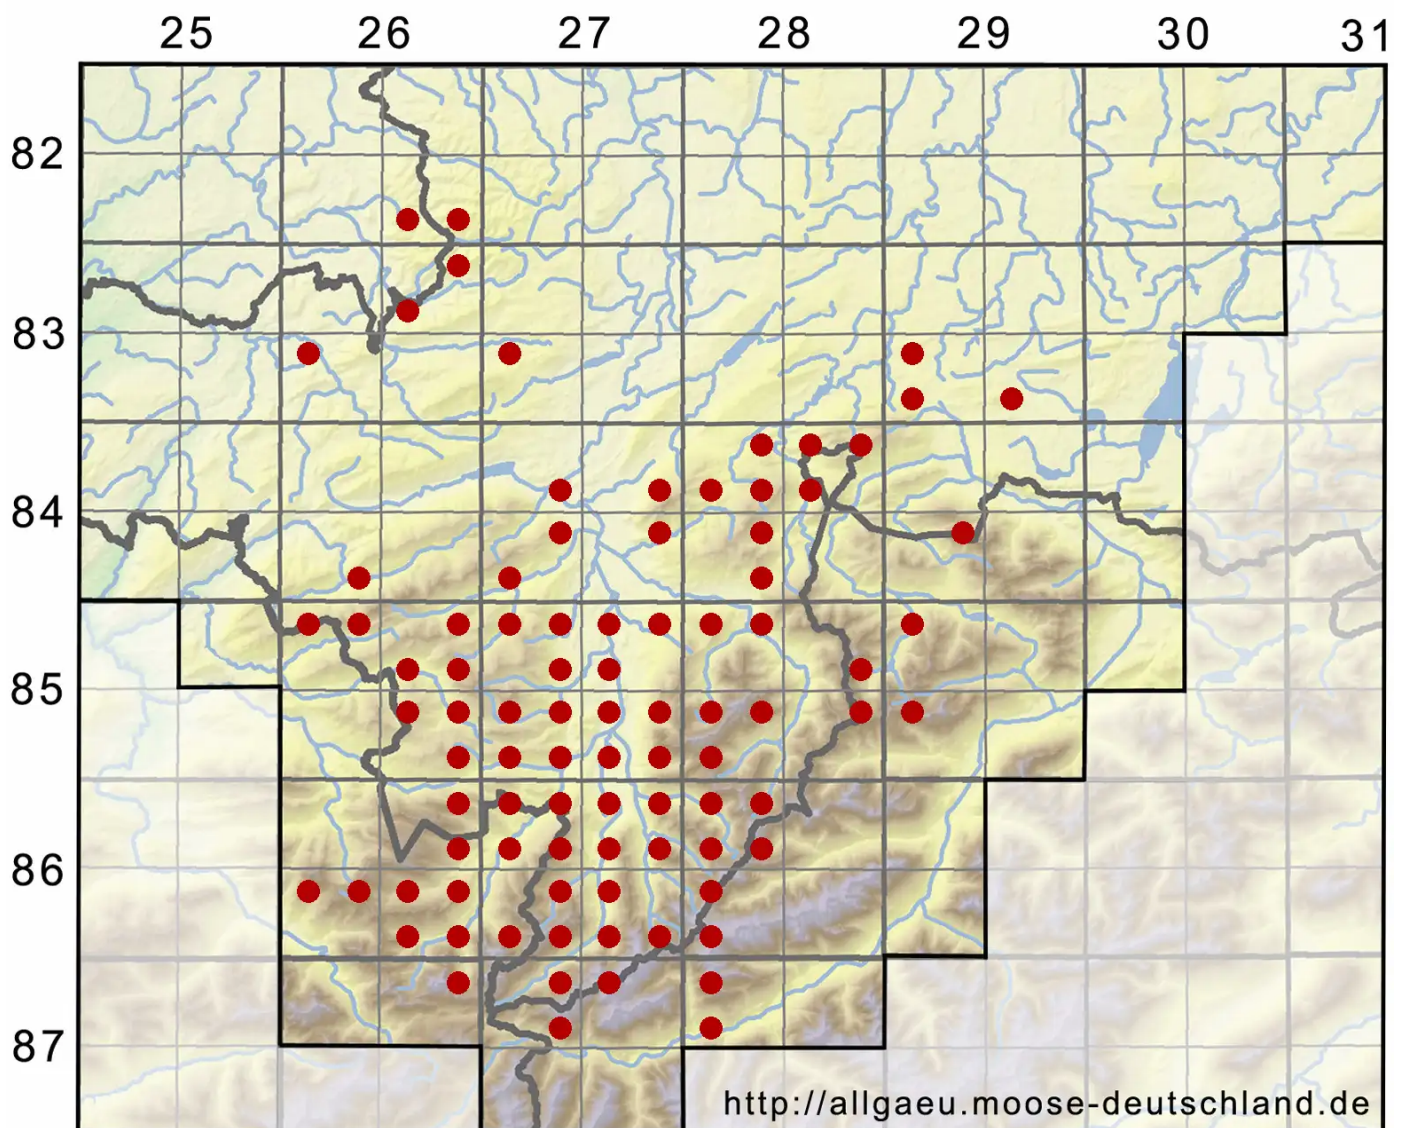

Tortella tortuosa (Hedw.) Limpr.

Gekräuseltes Spiralzahnmoos

Legende:

Symbole:

Ausgefülltes Symbol:
Zeitraum von 1980 bis heute (Aktuelle Angabe)

Leeres Symbol:
Zeitraum vor 1980 (Altangabe)

Quadrat: Herbarbeleg