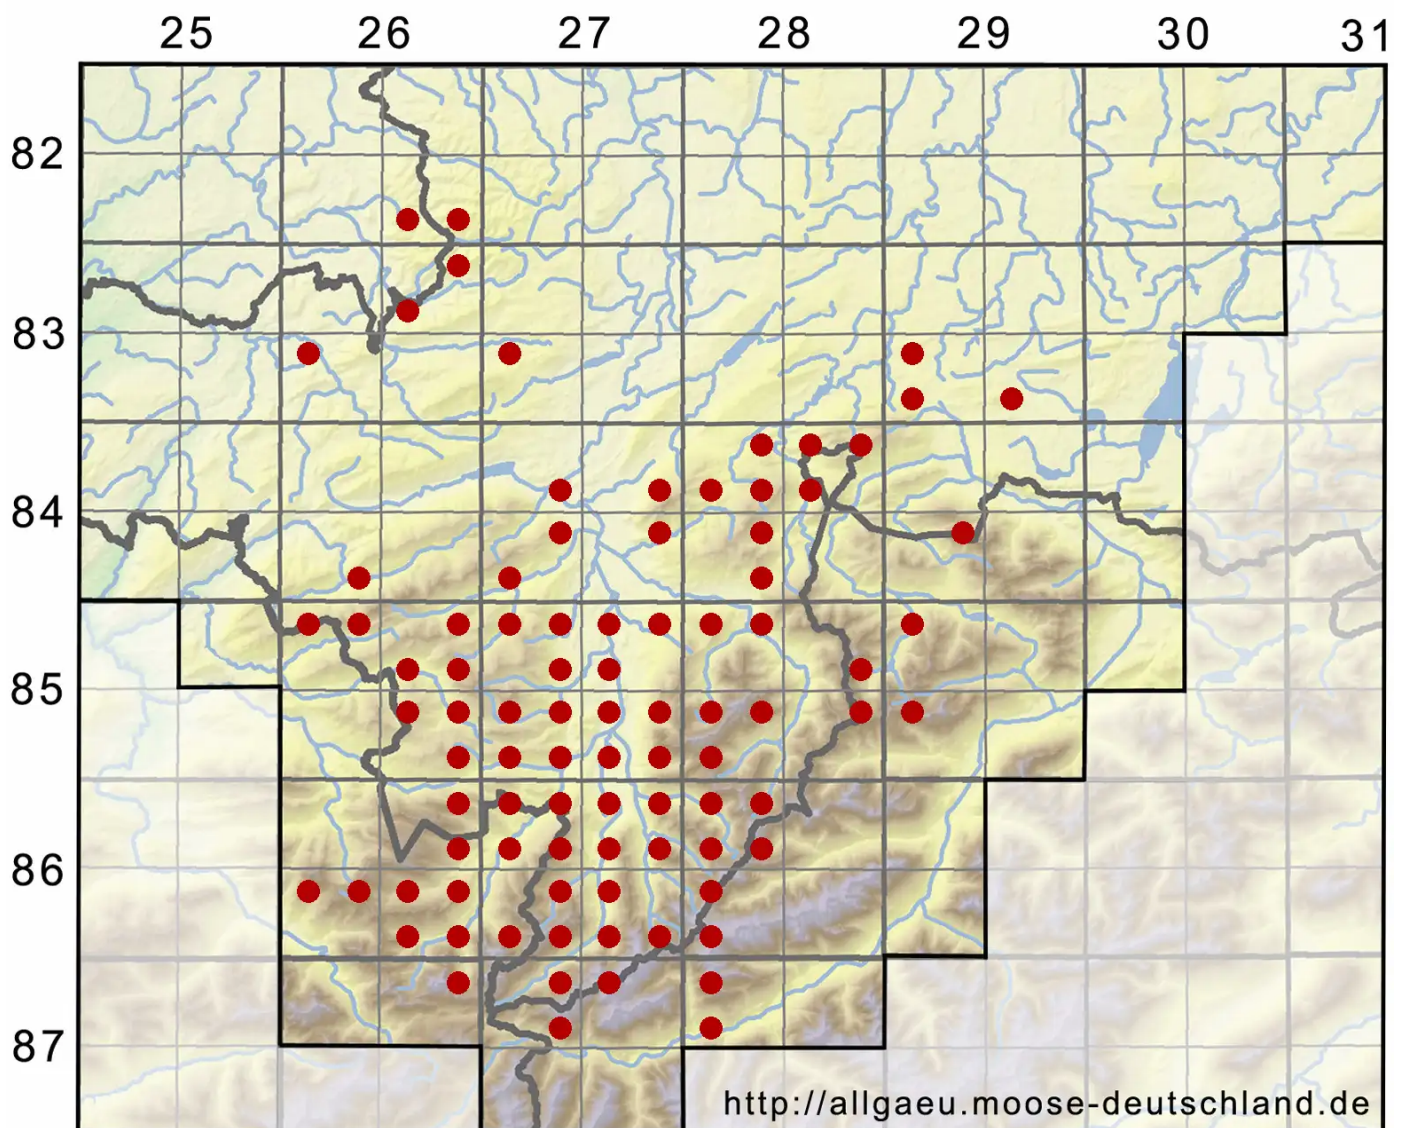

Tortella tortuosa (Hedw.) Limpr.

Gekräuselttes Spiralzahnmoos

Legende:

- Symbole:**
- Ausgefülltes Symbol:
Zeitraum von 1980 bis heute (Aktuelle Angabe)
 - Leeres Symbol:
Zeitraum vor 1980 (Altangabe)
 - Quadrat: Herbarbeleg