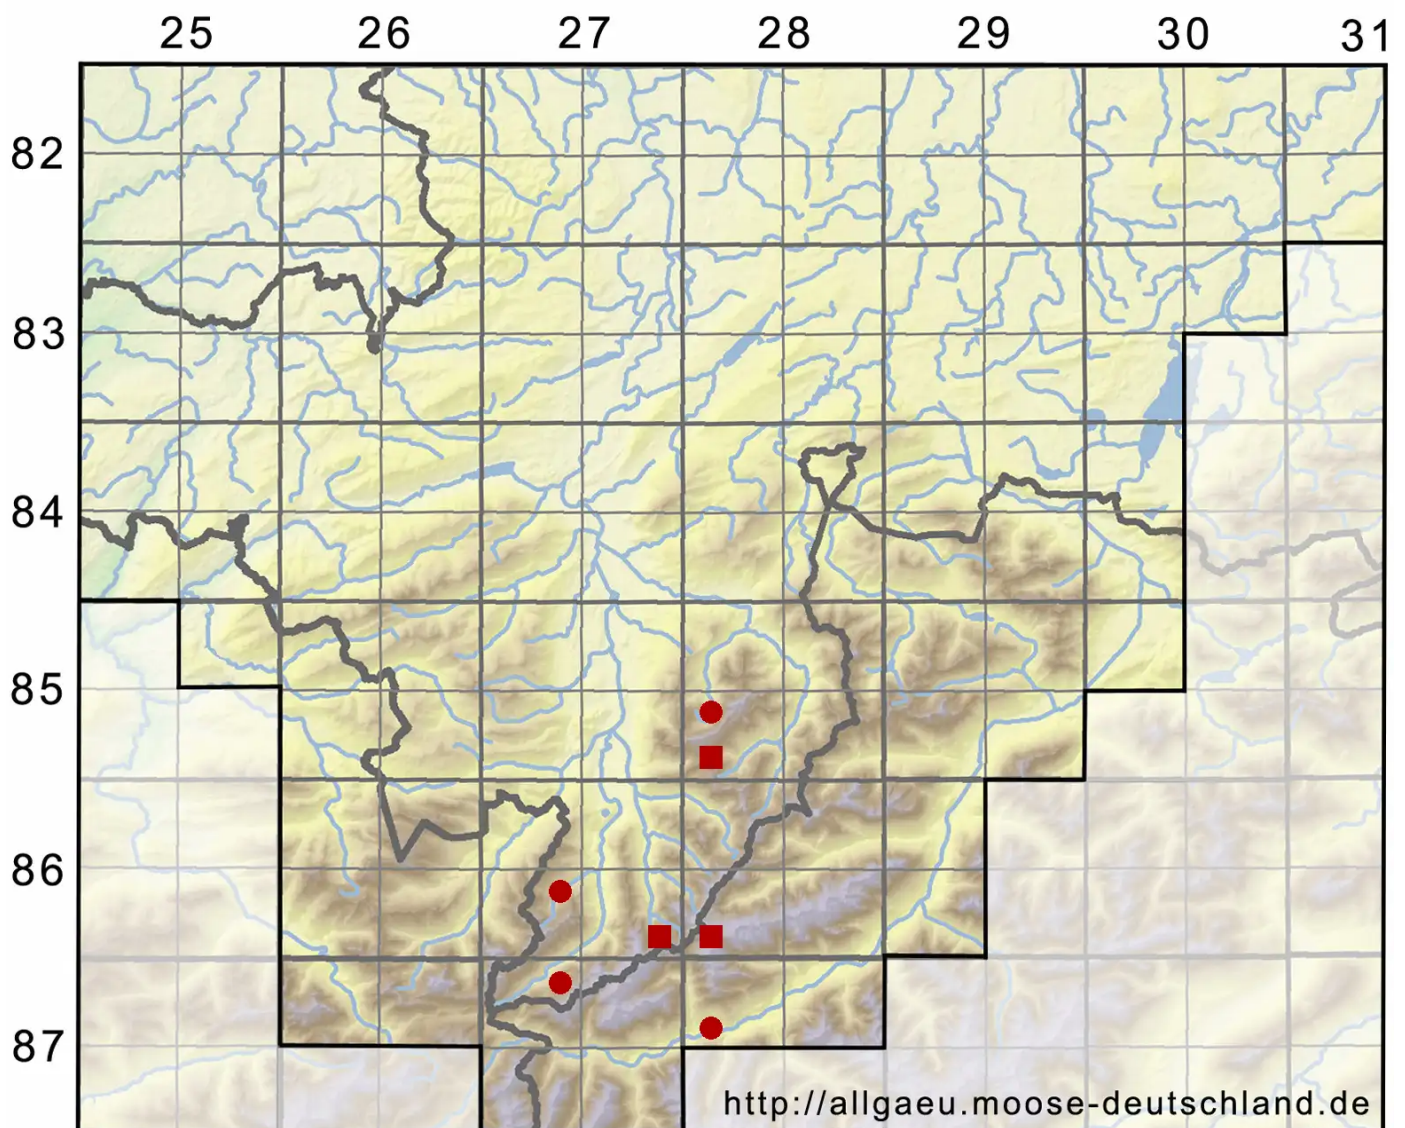

# Tortella inclinata var. densa (Lorentz & Molendo) Limpr.

Dichtes Spiralzahnmoos

Legende:

**Symbole:**

Ausgefülltes Symbol:  
Zeitraum von 1980 bis heute (Aktuelle Angabe)

Leeres Symbol:  
Zeitraum vor 1980 (Altangabe)

Quadrat: Herbarbeleg