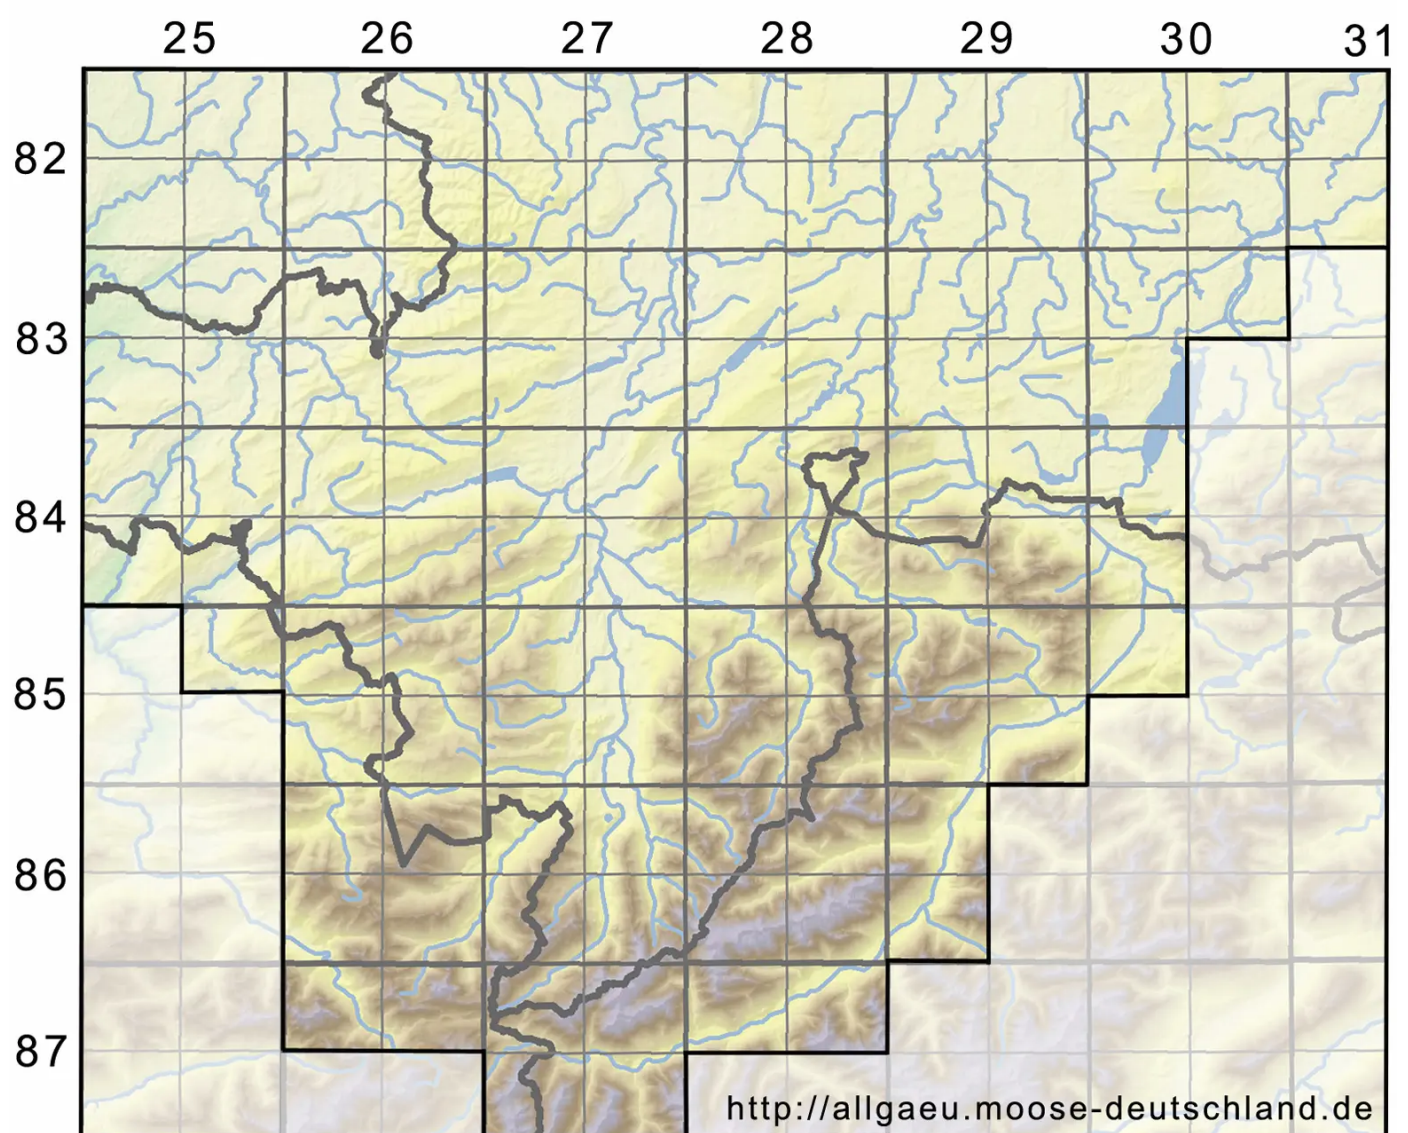

# Tortella flavovirens (Bruch) Broth. var. flavovirens

Küsten-Spiralzahnmoos, Echtes Gelbgrünes Spiralzahnmoos

Legende:

**Symbole:**

Ausgefülltes Symbol:  
Zeitraum von 1980 bis heute (Aktuelle Angabe)

Leeres Symbol:  
Zeitraum vor 1980 (Altangabe)

Quadrat: Herbarbeleg