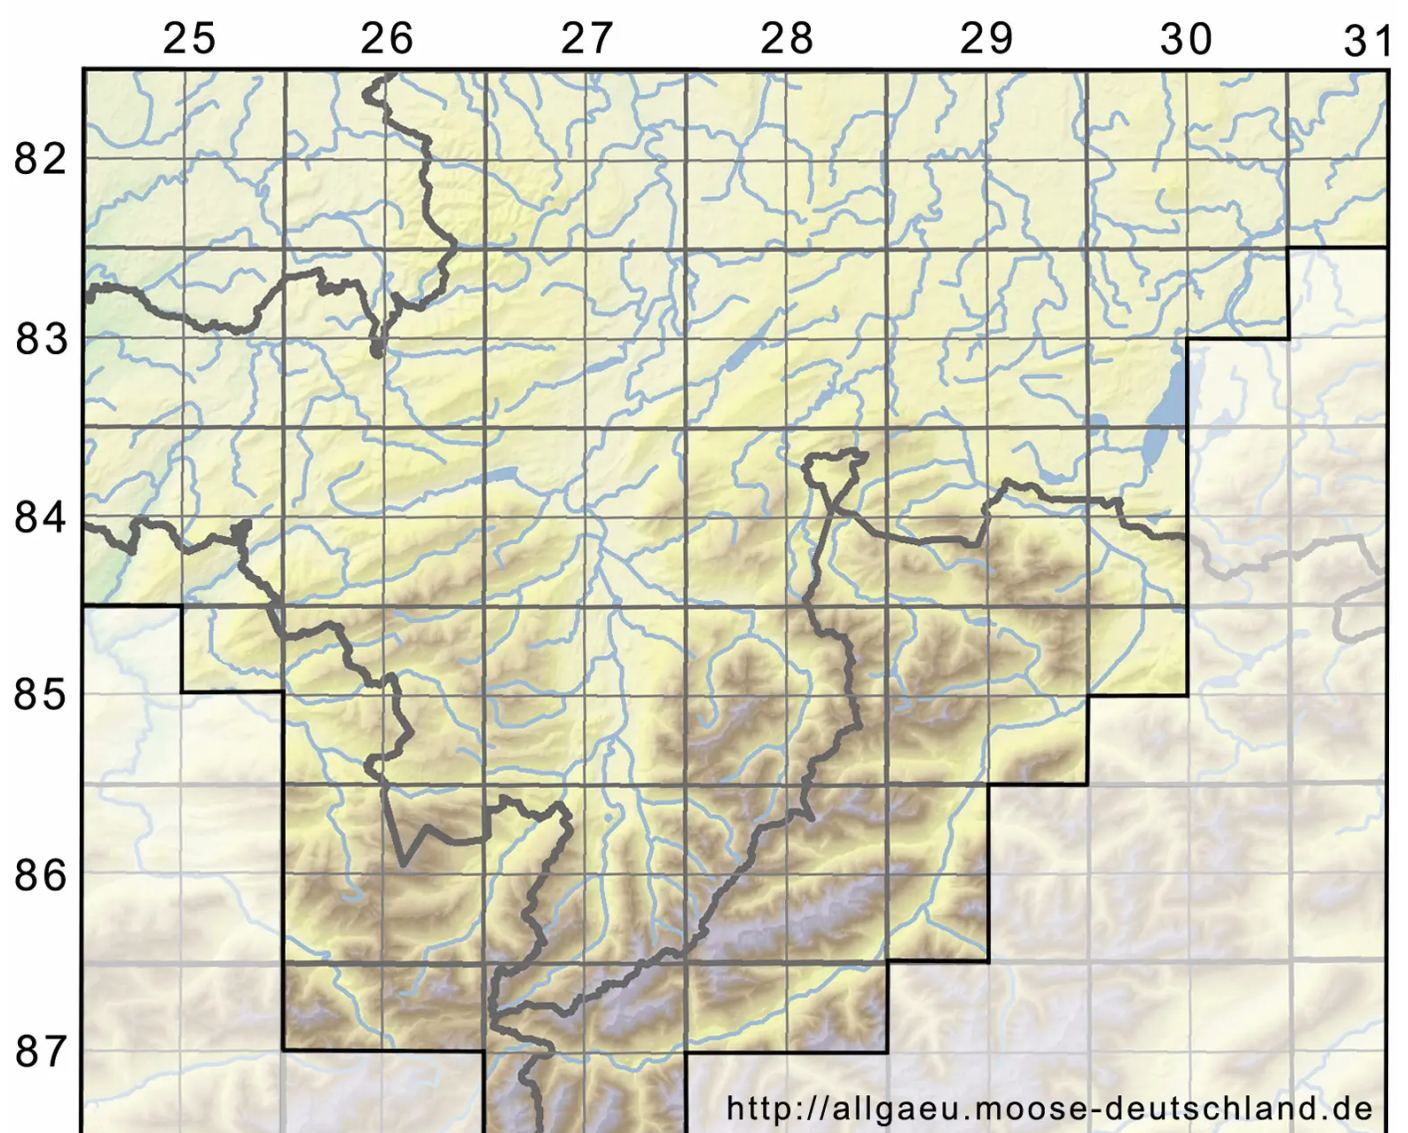

Tortella flavovirens (Bruch) Broth.

Küsten-Spiralzahnmoos, Gelbgrünes Spiralzahnmoos

Legende:

- Symbole:**
- Ausgefülltes Symbol:
Zeitraum von 1980 bis heute (Aktuelle Angabe)
 - Leeres Symbol:
Zeitraum vor 1980 (Altangabe)
 - Quadrat: Herbarbeleg