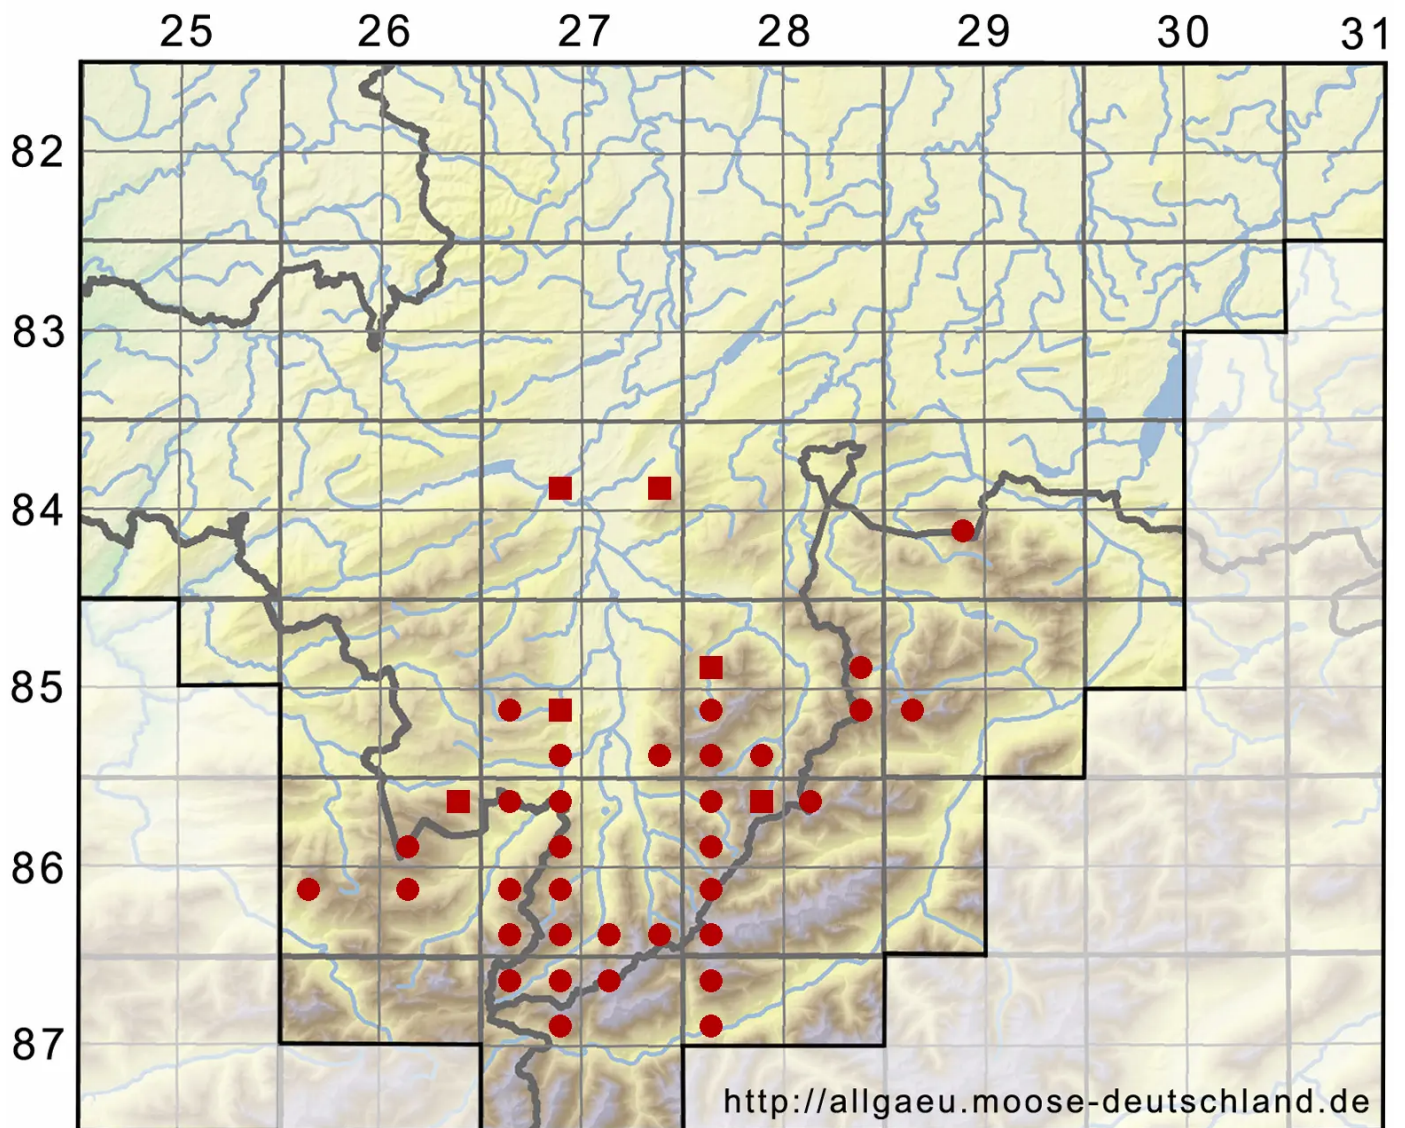

Timmia norvegica J.E.Zetterst.

Norwegisches Grobzahnmoos

Legende:

- Symbole:**
Ausgefülltes Symbol:
Zeitraum von 1980 bis heute (Aktuelle Angabe)
Leeres Symbol:
Zeitraum vor 1980 (Altangabe)
Quadrat: Herbarbeleg