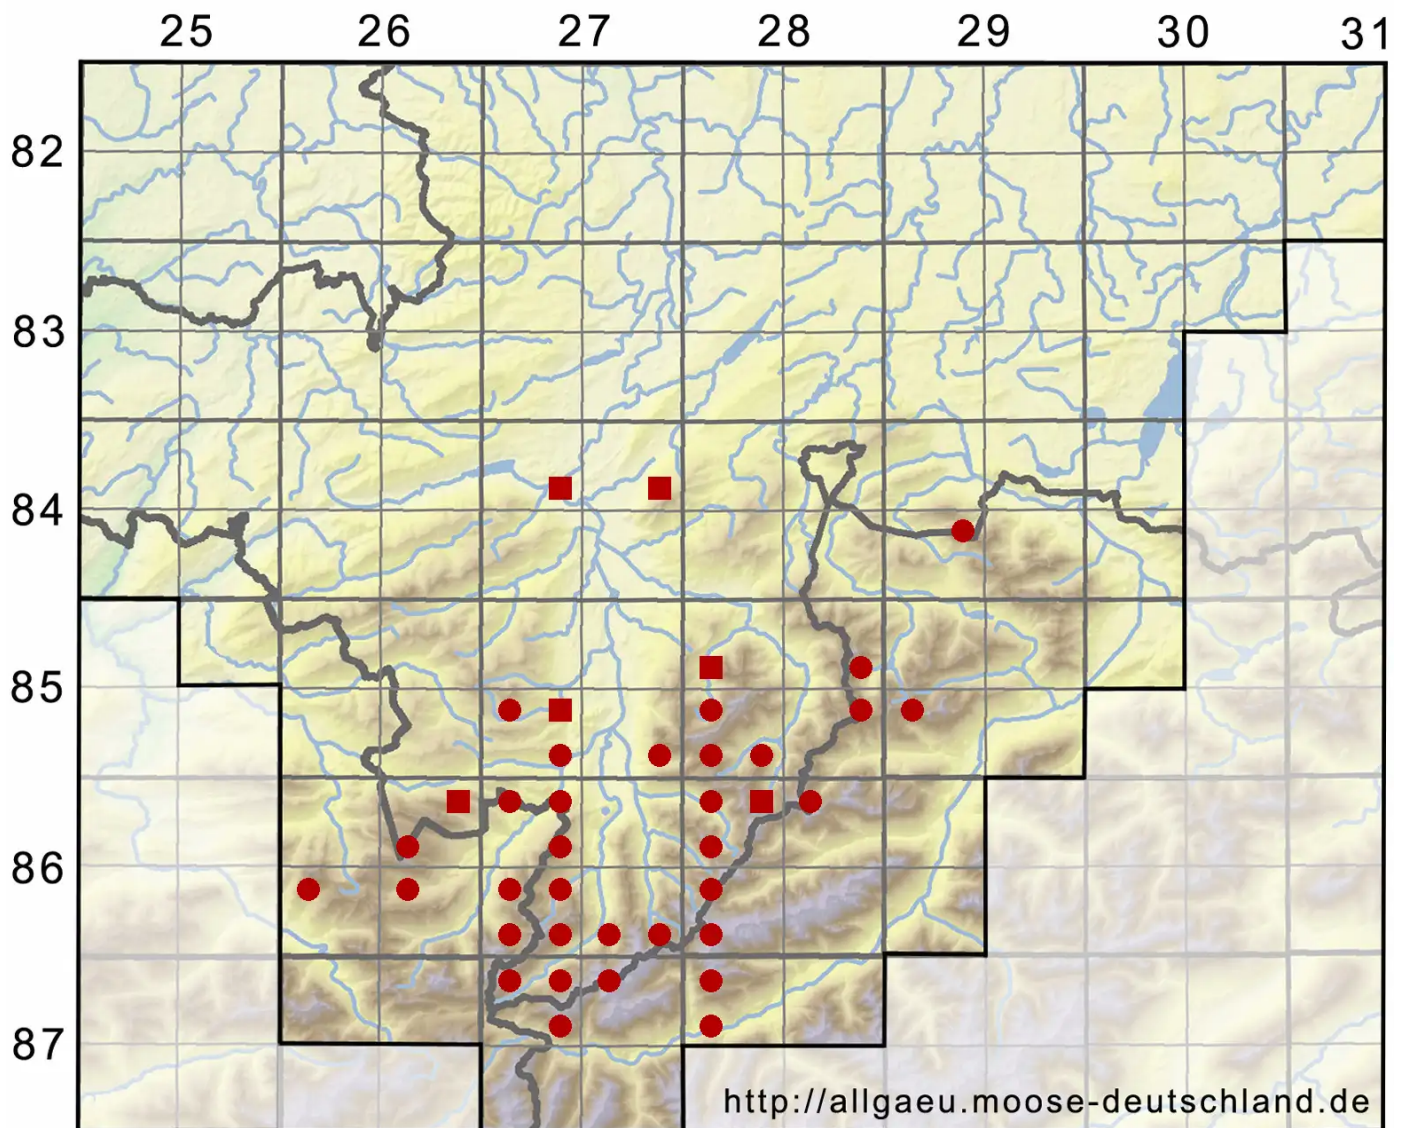

Timmia norvegica J.E.Zetterst.

Norwegisches Grobzahnmoos

Legende:

- Symbole:**
- Ausgefülltes Symbol:
Zeitraum von 1980 bis heute (Aktuelle Angabe)
 - Leeres Symbol:
Zeitraum vor 1980 (Altangabe)
 - Quadrat: Herbarbeleg