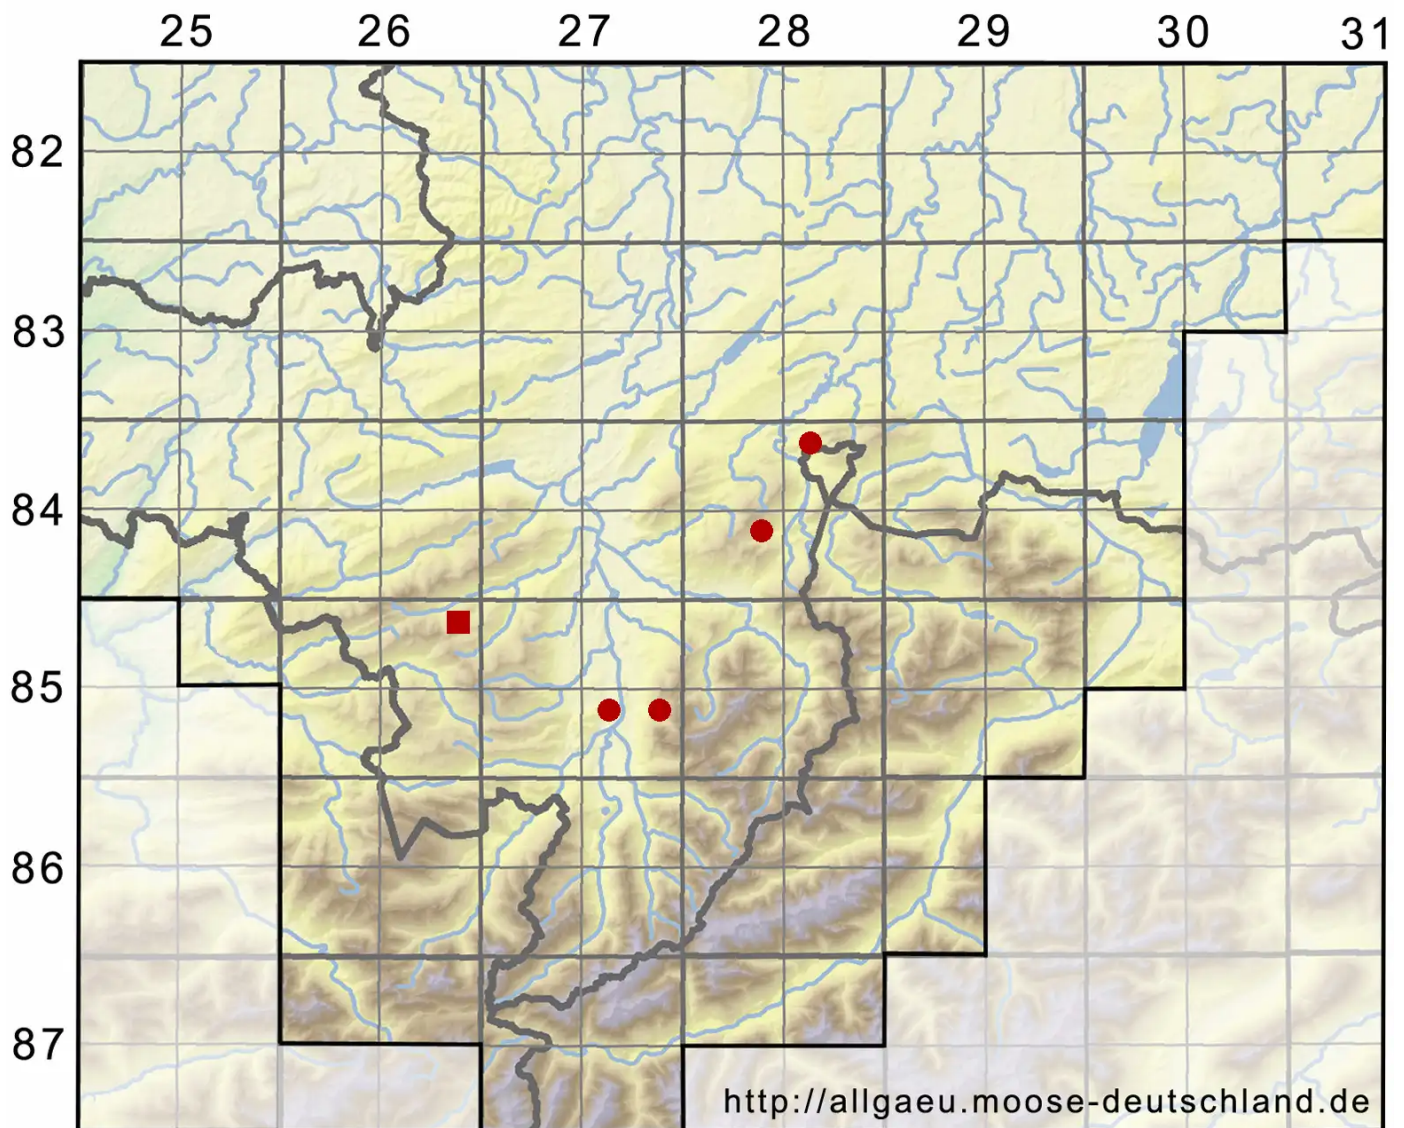

# Thuidium delicatulum (Hedw.) Schimp.

Zartes Thujamoos

Legende:

**Symbole:**  
Ausgefülltes Symbol:  
Zeitraum von 1980 bis heute (Aktuelle Angabe)  
Leeres Symbol:  
Zeitraum vor 1980 (Altangabe)  
Quadrat: Herbarbeleg