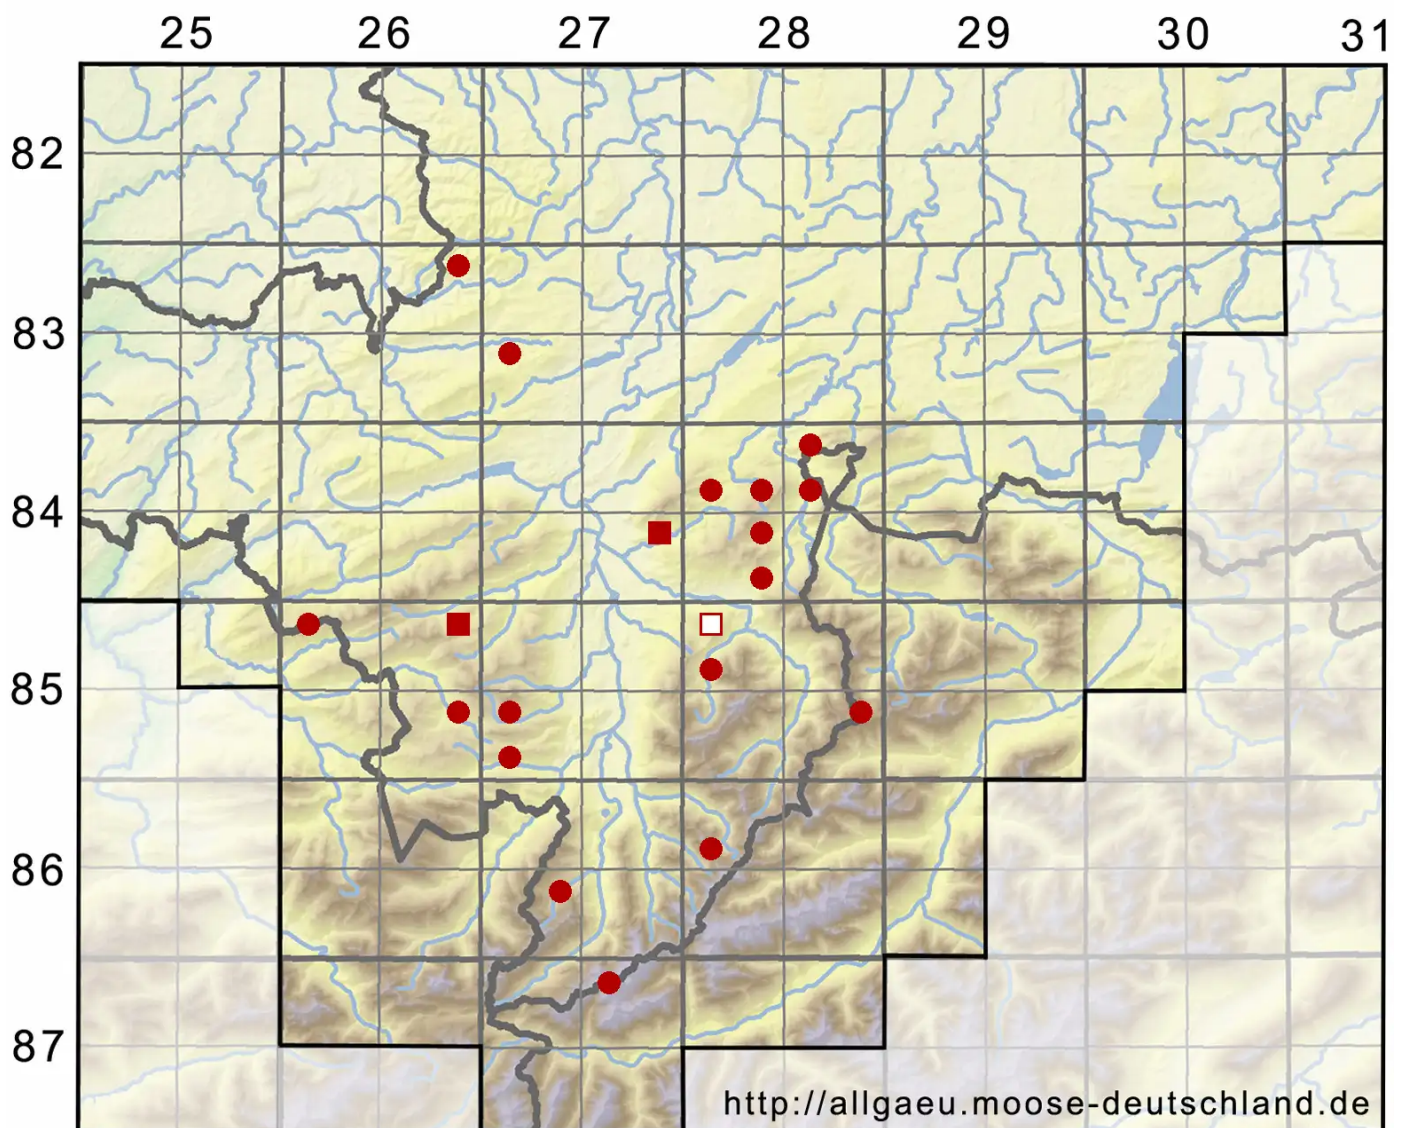

# Palustriella decipiens (De Not.) Ochyra

Täuschendes Starknervmoos, Täuschendes Neustarknervmoos

Legende:

- Symbole:**
- Ausgefülltes Symbol:  
Zeitraum von 1980 bis heute (Aktuelle Angabe)
  - Leeres Symbol:  
Zeitraum vor 1980 (Altangabe)
  - Quadrat: Herbarbeleg