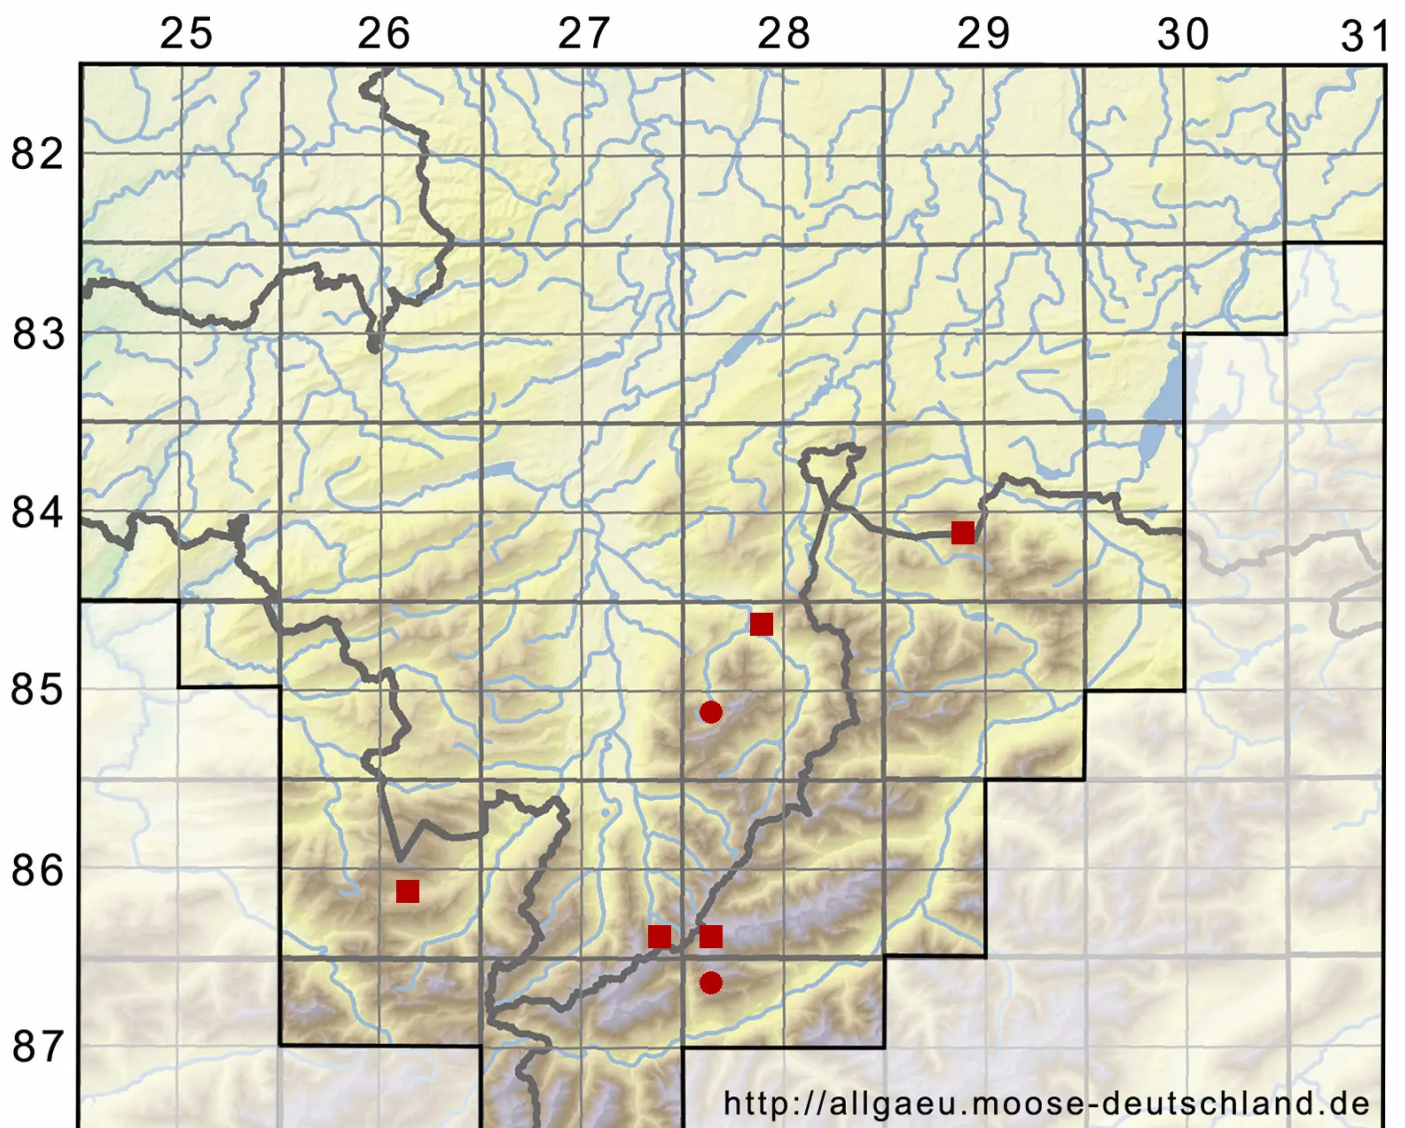

# Tetraplodon angustatus (Hedw.) Bruch & Schimp.

Schmalfrüchtiges Vierzackmoos

Legende:

**Symbole:**

Ausgefülltes Symbol:  
Zeitraum von 1980 bis heute (Aktuelle Angabe)

Leeres Symbol:  
Zeitraum vor 1980 (Altangabe)

Quadrat: Herbarbeleg