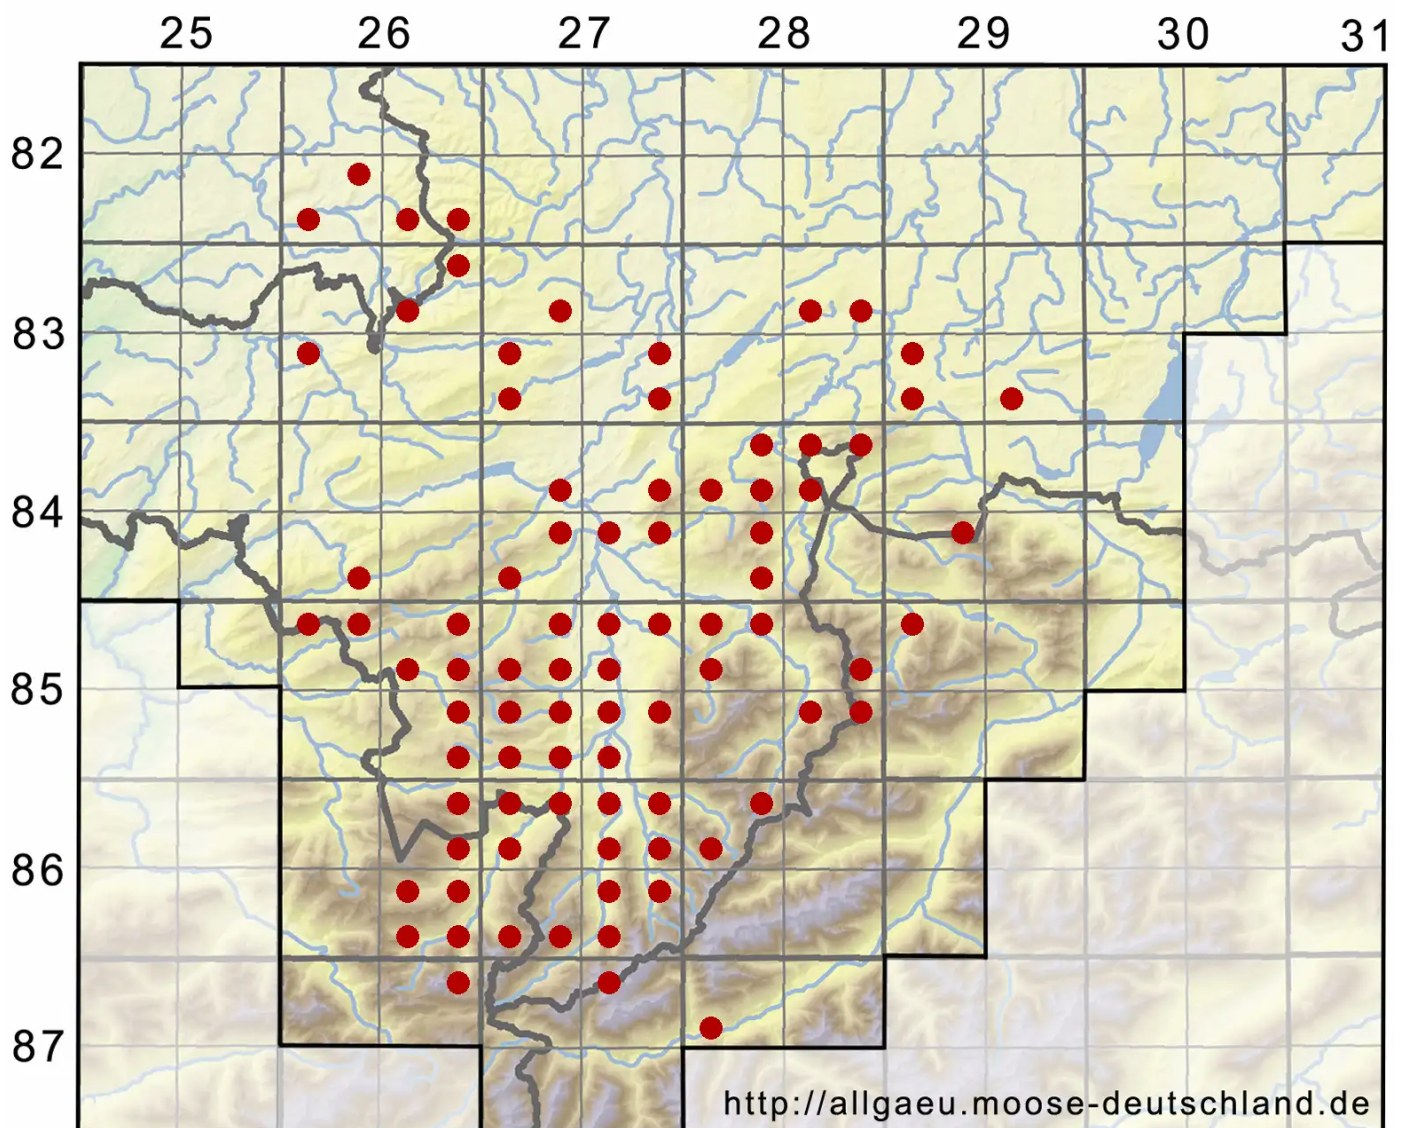

Tetraphis pellucida Hedw.

Georgsmoos, Durchsichtiges Georgsmoos

Legende:

Symbole:
Ausgefülltes Symbol:
Zeitraum von 1980 bis heute (Aktuelle Angabe)
Leeres Symbol:
Zeitraum vor 1980 (Altangabe)
Quadrat: Herbarbeleg