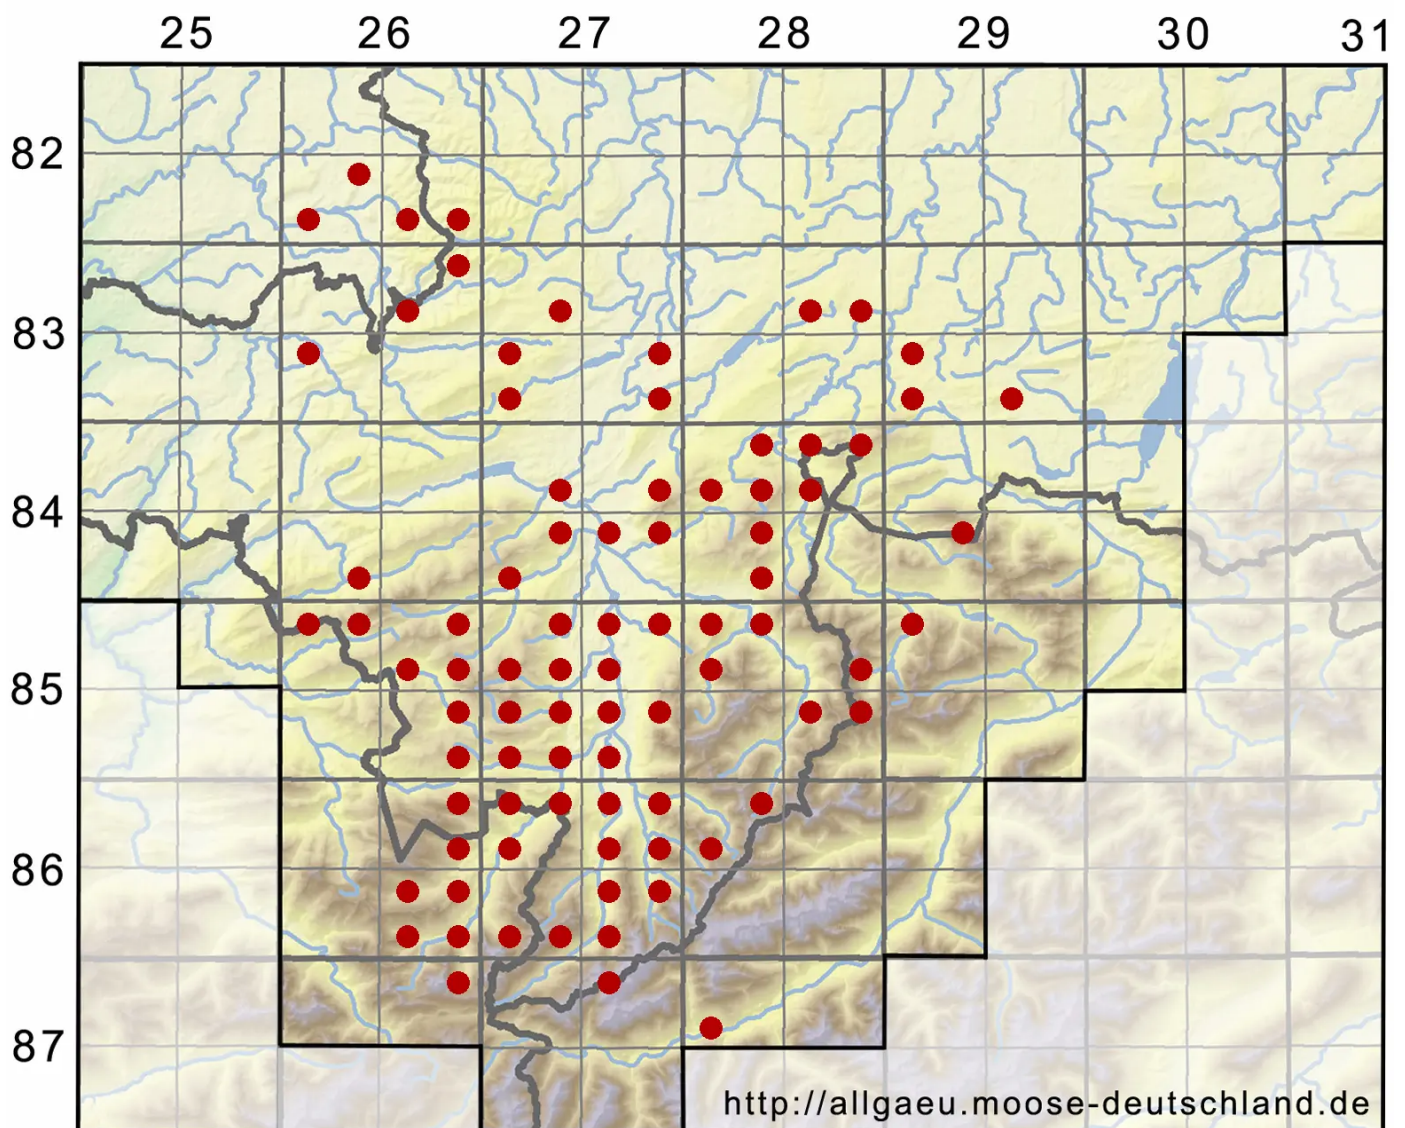

Tetraphis pellucida Hedw.

Georgsmoos, Durchsichtiges Georgsmoos

Legende:

Symbole:
Ausgefülltes Symbol:
Zeitraum von 1980 bis heute (Aktuelle Angabe)
Leeres Symbol:
Zeitraum vor 1980 (Altangabe)
Quadrat: Herbarbeleg