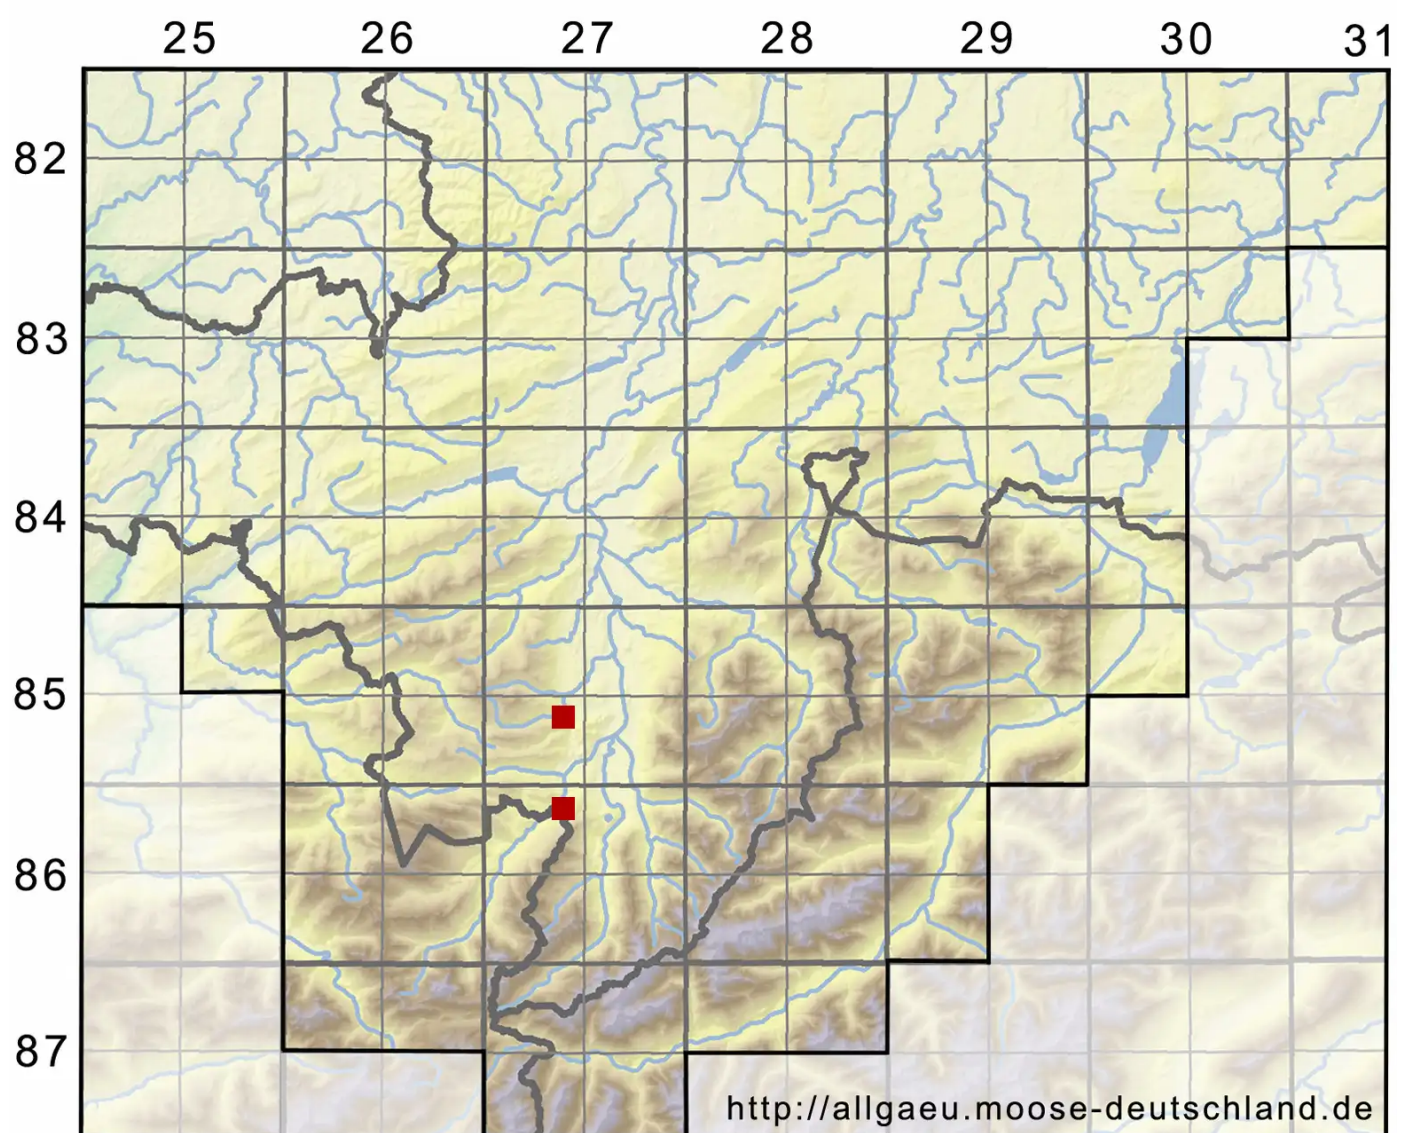

# Kurzia sylvatica (A.Evans) Grolle

Wald-Kleinschuppenzweigmoos

Legende:

**Symbole:**  
Ausgefülltes Symbol:  
Zeitraum von 1980 bis heute (Aktuelle Angabe)  
Leeres Symbol:  
Zeitraum vor 1980 (Altangabe)  
Quadrat: Herbarbeleg