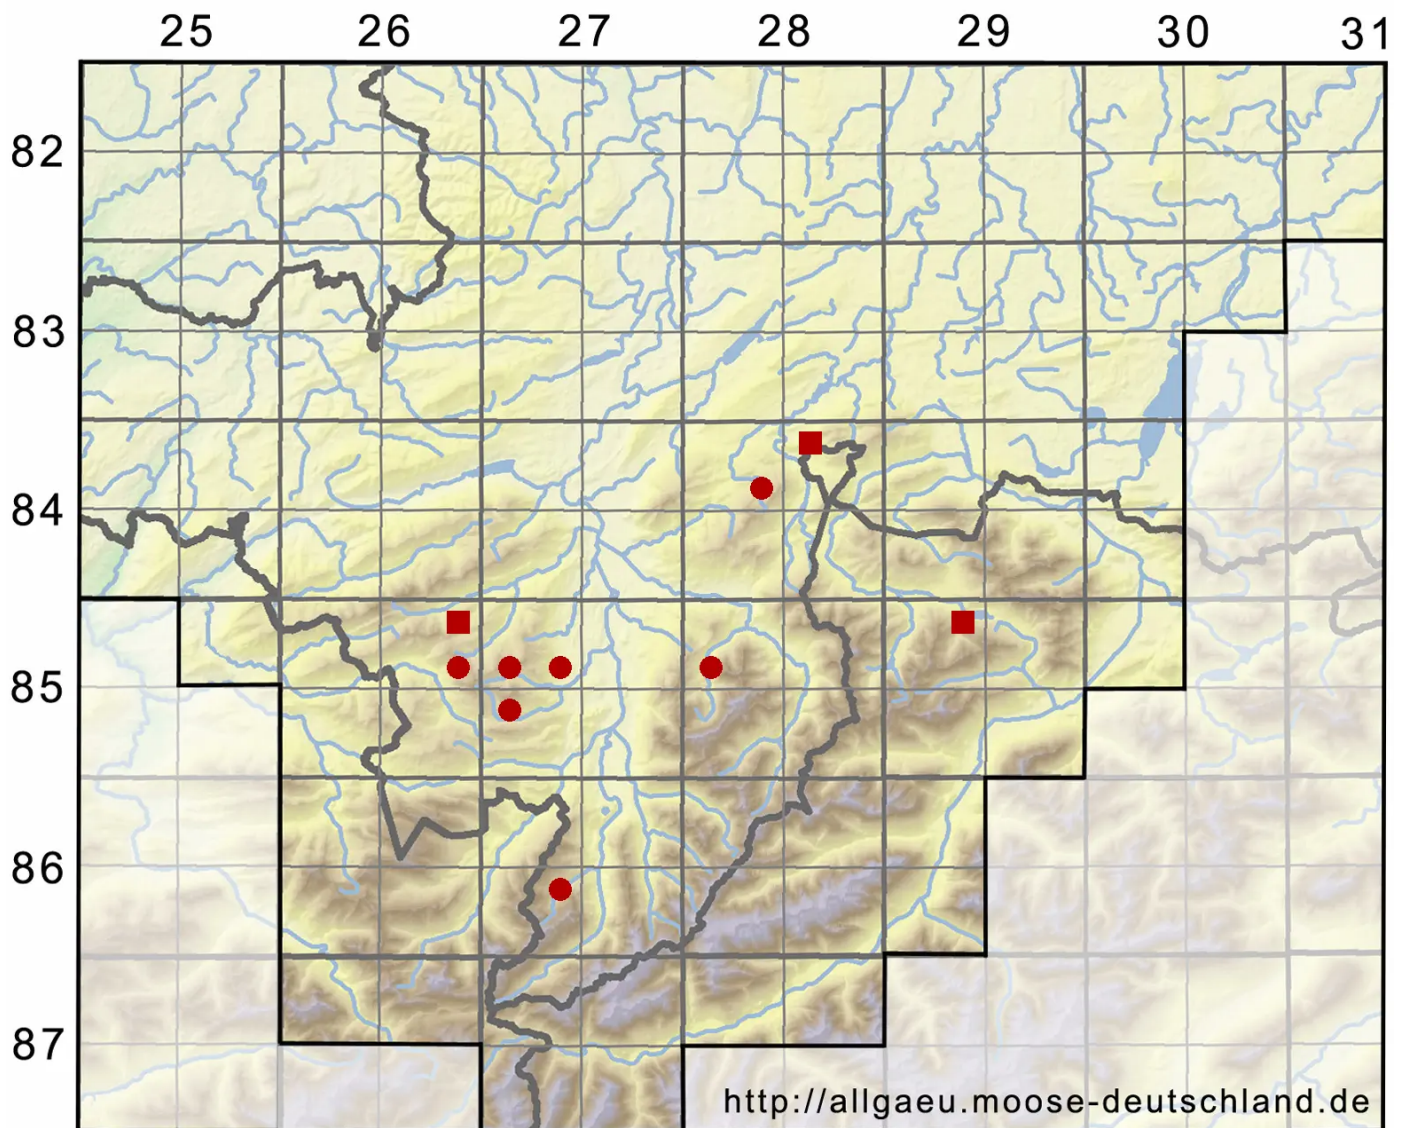

# Tayloria tenuis (Dicks.) Schimp.

Zartes Halsmoos

Legende:

**Symbole:**

Ausgefülltes Symbol:  
Zeitraum von 1980 bis heute (Aktuelle Angabe)

Leeres Symbol:  
Zeitraum vor 1980 (Altangabe)

Quadrat: Herbarbeleg