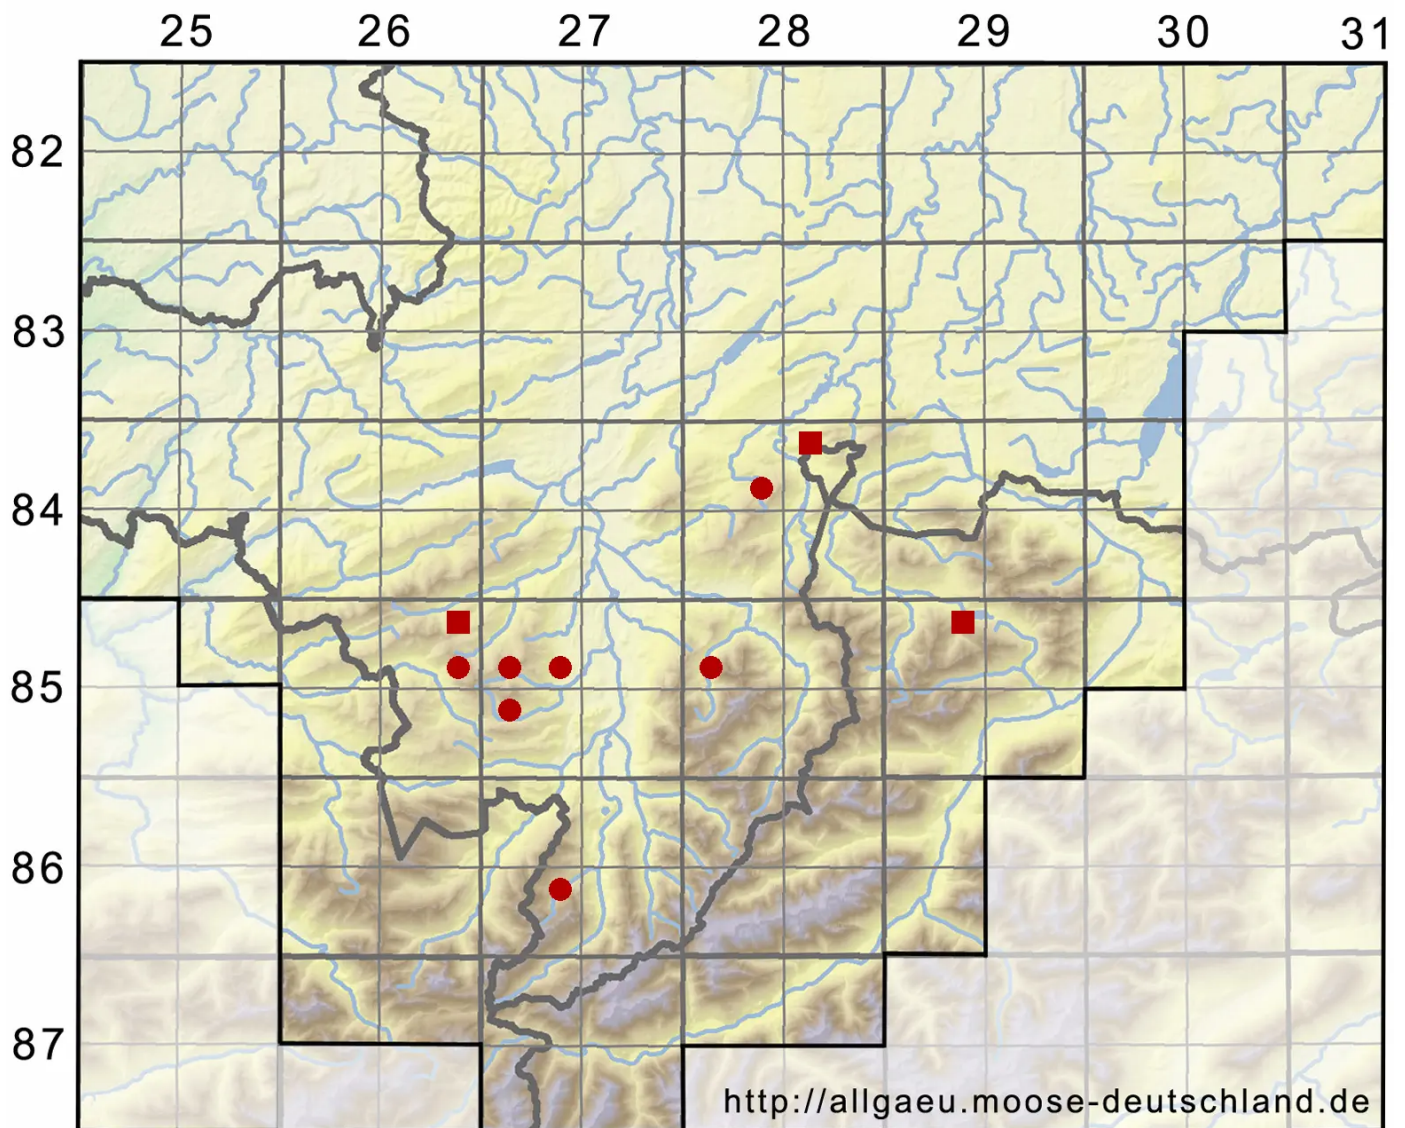

Tayloria tenuis (Dicks.) Schimp.

Zartes Halsmoos

Legende:

- Symbole:**
- Ausgefülltes Symbol:
Zeitraum von 1980 bis heute (Aktuelle Angabe)
 - Leeres Symbol:
Zeitraum vor 1980 (Altangabe)
 - Quadrat: Herbarbeleg