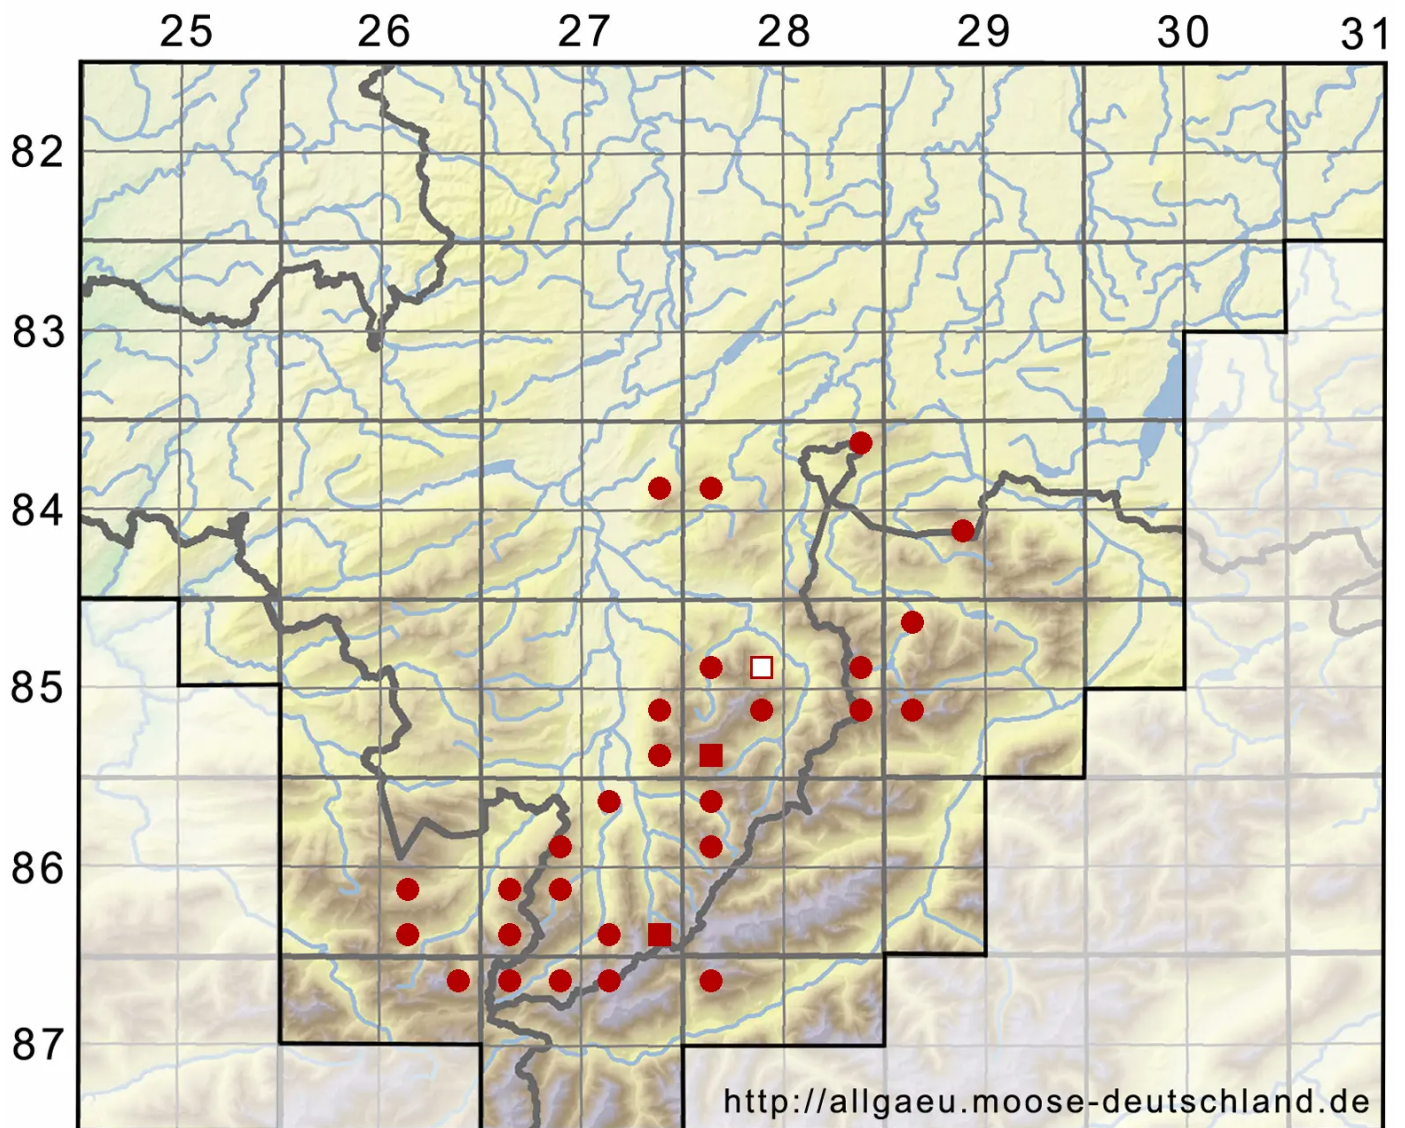

# Tayloria serrata (Hedw.) Bruch & Schimp.

Gesägtes Halsmoos

Legende:

**Symbole:**

Ausgefülltes Symbol:  
Zeitraum von 1980 bis heute (Aktuelle Angabe)

Leeres Symbol:  
Zeitraum vor 1980 (Altangabe)

Quadrat: Herbarbeleg