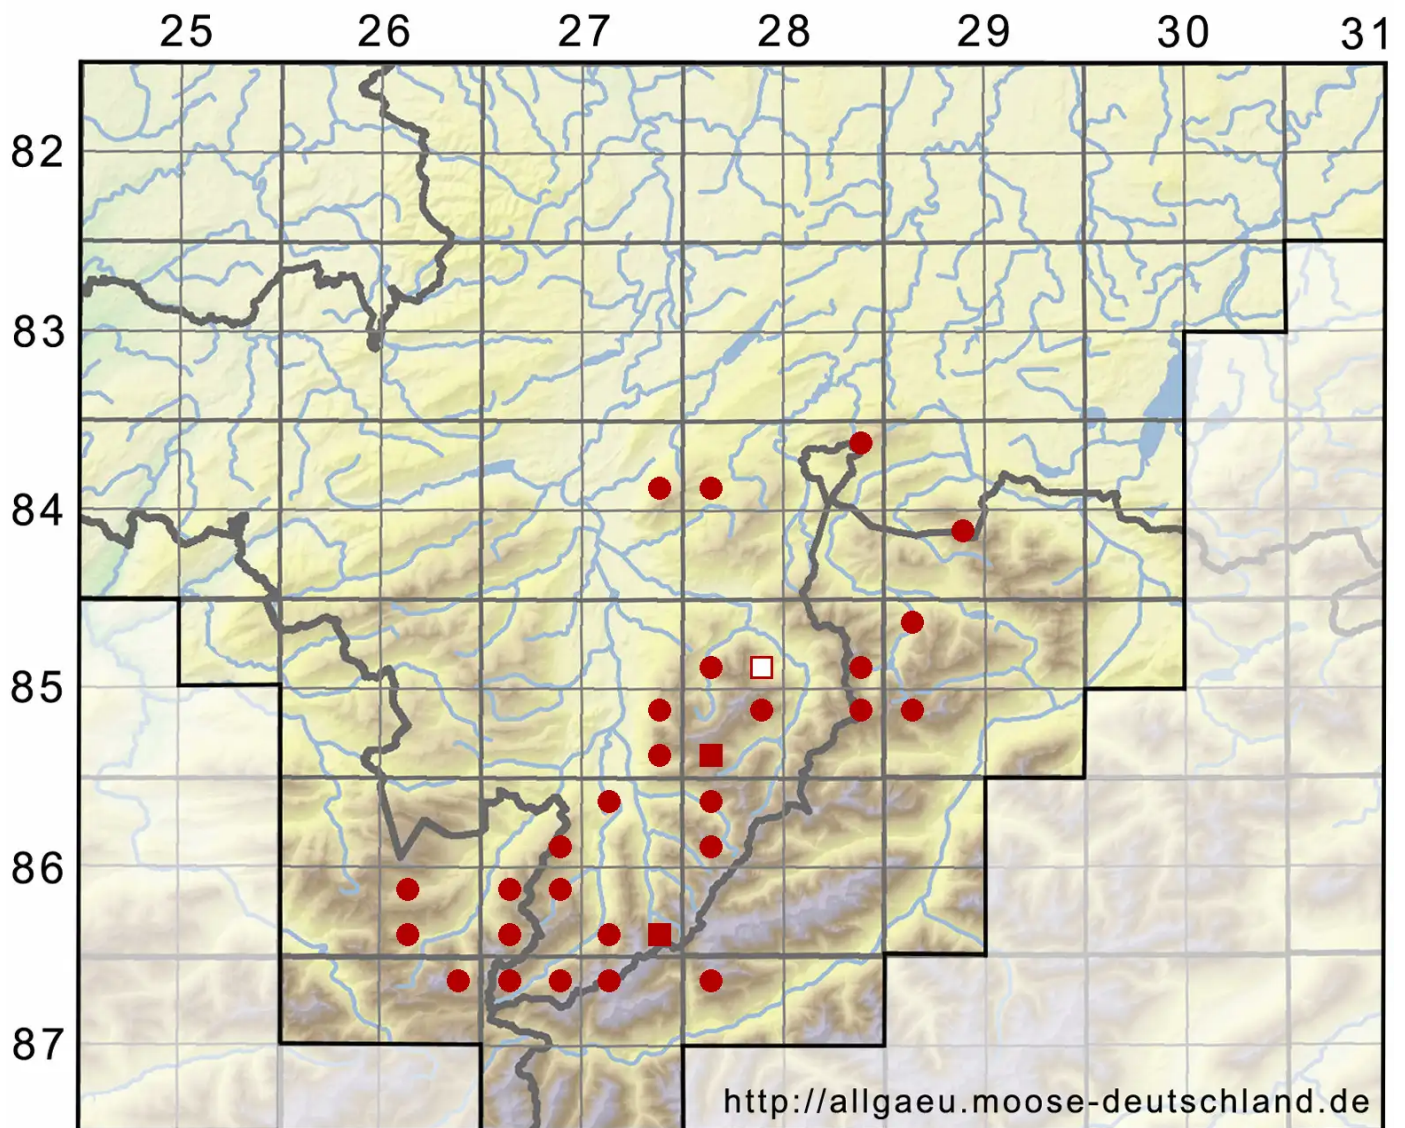

Tayloria serrata (Hedw.) Bruch & Schimp.

Gesägtes Halsmoos

Legende:

Symbole:

Ausgefülltes Symbol:
Zeitraum von 1980 bis heute (Aktuelle Angabe)

Leeres Symbol:
Zeitraum vor 1980 (Altangabe)

Quadrat: Herbarbeleg