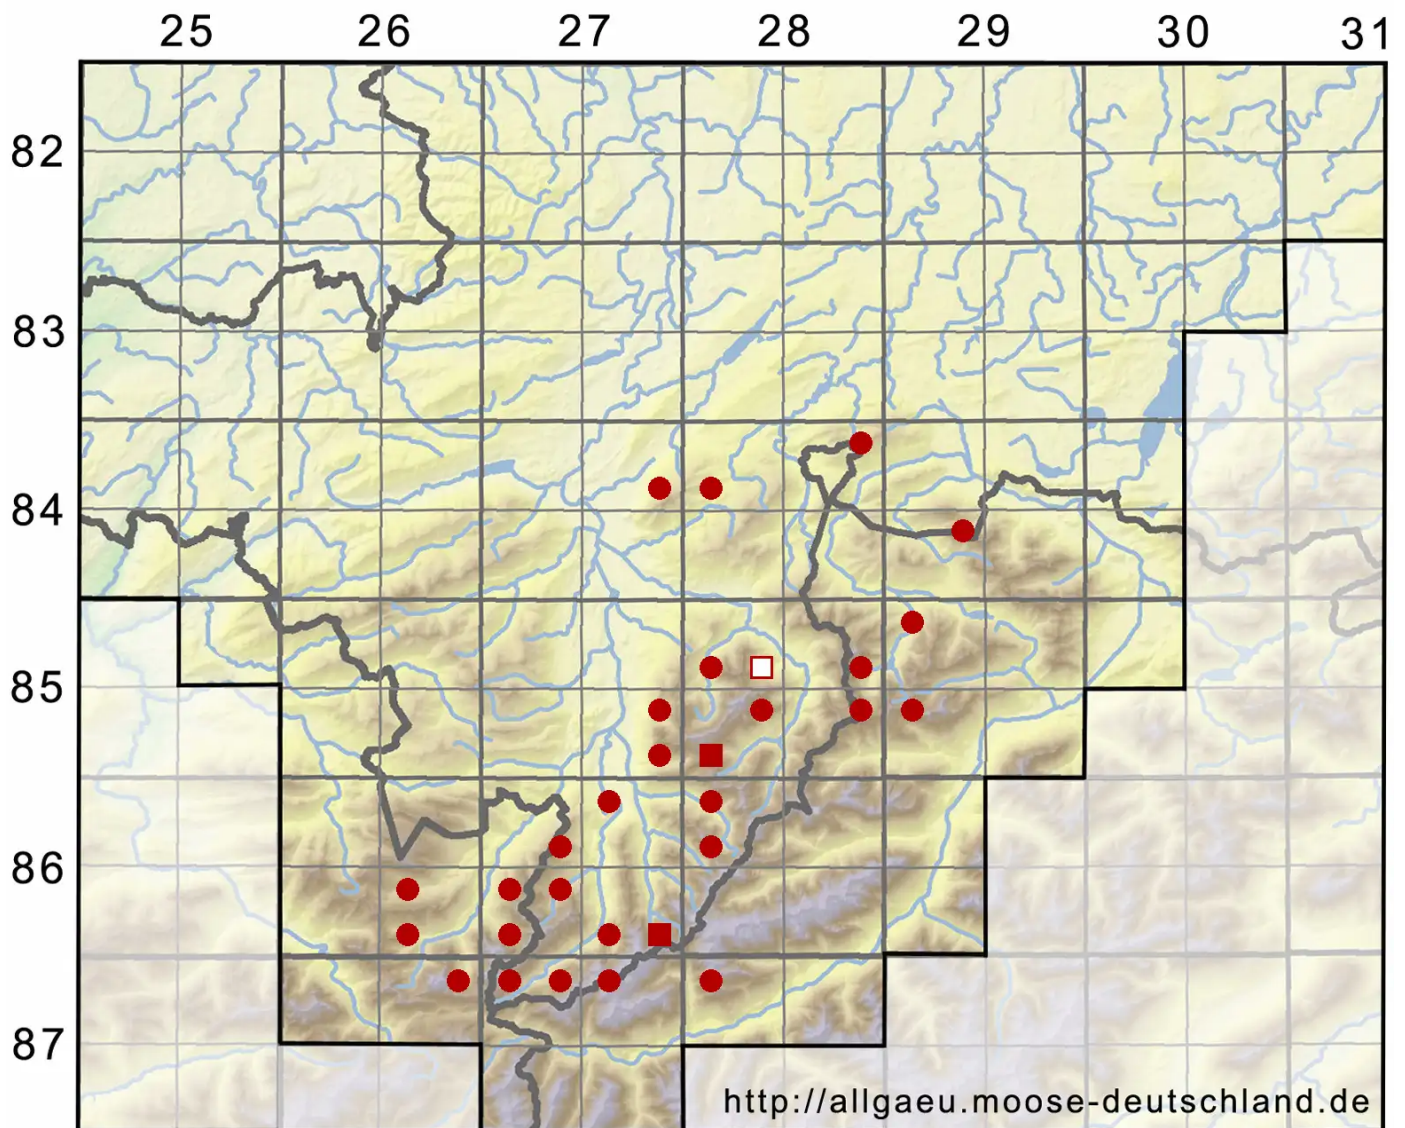

Tayloria serrata (Hedw.) Bruch & Schimp.

Gesägtes Halsmoos

Legende:

- Symbole:**
- Ausgefülltes Symbol:
Zeitraum von 1980 bis heute (Aktuelle Angabe)
 - Leeres Symbol:
Zeitraum vor 1980 (Altangabe)
 - Quadrat: Herbarbeleg