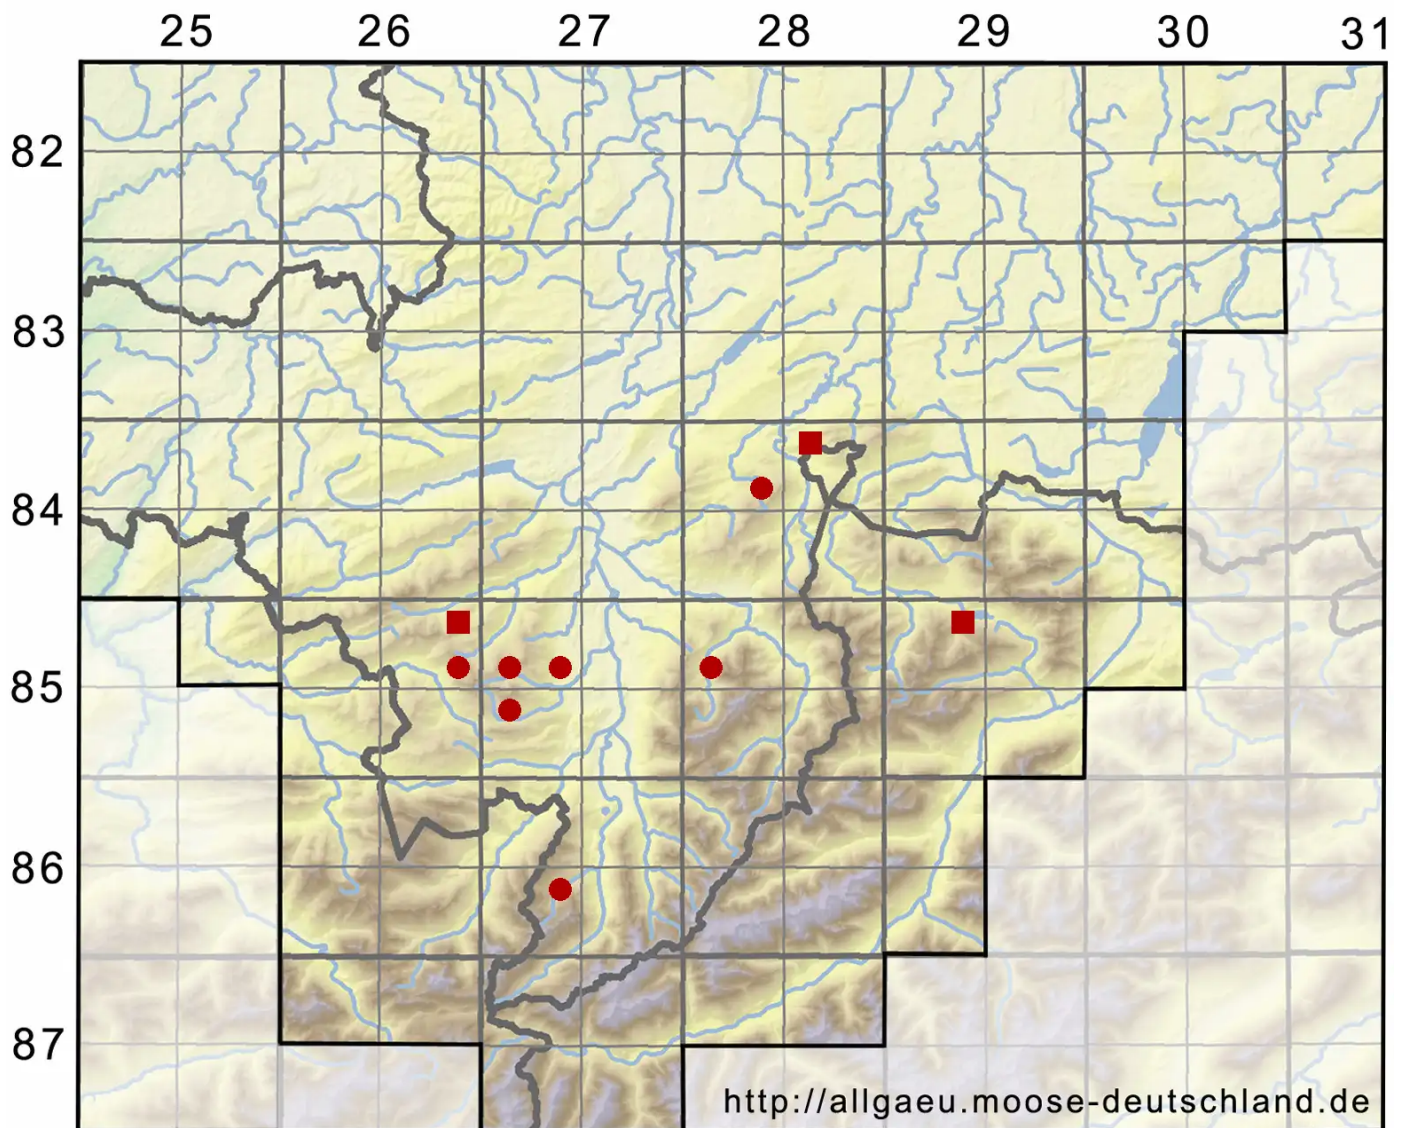

Tayloria tenuis (Dicks.) Schimp.

Zartes Halsmoos

Legende:

Symbole:

Ausgefülltes Symbol:
Zeitraum von 1980 bis heute (Aktuelle Angabe)

Leeres Symbol:
Zeitraum vor 1980 (Altangabe)

Quadrat: Herbarbeleg