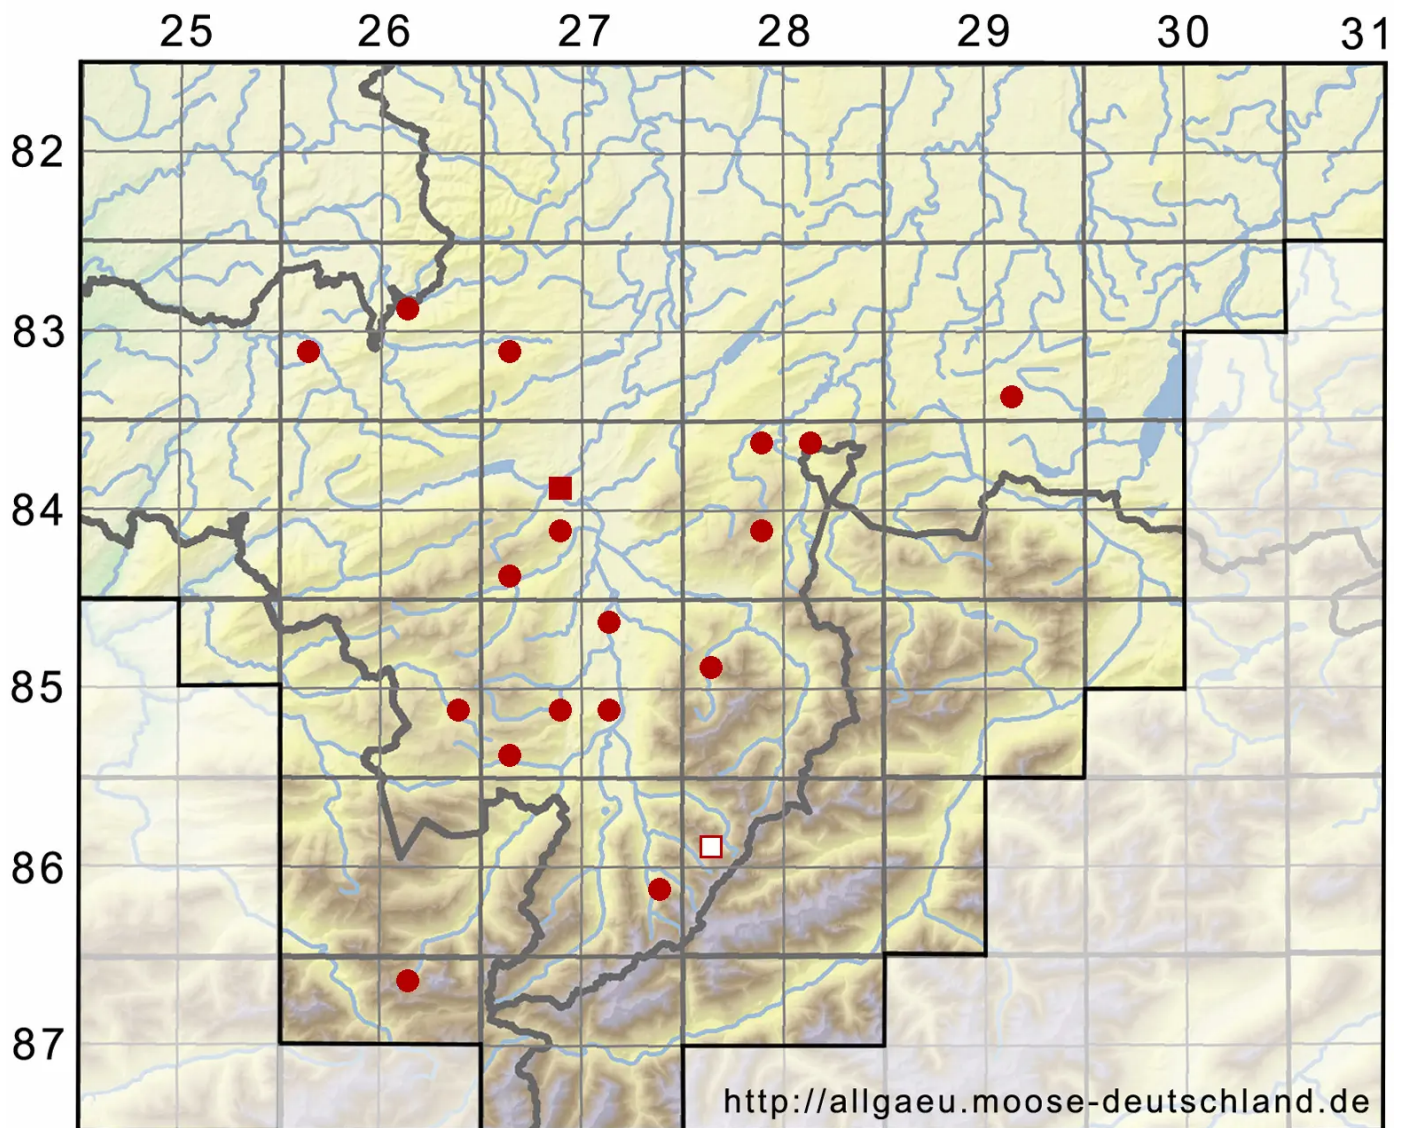

Taxiphyllum wissgrillii (Garov.) Wijk & Margad.

Flaches Eibenblattmoos, Gurkenmoos

Legende:

Symbole:
Ausgefülltes Symbol:
Zeitraum von 1980 bis heute (Aktuelle Angabe)
Leeres Symbol:
Zeitraum vor 1980 (Altangabe)
Quadrat: Herbarbeleg