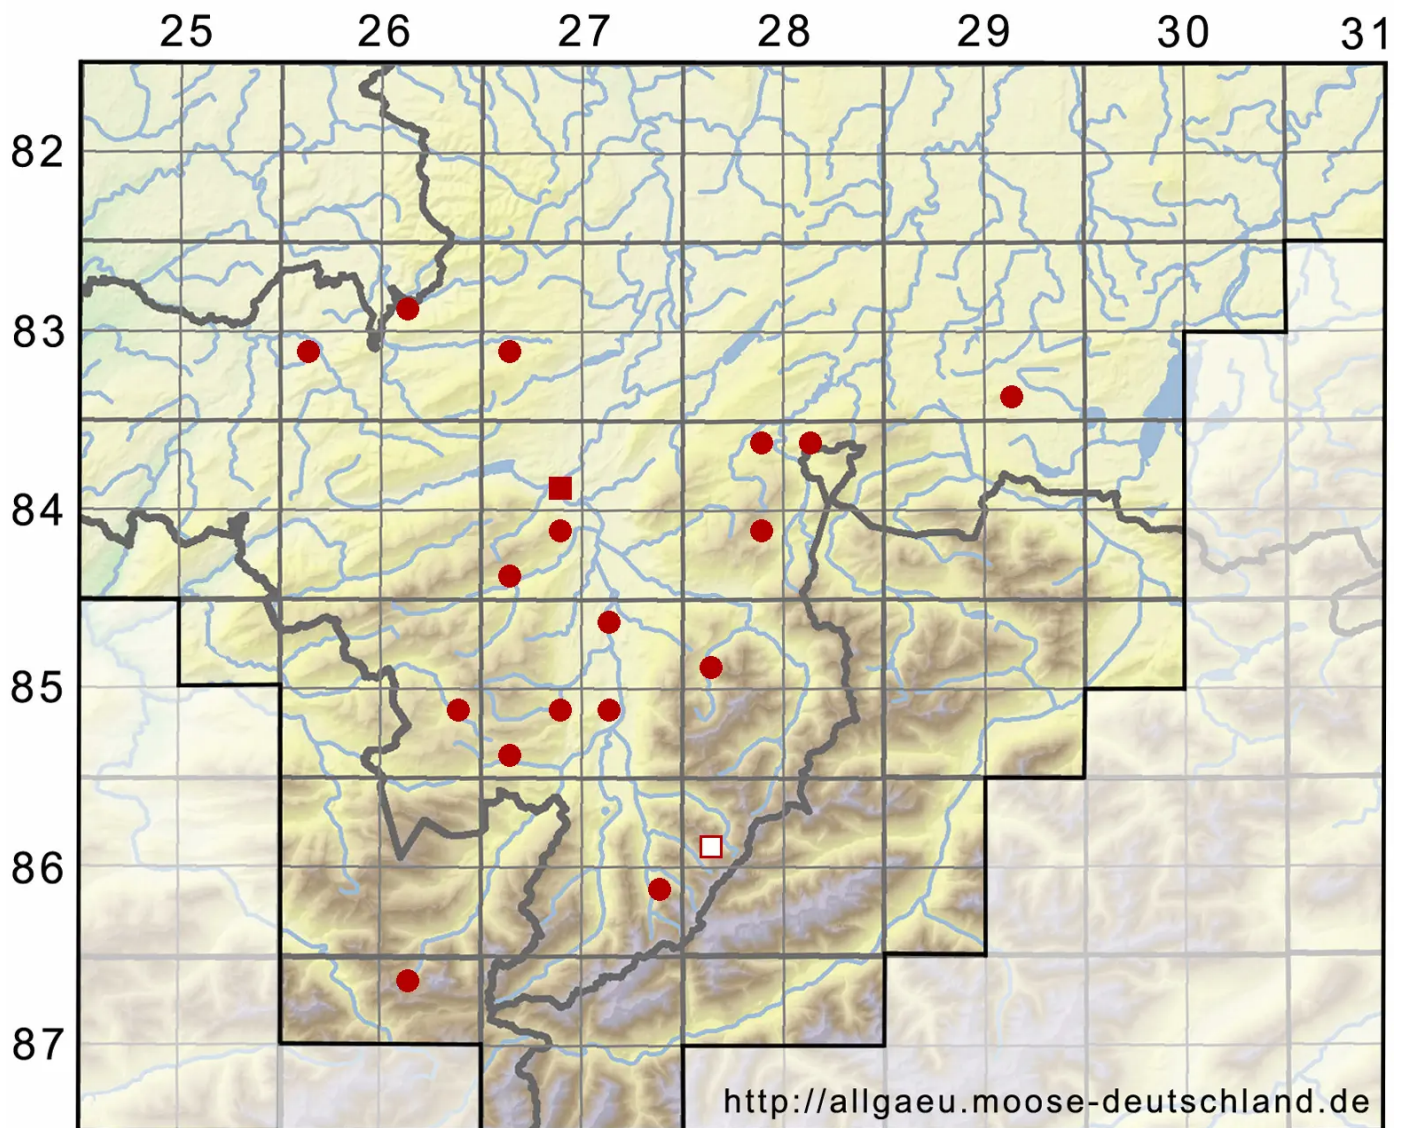

# Taxiphyllum wissgrillii (Garov.) Wijk & Margad.

Flaches Eibenblattmoos, Gurkenmoos

Legende:

**Symbole:**

Ausgefülltes Symbol:  
Zeitraum von 1980 bis heute (Aktuelle Angabe)

Leeres Symbol:  
Zeitraum vor 1980 (Altangabe)

Quadrat: Herbarbeleg