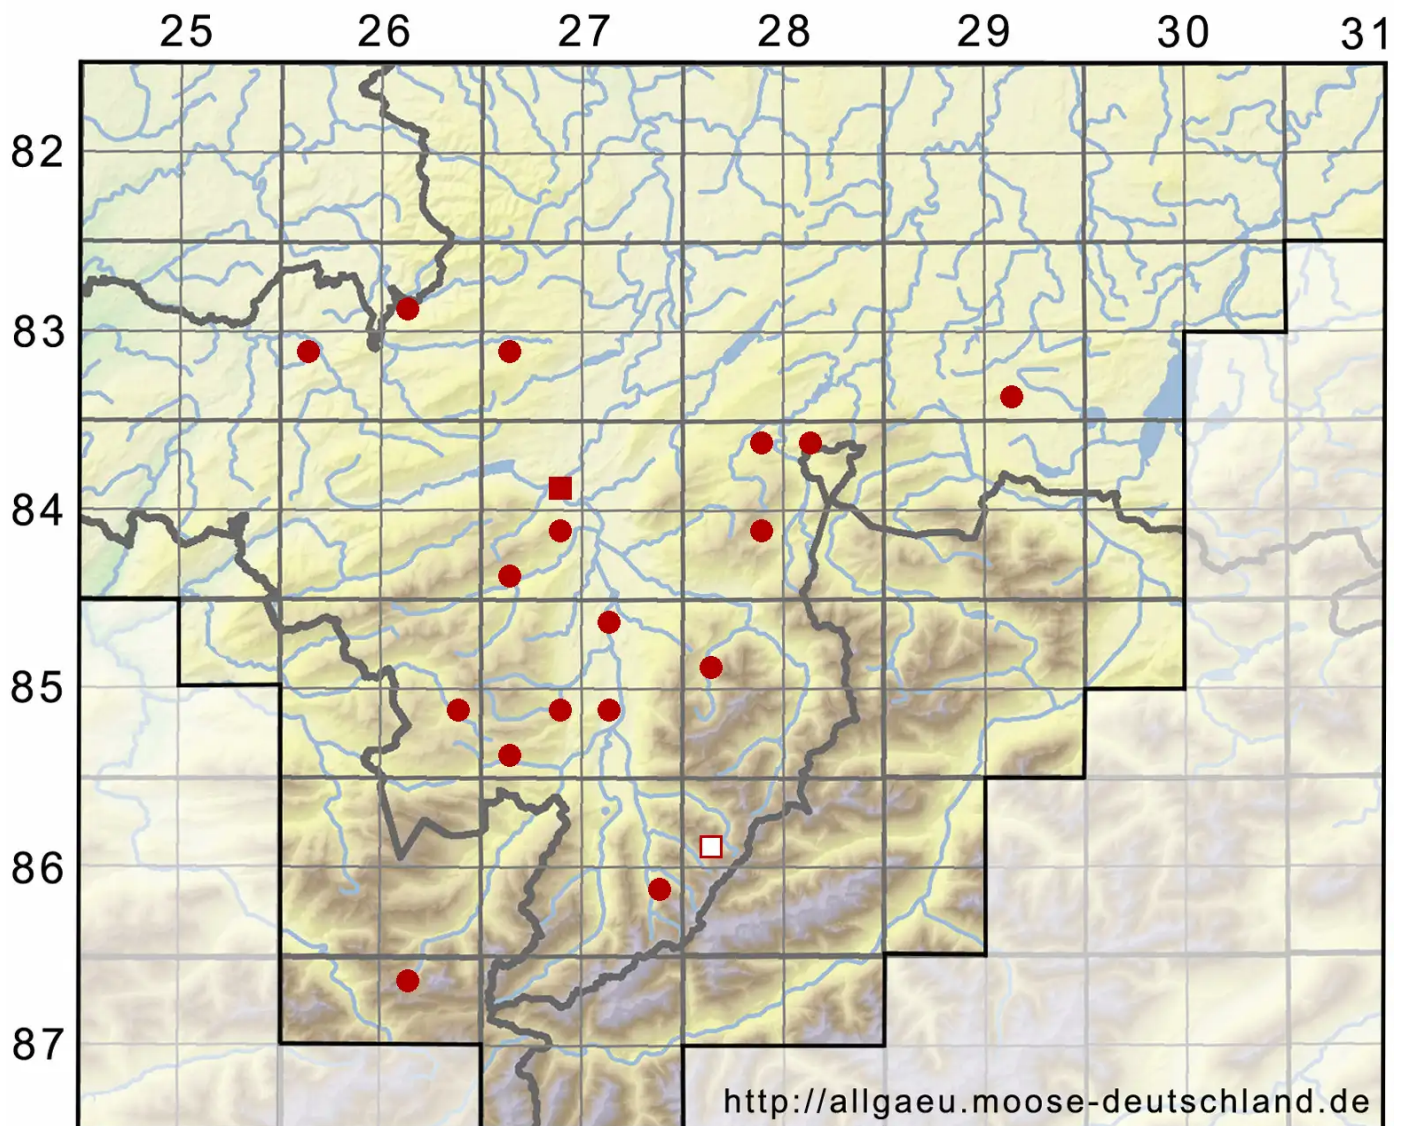

Taxiphyllum wissgrillii (Garov.) Wijk & Margad.

Flaches Eibenblattmoos, Gurkenmoos

Legende:

- Symbole:**
Ausgefülltes Symbol:
Zeitraum von 1980 bis heute (Aktuelle Angabe)
Leeres Symbol:
Zeitraum vor 1980 (Altangabe)
Quadrat: Herbarbeleg