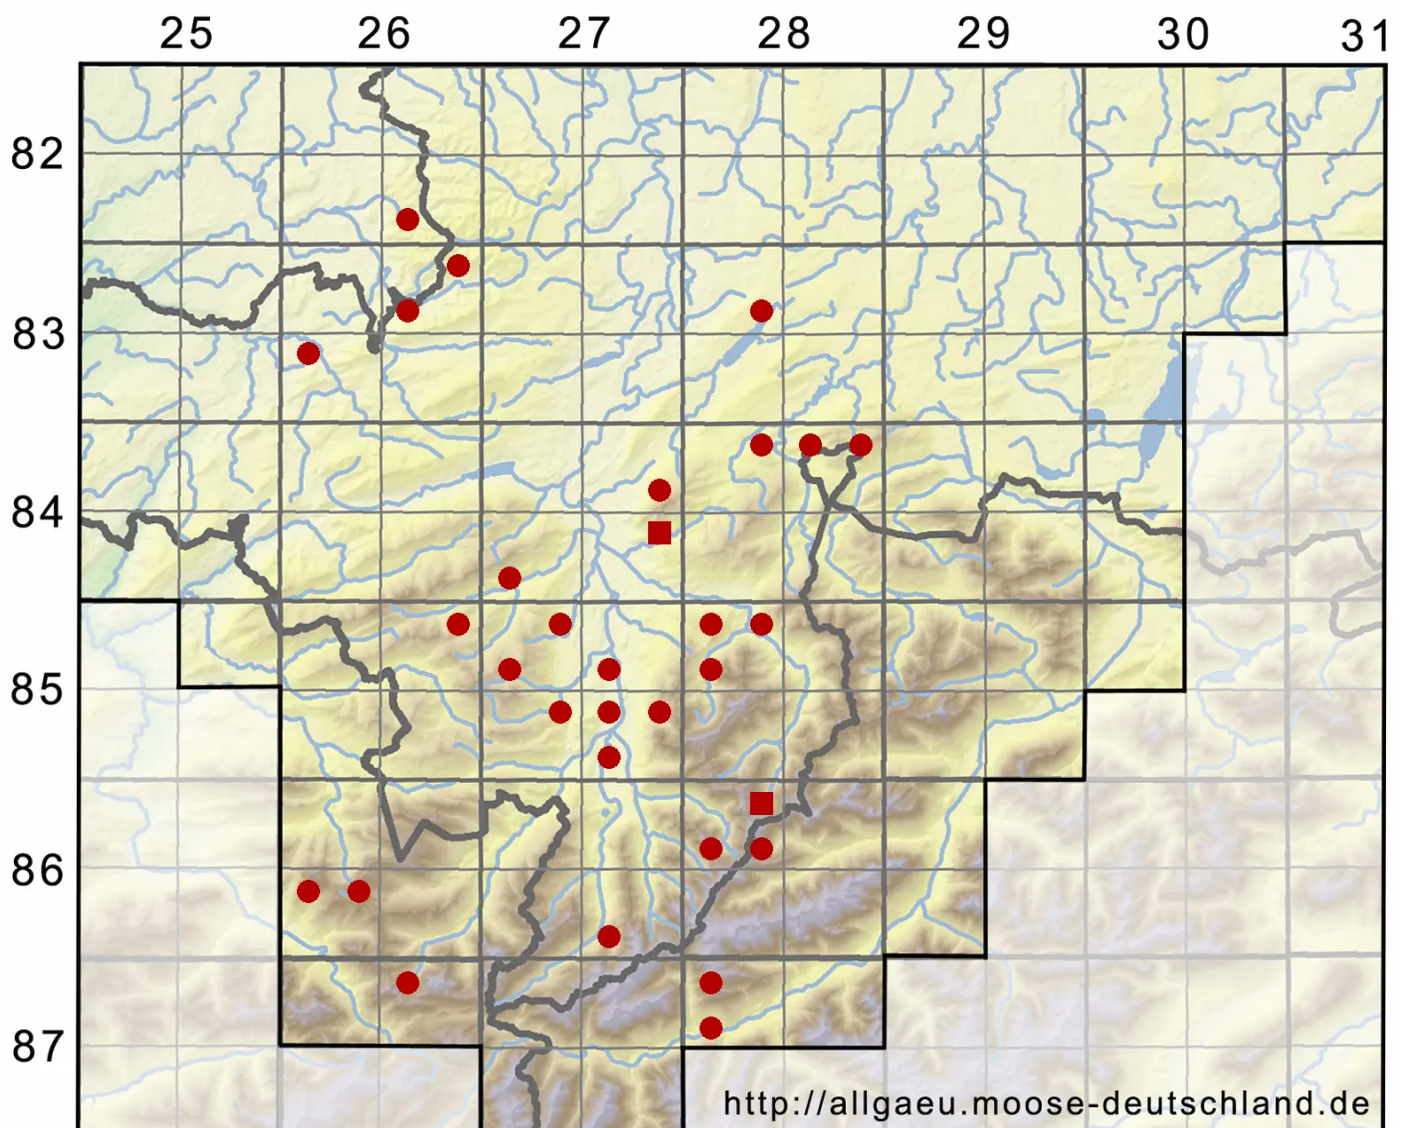

# Tortula subulata Hedw.

Pfriemen-Drehzahnmoos

Legende:

- Symbole:**
- Ausgefülltes Symbol:  
Zeitraum von 1980 bis heute (Aktuelle Angabe)
  - Leeres Symbol:  
Zeitraum vor 1980 (Altangabe)
  - Quadrat: Herbarbeleg