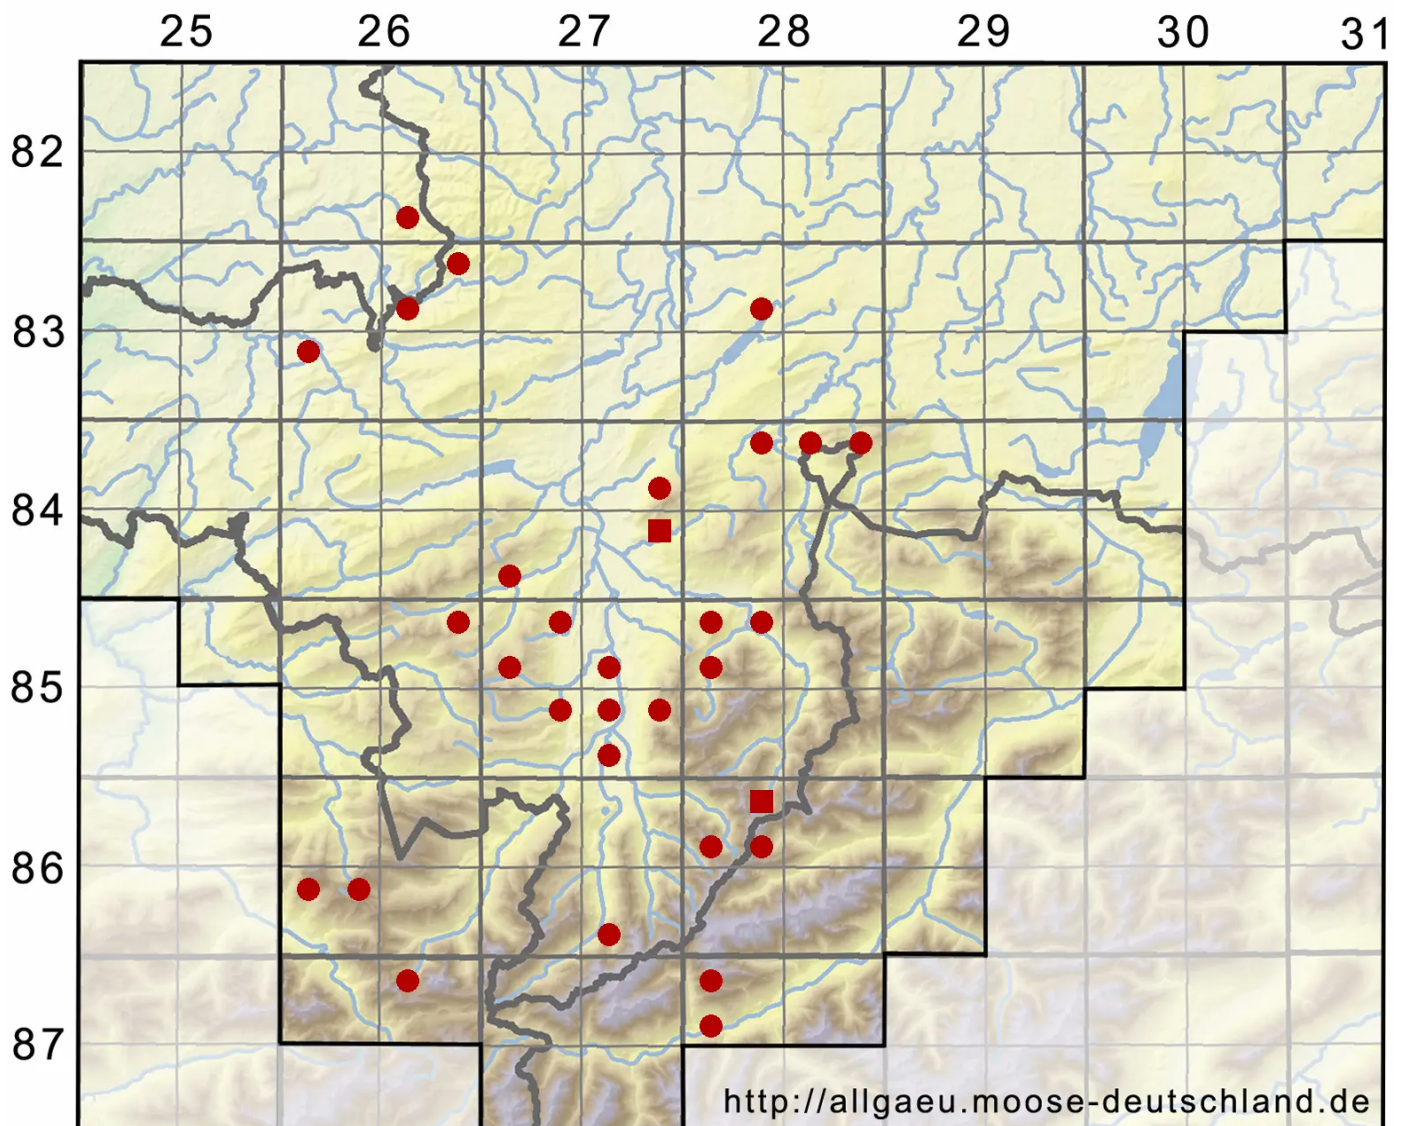

# Tortula subulata Hedw.

Pfriemen-Drehzahnmoos

Legende:

**Symbole:**

Ausgefülltes Symbol:  
Zeitraum von 1980 bis heute (Aktuelle Angabe)

Leeres Symbol:  
Zeitraum vor 1980 (Altangabe)

Quadrat: Herbarbeleg