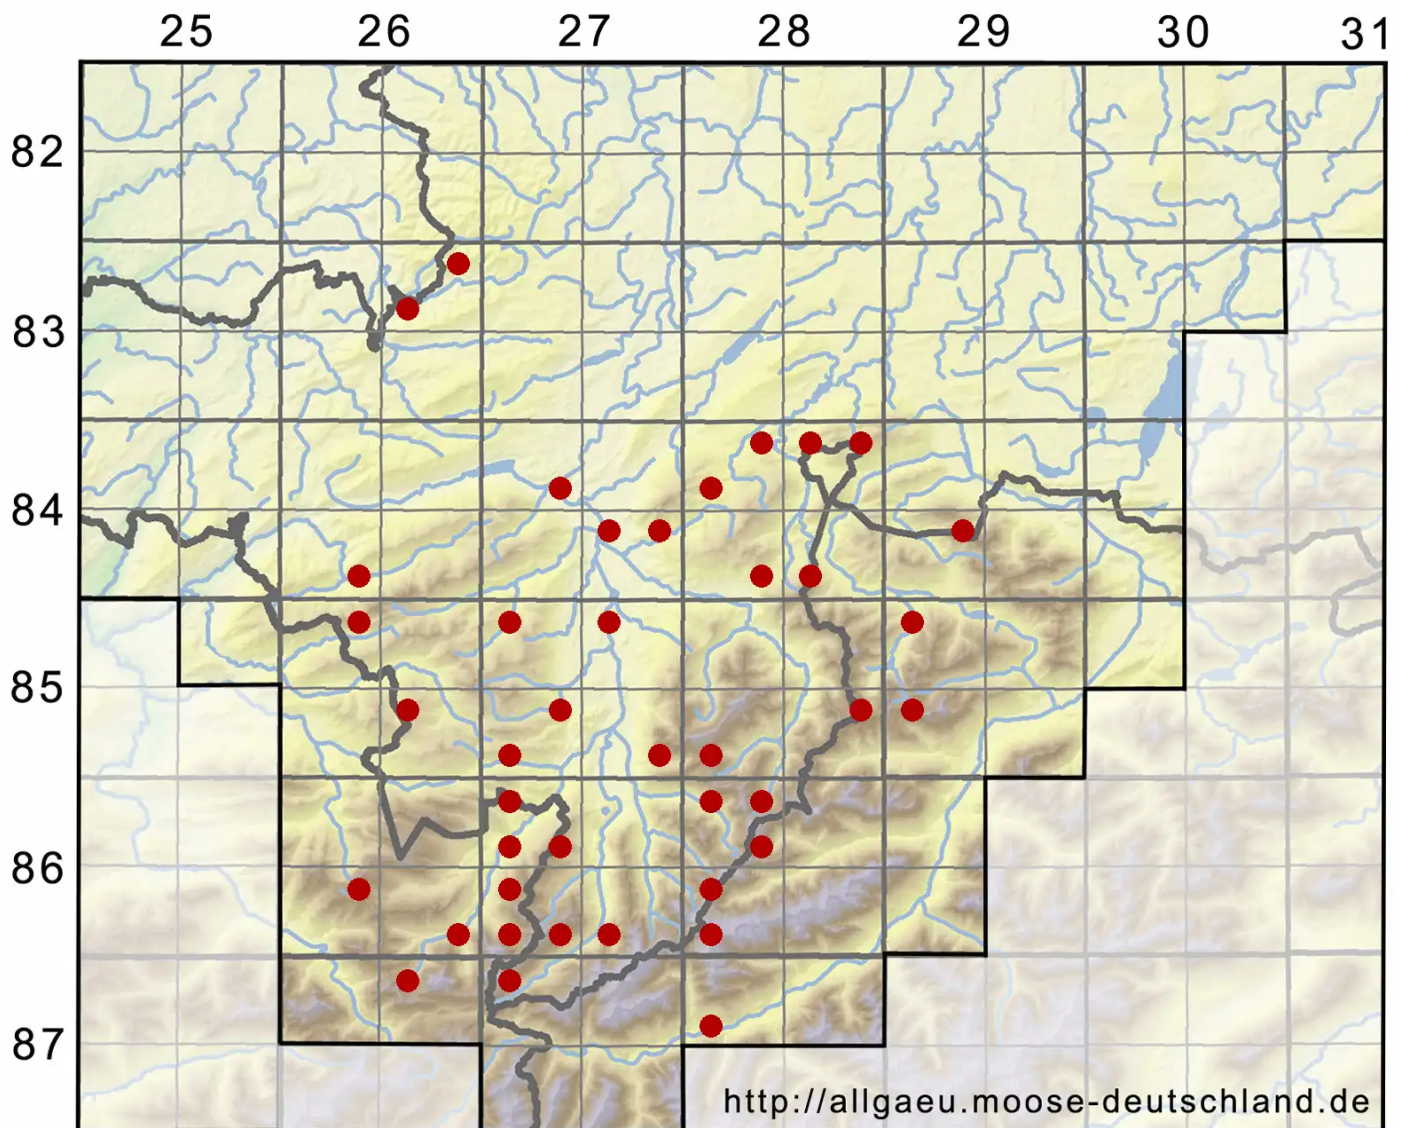

Syntrichia ruralis (Hedw.) F.Weber & D.Mohr

Erd-Verbundzahnmoos

Legende:

Symbole:

Ausgefülltes Symbol:
Zeitraum von 1980 bis heute (Aktuelle Angabe)

Leeres Symbol:
Zeitraum vor 1980 (Altangabe)

Quadrat: Herbarbeleg