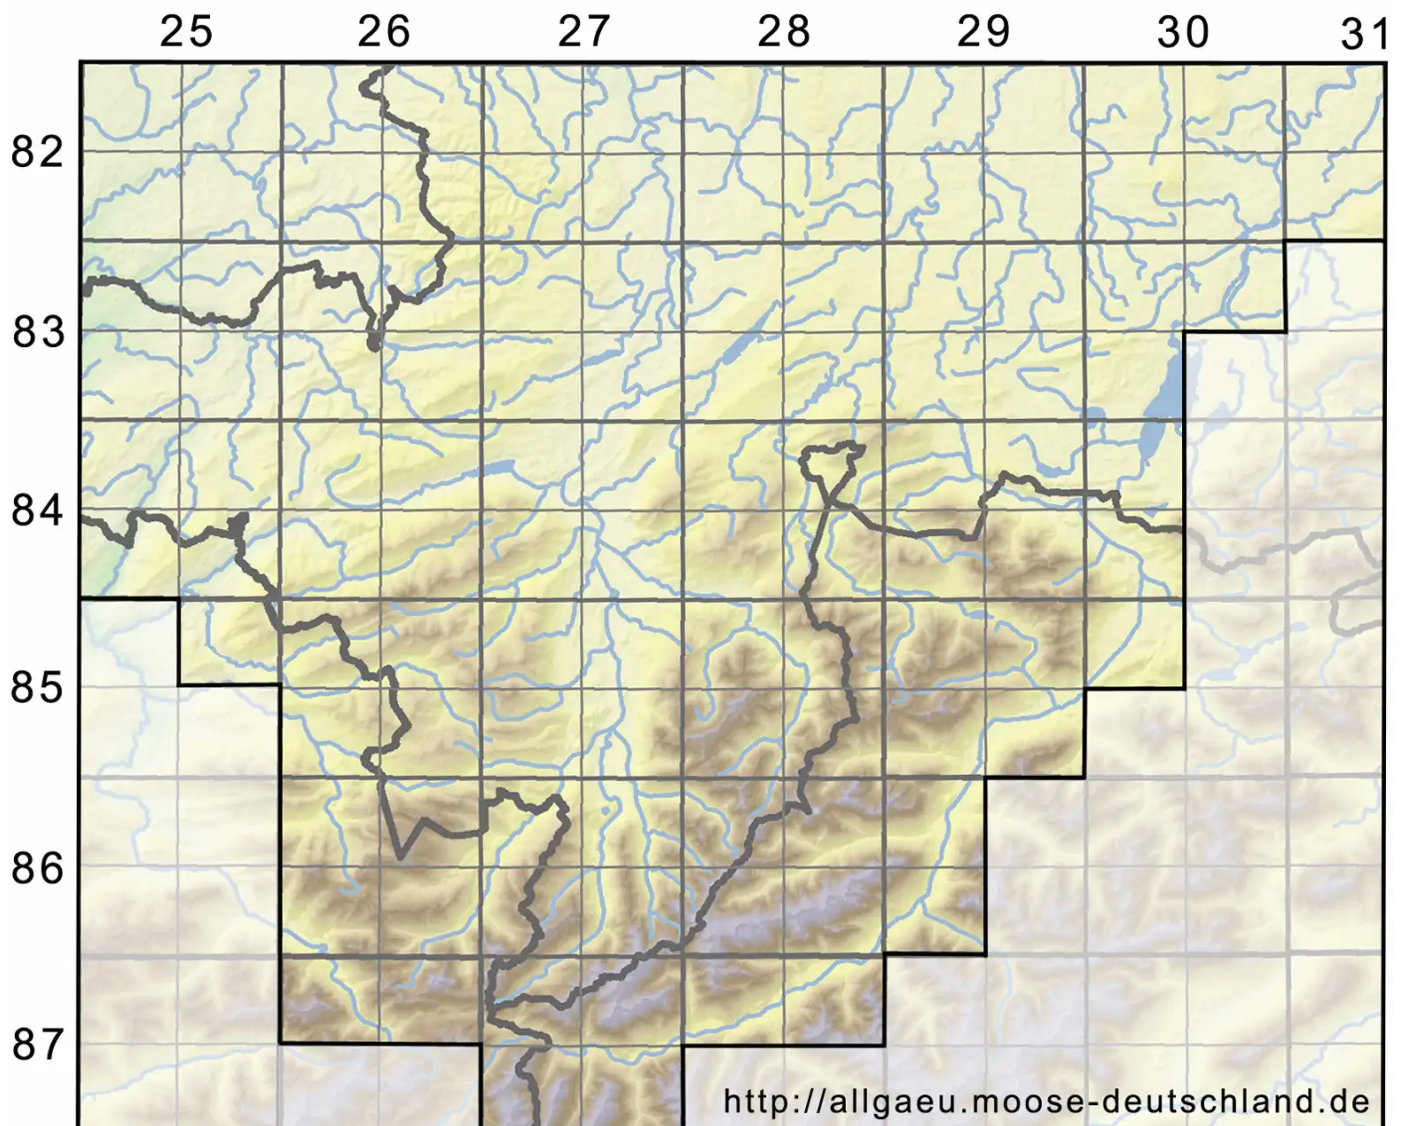

Syntrichia ruralis var. ruraliformis (Besch.) Delogne

Dünen-Verbundzahnmoos

Legende:

Symbole:

Ausgefülltes Symbol:
Zeitraum von 1980 bis heute (Aktuelle Angabe)

Leeres Symbol:
Zeitraum vor 1980 (Altangabe)

Quadrat: Herbarbeleg