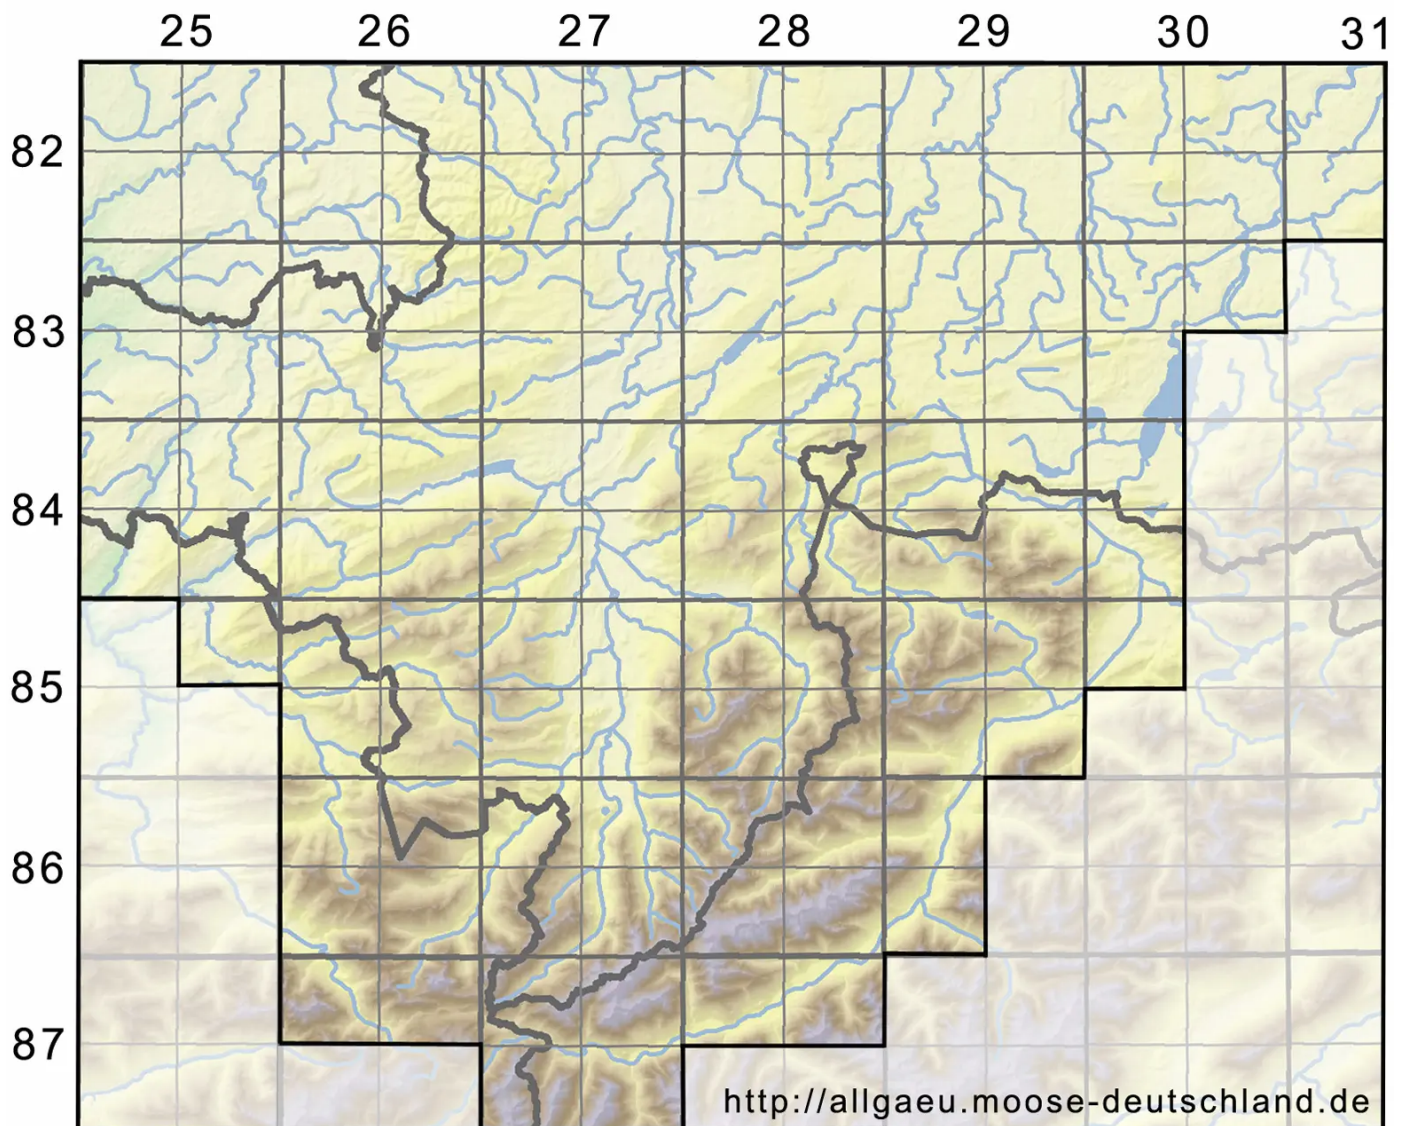

Syntrichia ruralis (Hedw.) F.Weber & D.Mohr var. ruralis

Erd-Verbundzahnmoos

Legende:

- Symbole:**
- Ausgefülltes Symbol:
Zeitraum von 1980 bis heute (Aktuelle Angabe)
 - Leeres Symbol:
Zeitraum vor 1980 (Altangabe)
 - Quadrat: Herbarbeleg