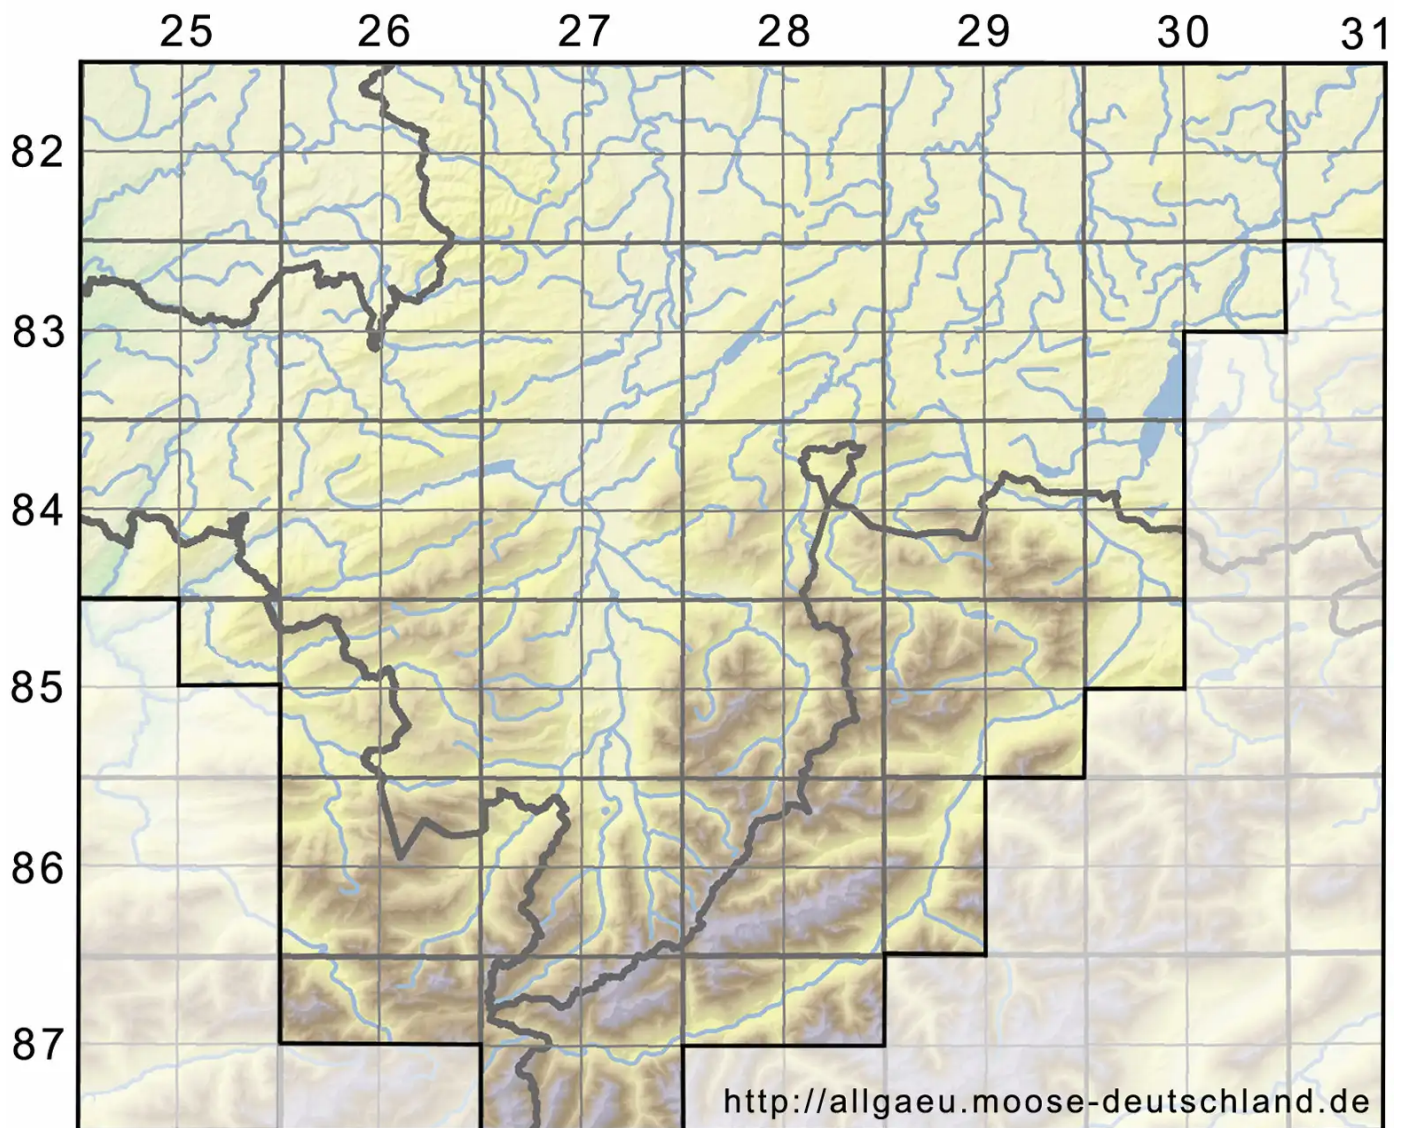

# Syntrichia ruralis (Hedw.) F.Weber & D.Mohr var. ruralis

Erd-Verbundzahnmoos

Legende:

**Symbole:**

Ausgefülltes Symbol:  
Zeitraum von 1980 bis heute (Aktuelle Angabe)

Leeres Symbol:  
Zeitraum vor 1980 (Altangabe)

Quadrat: Herbarbeleg