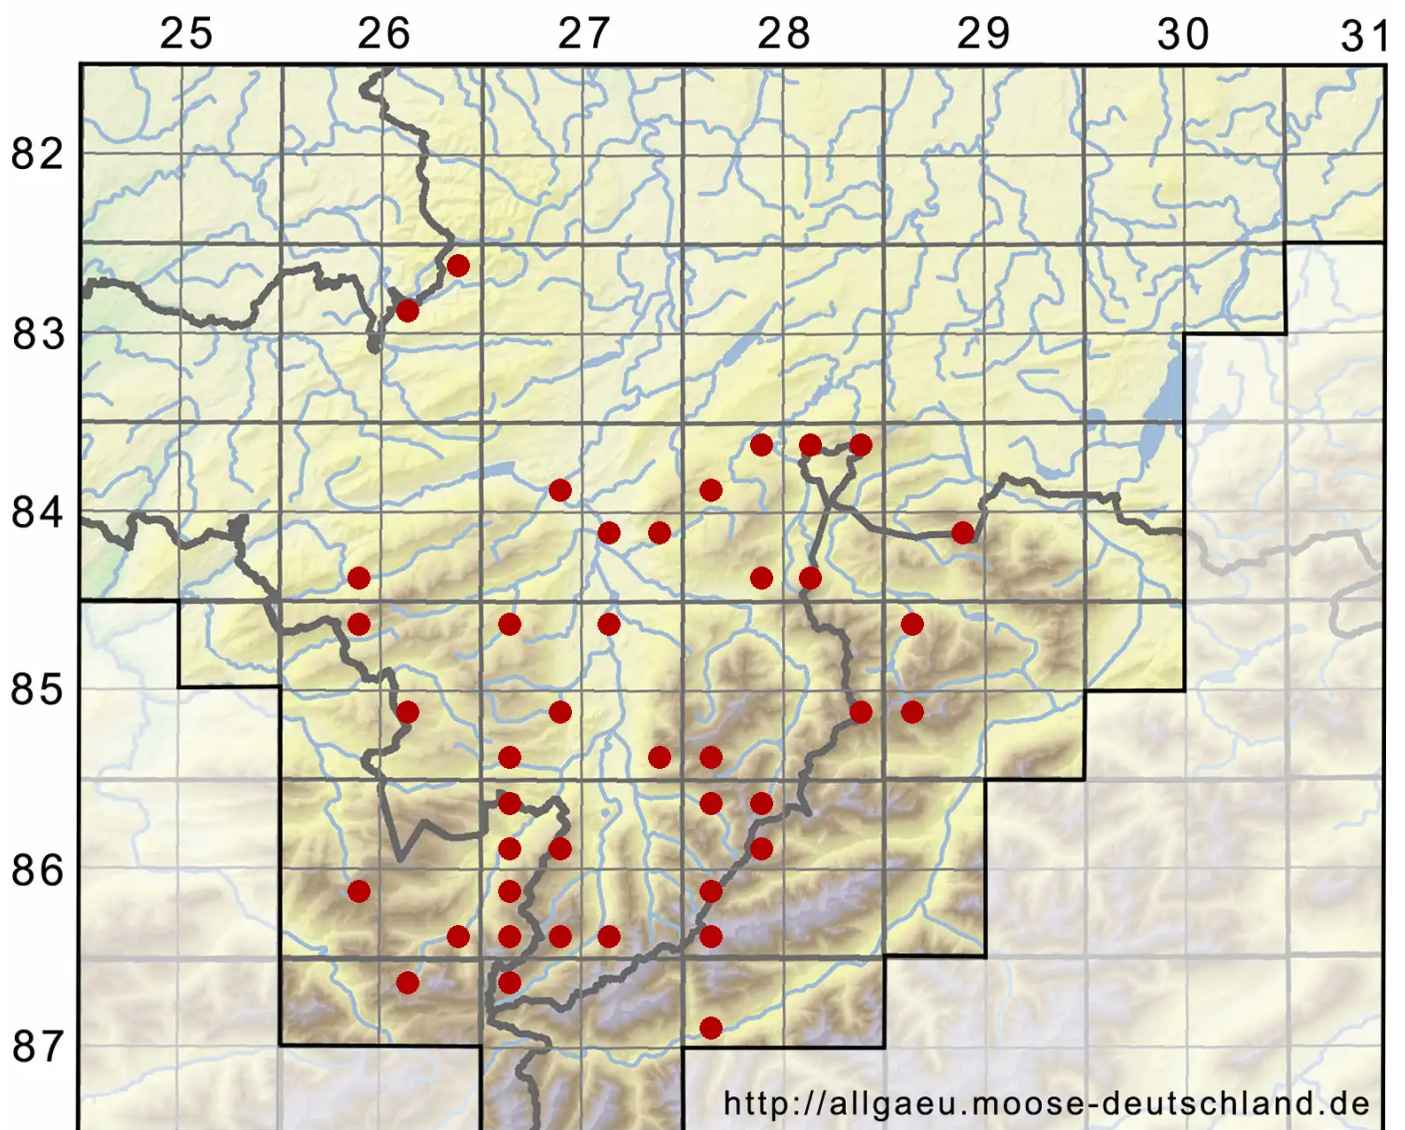

Syntrichia ruralis (Hedw.) F.Weber & D.Mohr

Erd-Verbundzahnmoos

Legende:

Symbole:

Ausgefülltes Symbol:
Zeitraum von 1980 bis heute (Aktuelle Angabe)

Leeres Symbol:
Zeitraum vor 1980 (Altangabe)

Quadrat: Herbarbeleg