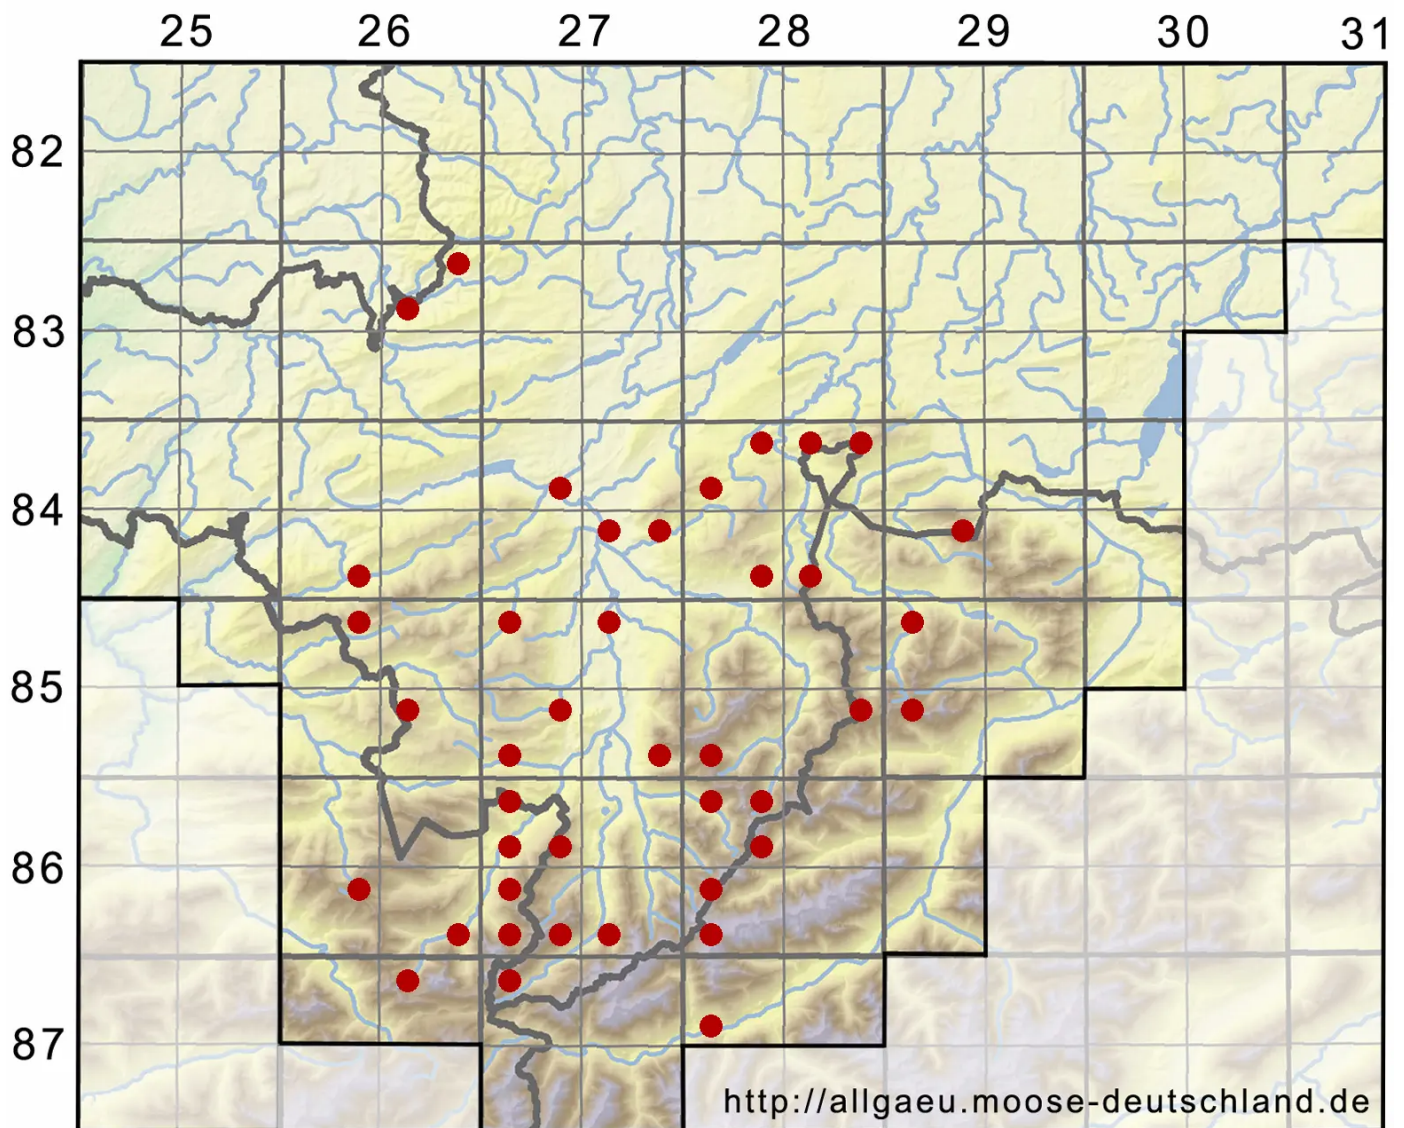

Syntrichia ruralis (Hedw.) F.Weber & D.Mohr

Erd-Verbundzahnmoos

Legende:

- Symbole:**
Ausgefülltes Symbol:
Zeitraum von 1980 bis heute (Aktuelle Angabe)
Leeres Symbol:
Zeitraum vor 1980 (Altangabe)
Quadrat: Herbarbeleg