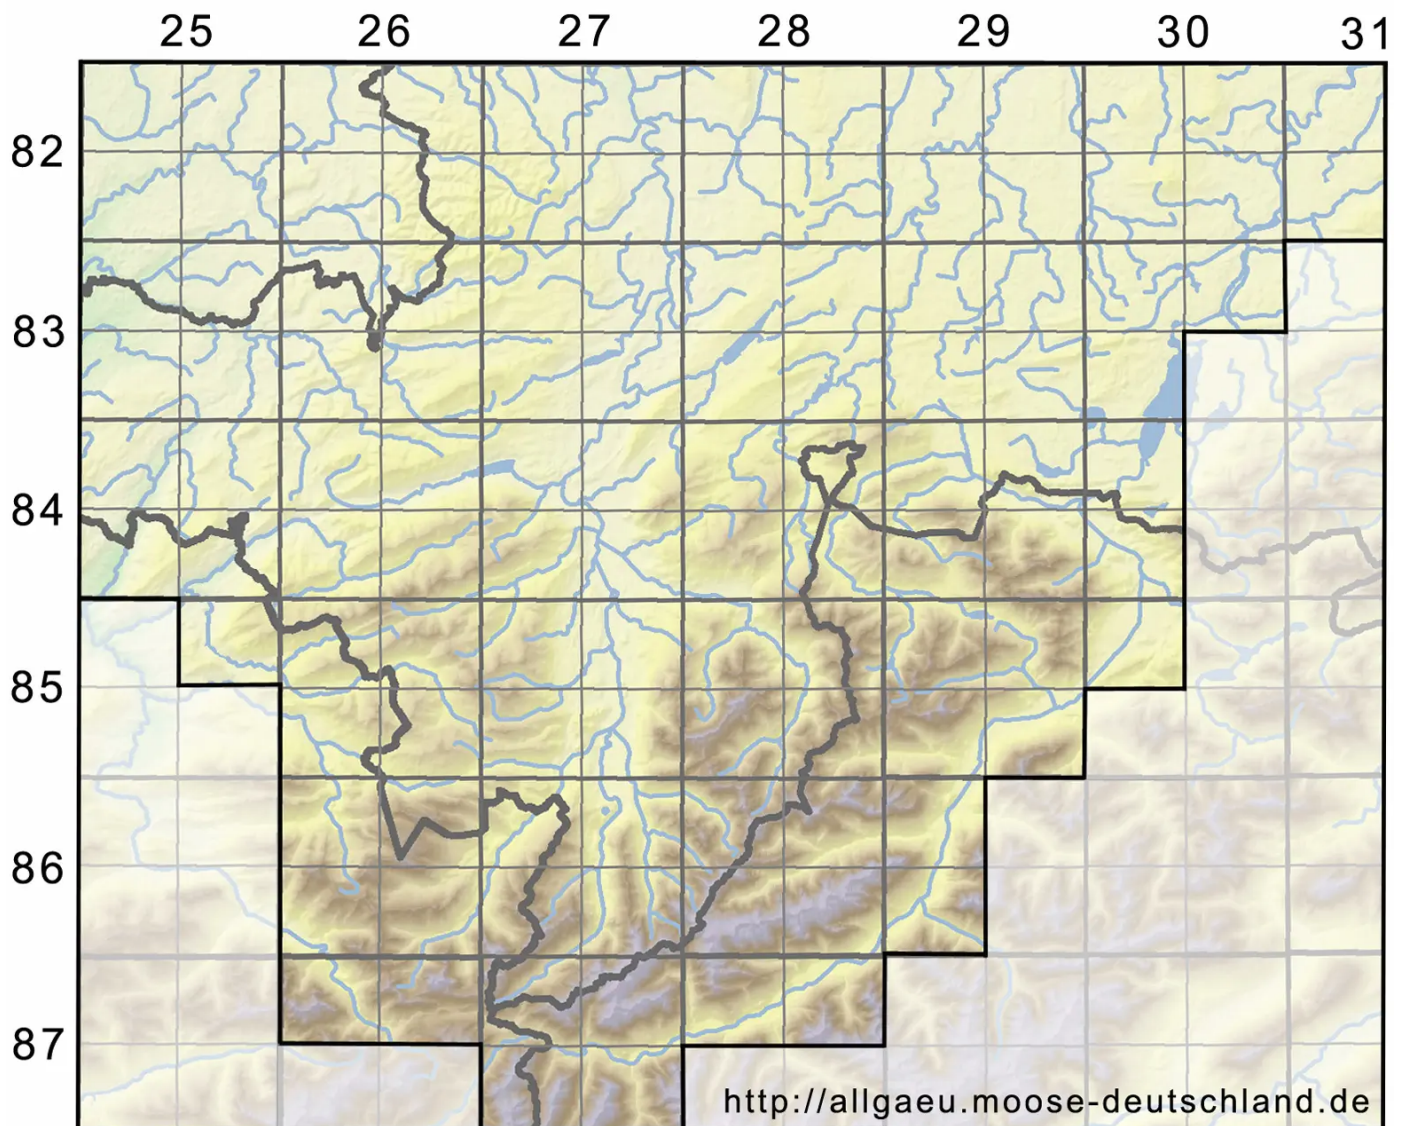

Syntrichia ruralis var. ruraliformis (Besch.) Delogne

Dünen-Verbundzahnmoos

Legende:

Symbole:

Ausgefülltes Symbol:
Zeitraum von 1980 bis heute (Aktuelle Angabe)

Leeres Symbol:
Zeitraum vor 1980 (Altangabe)

Quadrat: Herbarbeleg