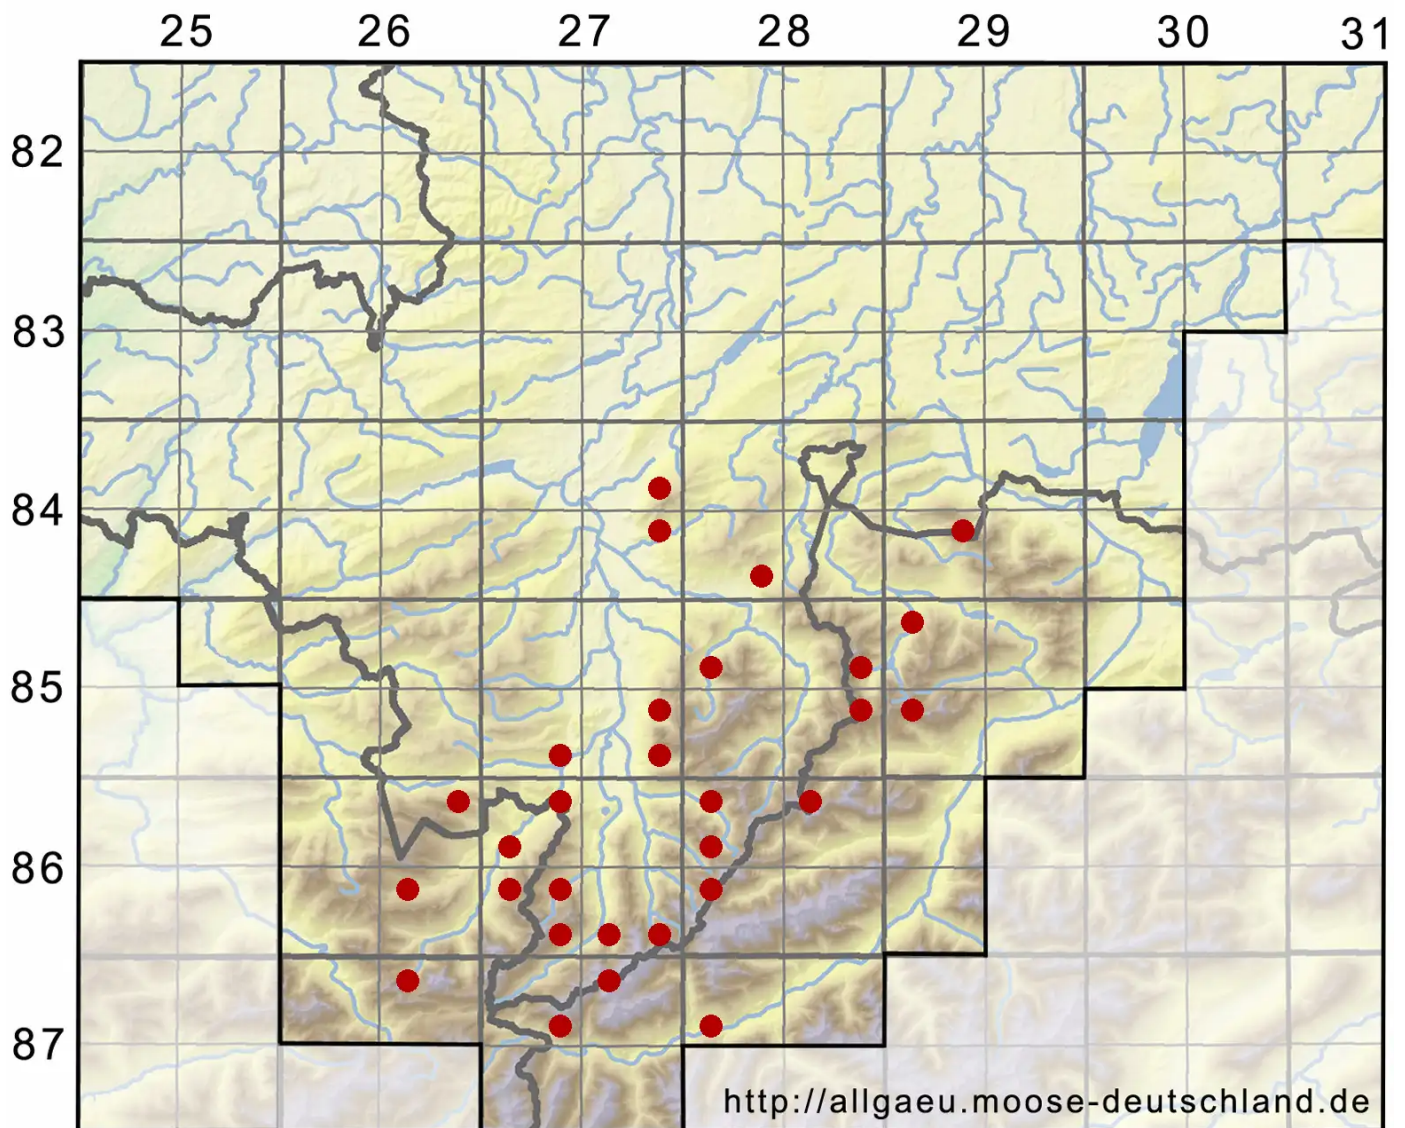

Distichium inclinatum (Hedw.) Bruch & Schimp.

Geneigtfrüchtiges Zweizeilmoos

Legende:

- Symbole:**
- Ausgefülltes Symbol:
Zeitraum von 1980 bis heute (Aktuelle Angabe)
 - Leeres Symbol:
Zeitraum vor 1980 (Altangabe)
 - Quadrat: Herbarbeleg