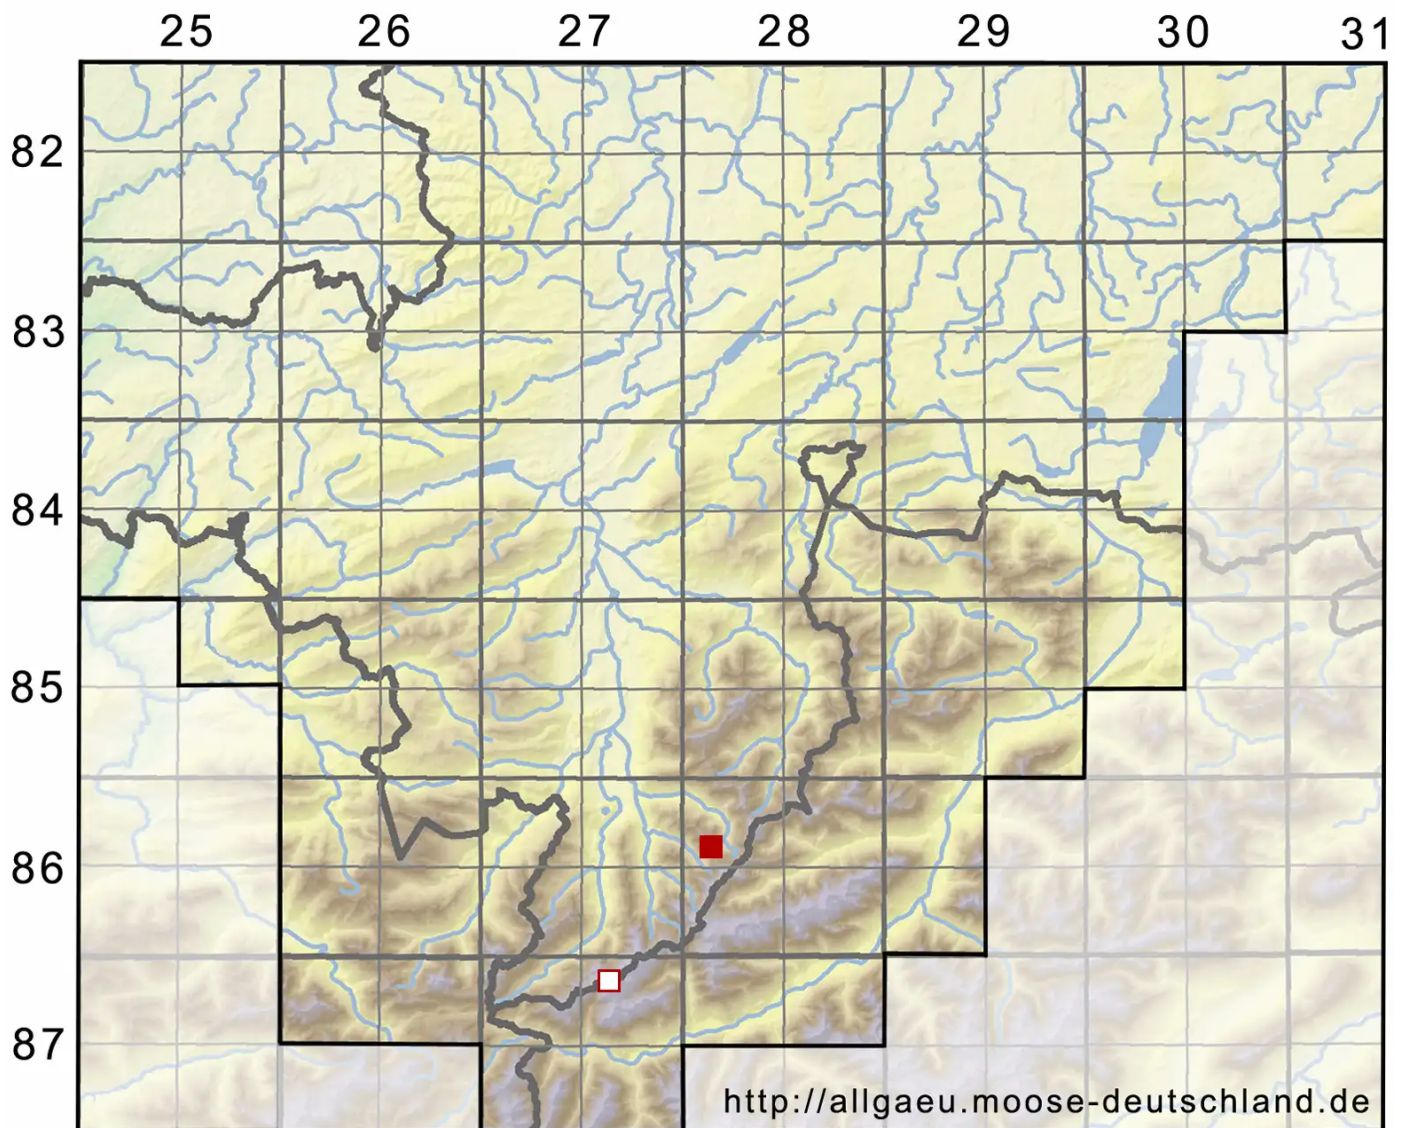

Blindia caespiticia (F.Weber & D.Mohr) Müll.Hal.

Rasen-Blindmoos

Legende:

- Symbole:**
- Ausgefülltes Symbol:
Zeitraum von 1980 bis heute (Aktuelle Angabe)
 - Leeres Symbol:
Zeitraum vor 1980 (Altangabe)
 - Quadrat: Herbarbeleg